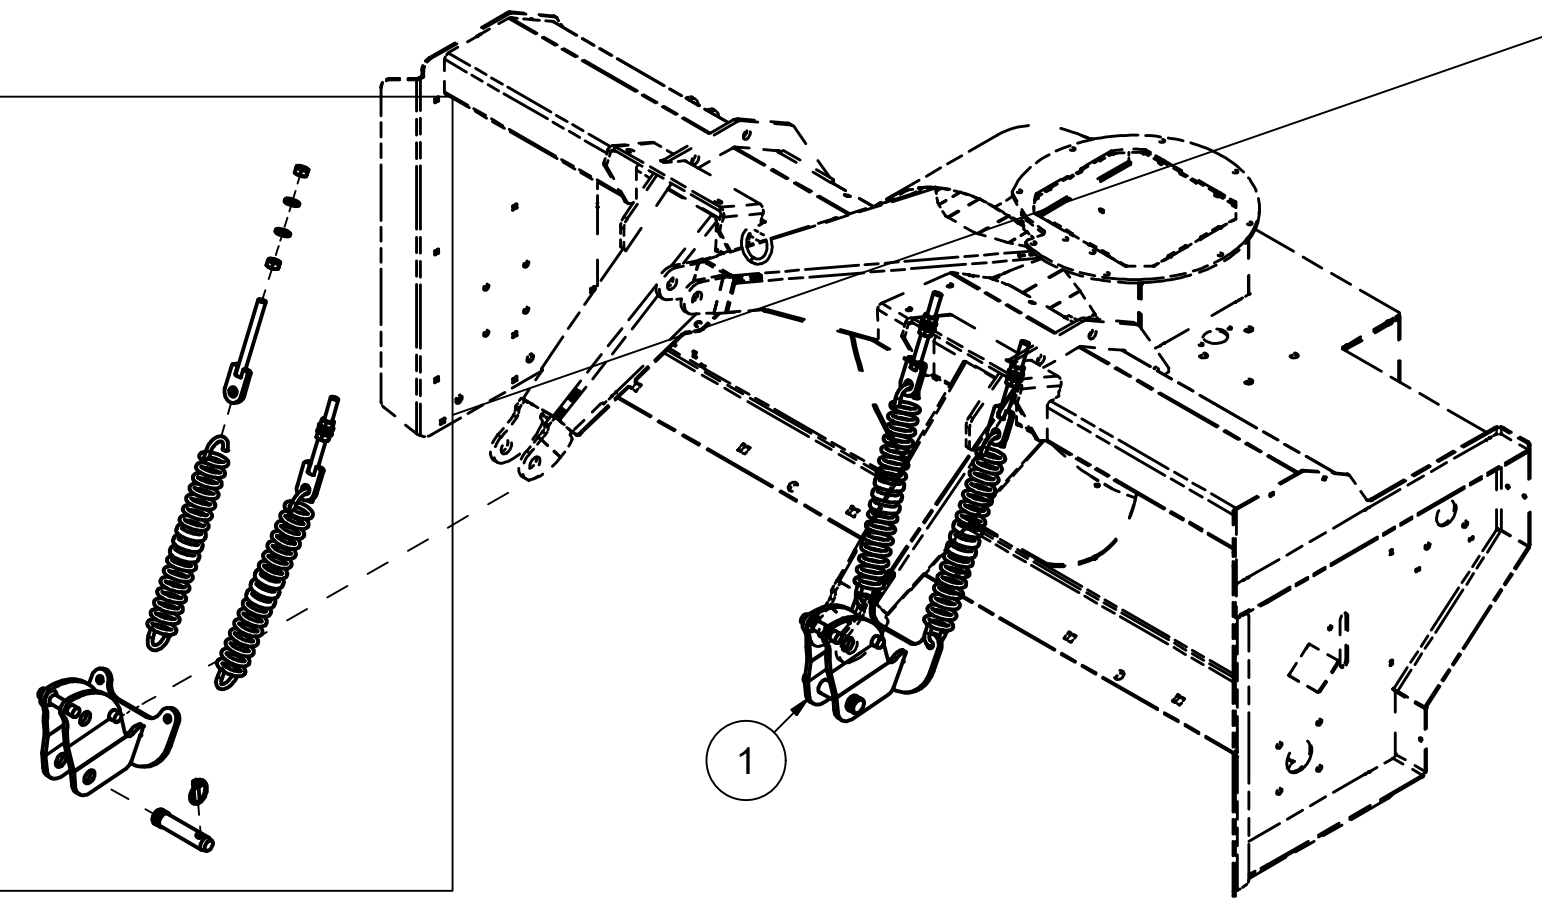

25238013 Fjærutløser

Pos	Ant	Artikkelnr	Beskrivelse
1	2	25201065	Brakett for fjærutløser
2	4	25201073	Strammeskruer
3	4	1252136	Fjær for fjærutløser
4	8	2531078	Underlagsskive M16 EIZn DIN 125
5	8	2481613	Sekskantmutter M16 EIZn DIN 934
6	2	2551730	Trekkarmsbolt kat. 2 Ø28x95
7	2	2556142	Orepinne Ø10x40