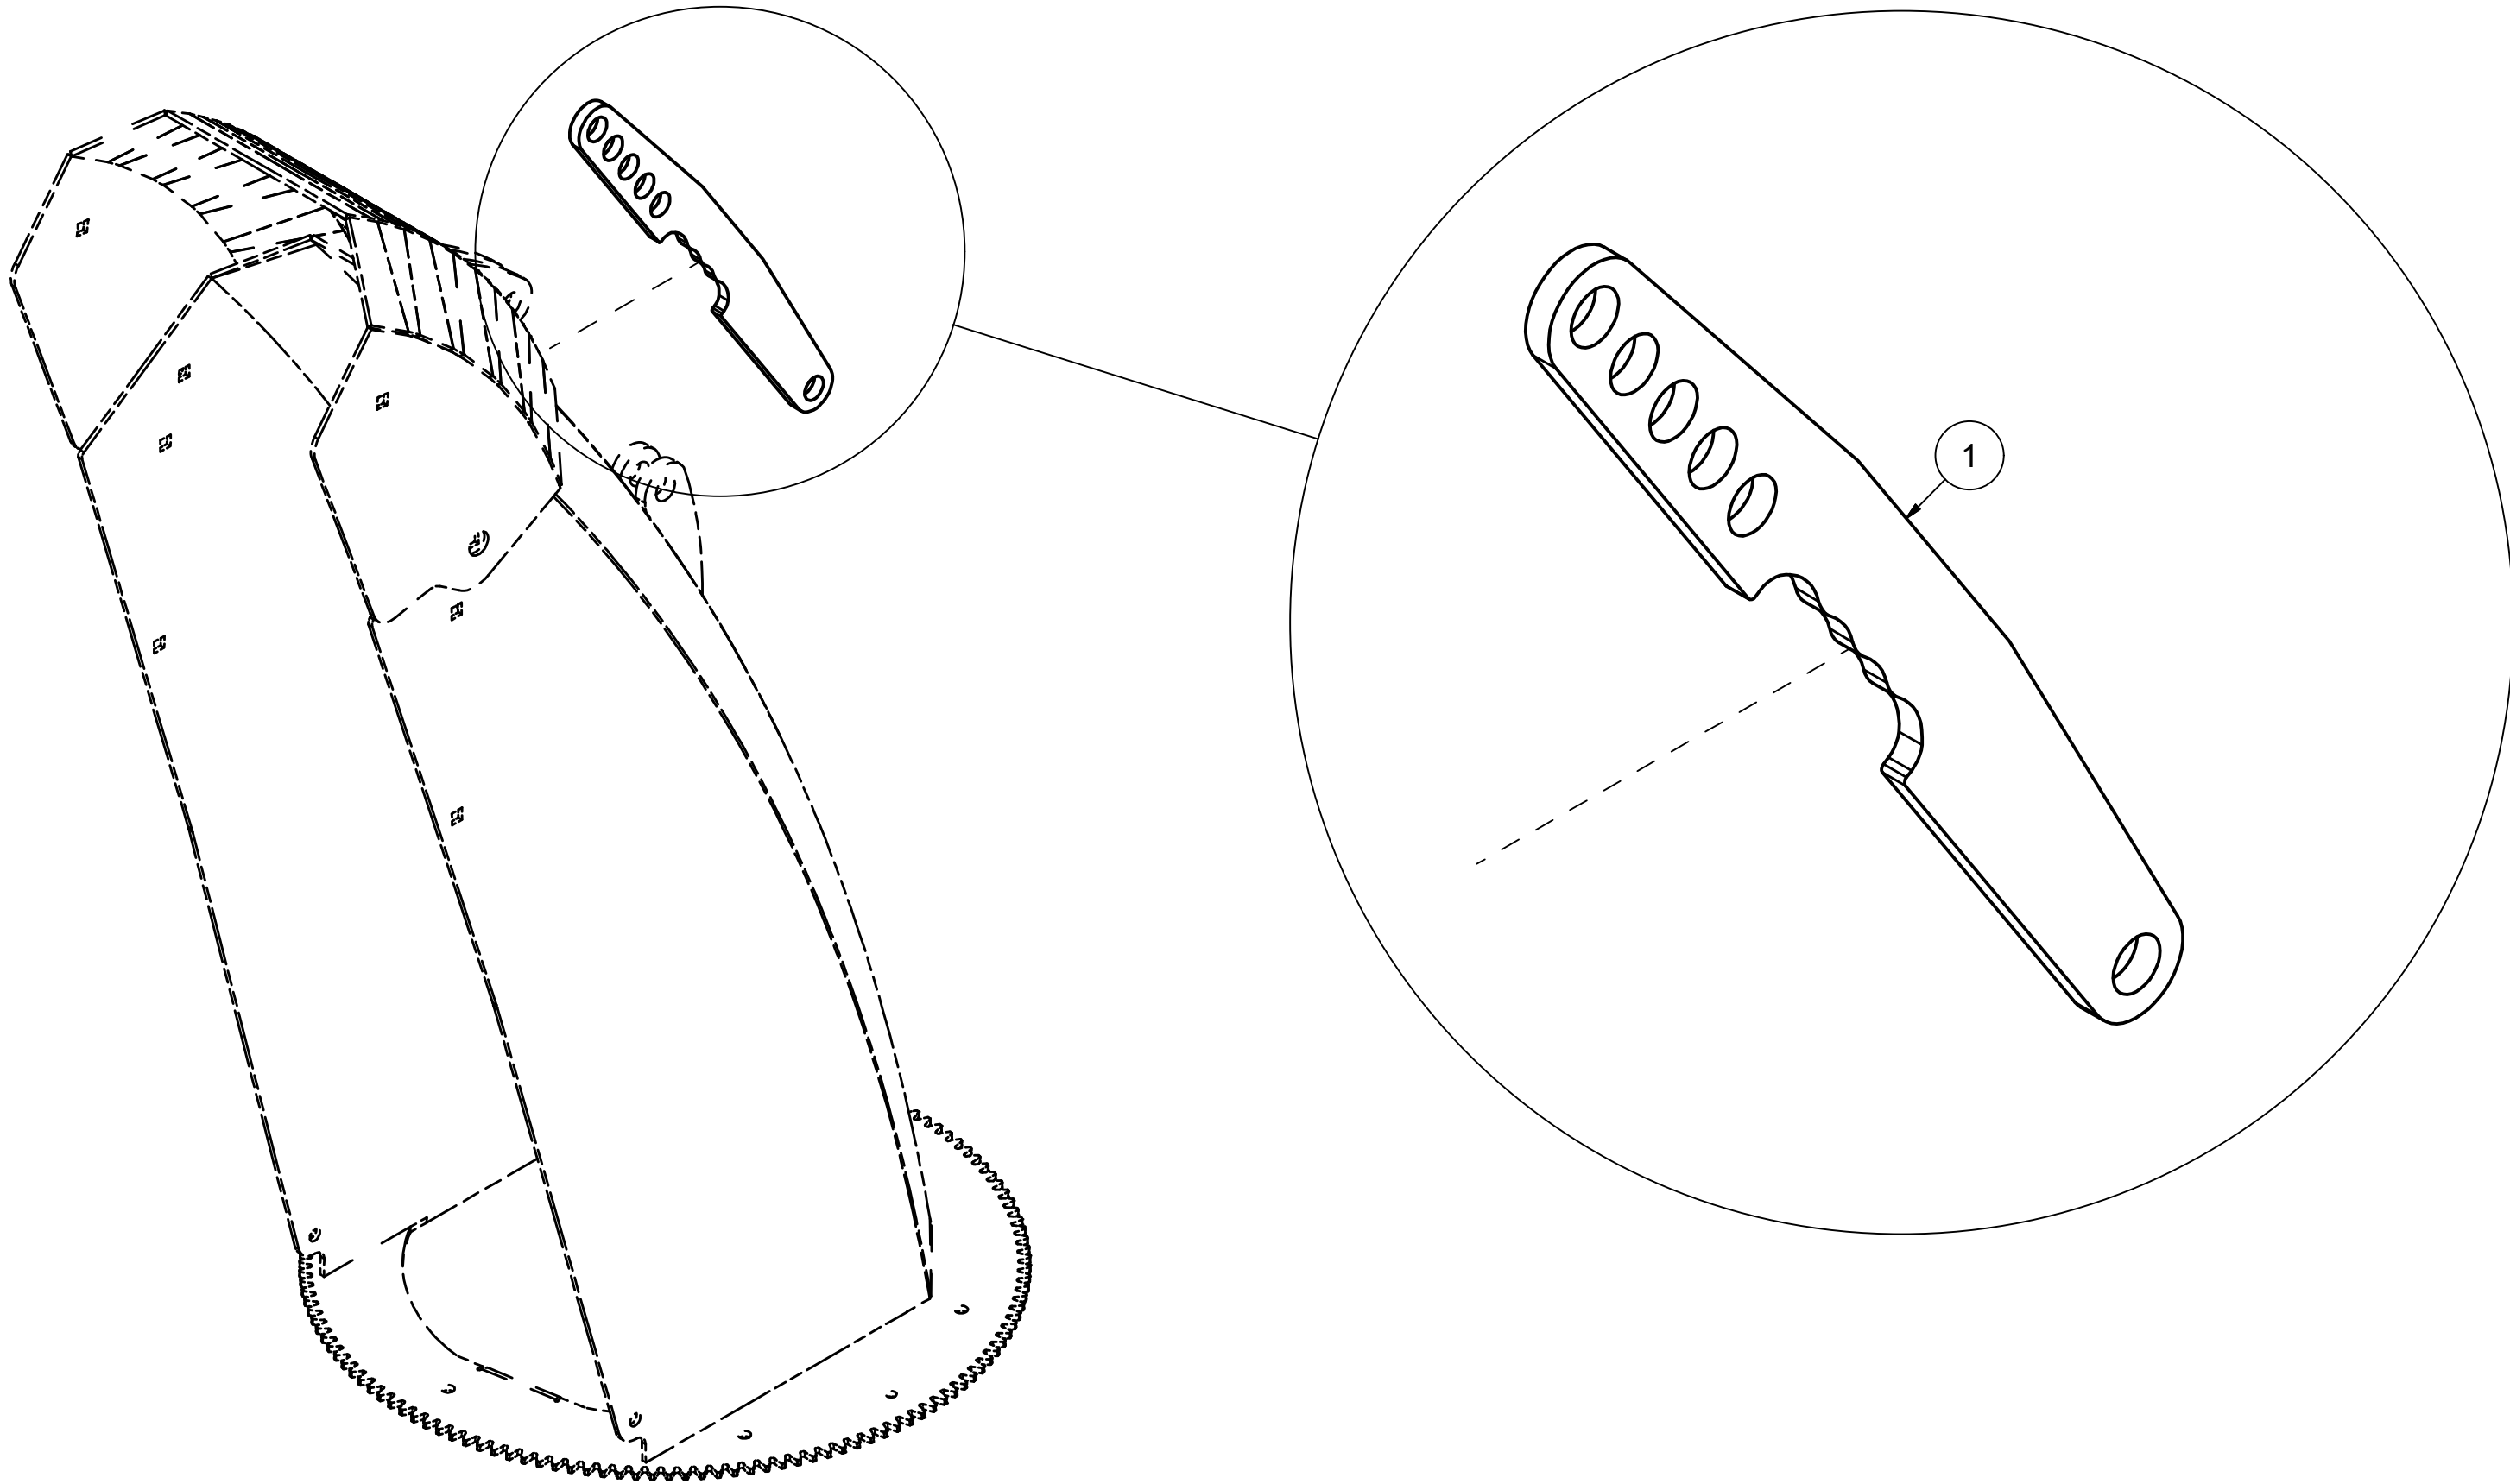

25238006 Cylinder utkastertut

Pos	Ant	Artikkelnr	Beskrivelse
1	1	2955362	Sylinder 32x20x125 H20H20
2	2	2957754	Ansatsnippel GEK BSP 1/4" L10 ED

25238007 Stag utkasterut

Pos	Ant	Artikkelnr	Beskrivelse
1	1	25201058	Stag for utløpsklaff