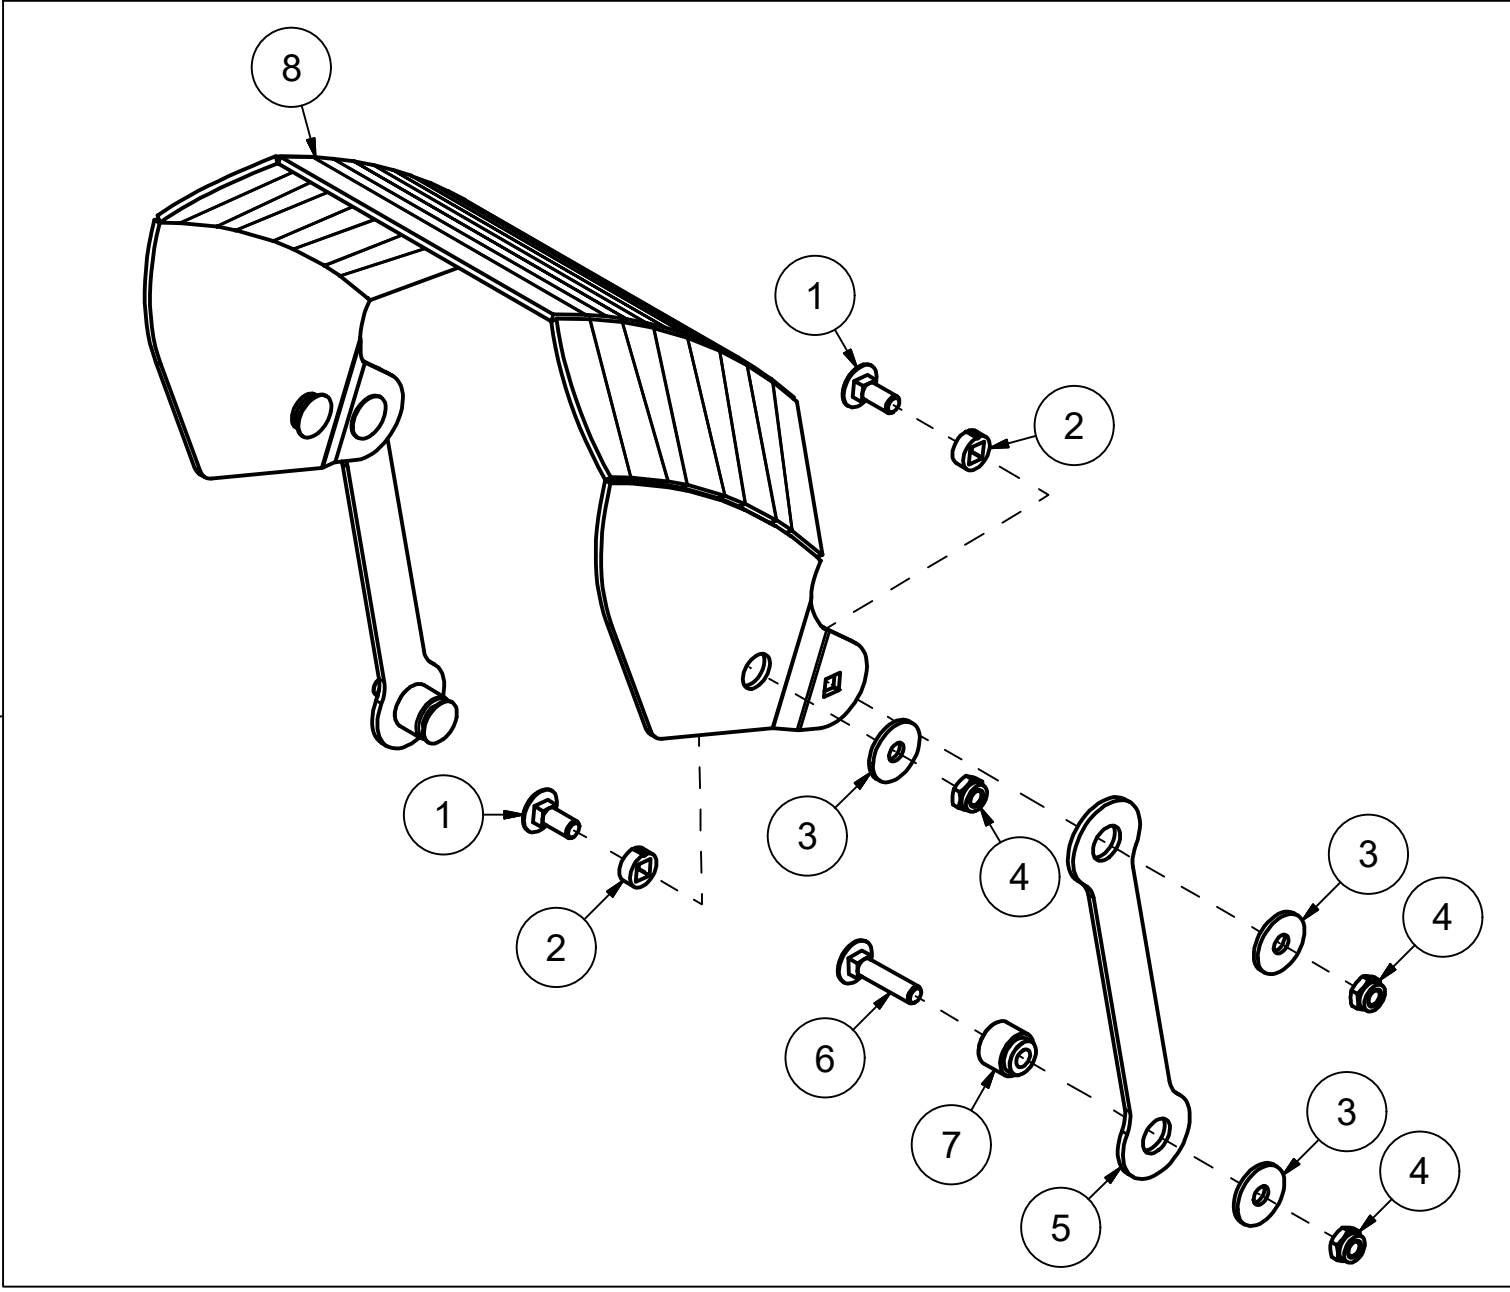

25238005 Nedbrekksklaff

Pos	Ant	Artikkelnr	Beskrivelse
1	4	2344330	Låseskrue M10x25 EIZn 8.8 DIN 603
2	4	25201039	Oppplagringsskive
3	6	2533065	Karosseriskive ø11/35x3
4	6	2483610	Lockingmutter M10 EIZn DIN 985
5	2	25201037	Stag for nedbrekksklaff
6	2	2344335	Låseskrue M10x45 EIZn 8.8 DIN 603
7	2	25201041	Lagerhylse på tut
8	1	25201036	Nedbrekksklaff 80 cm