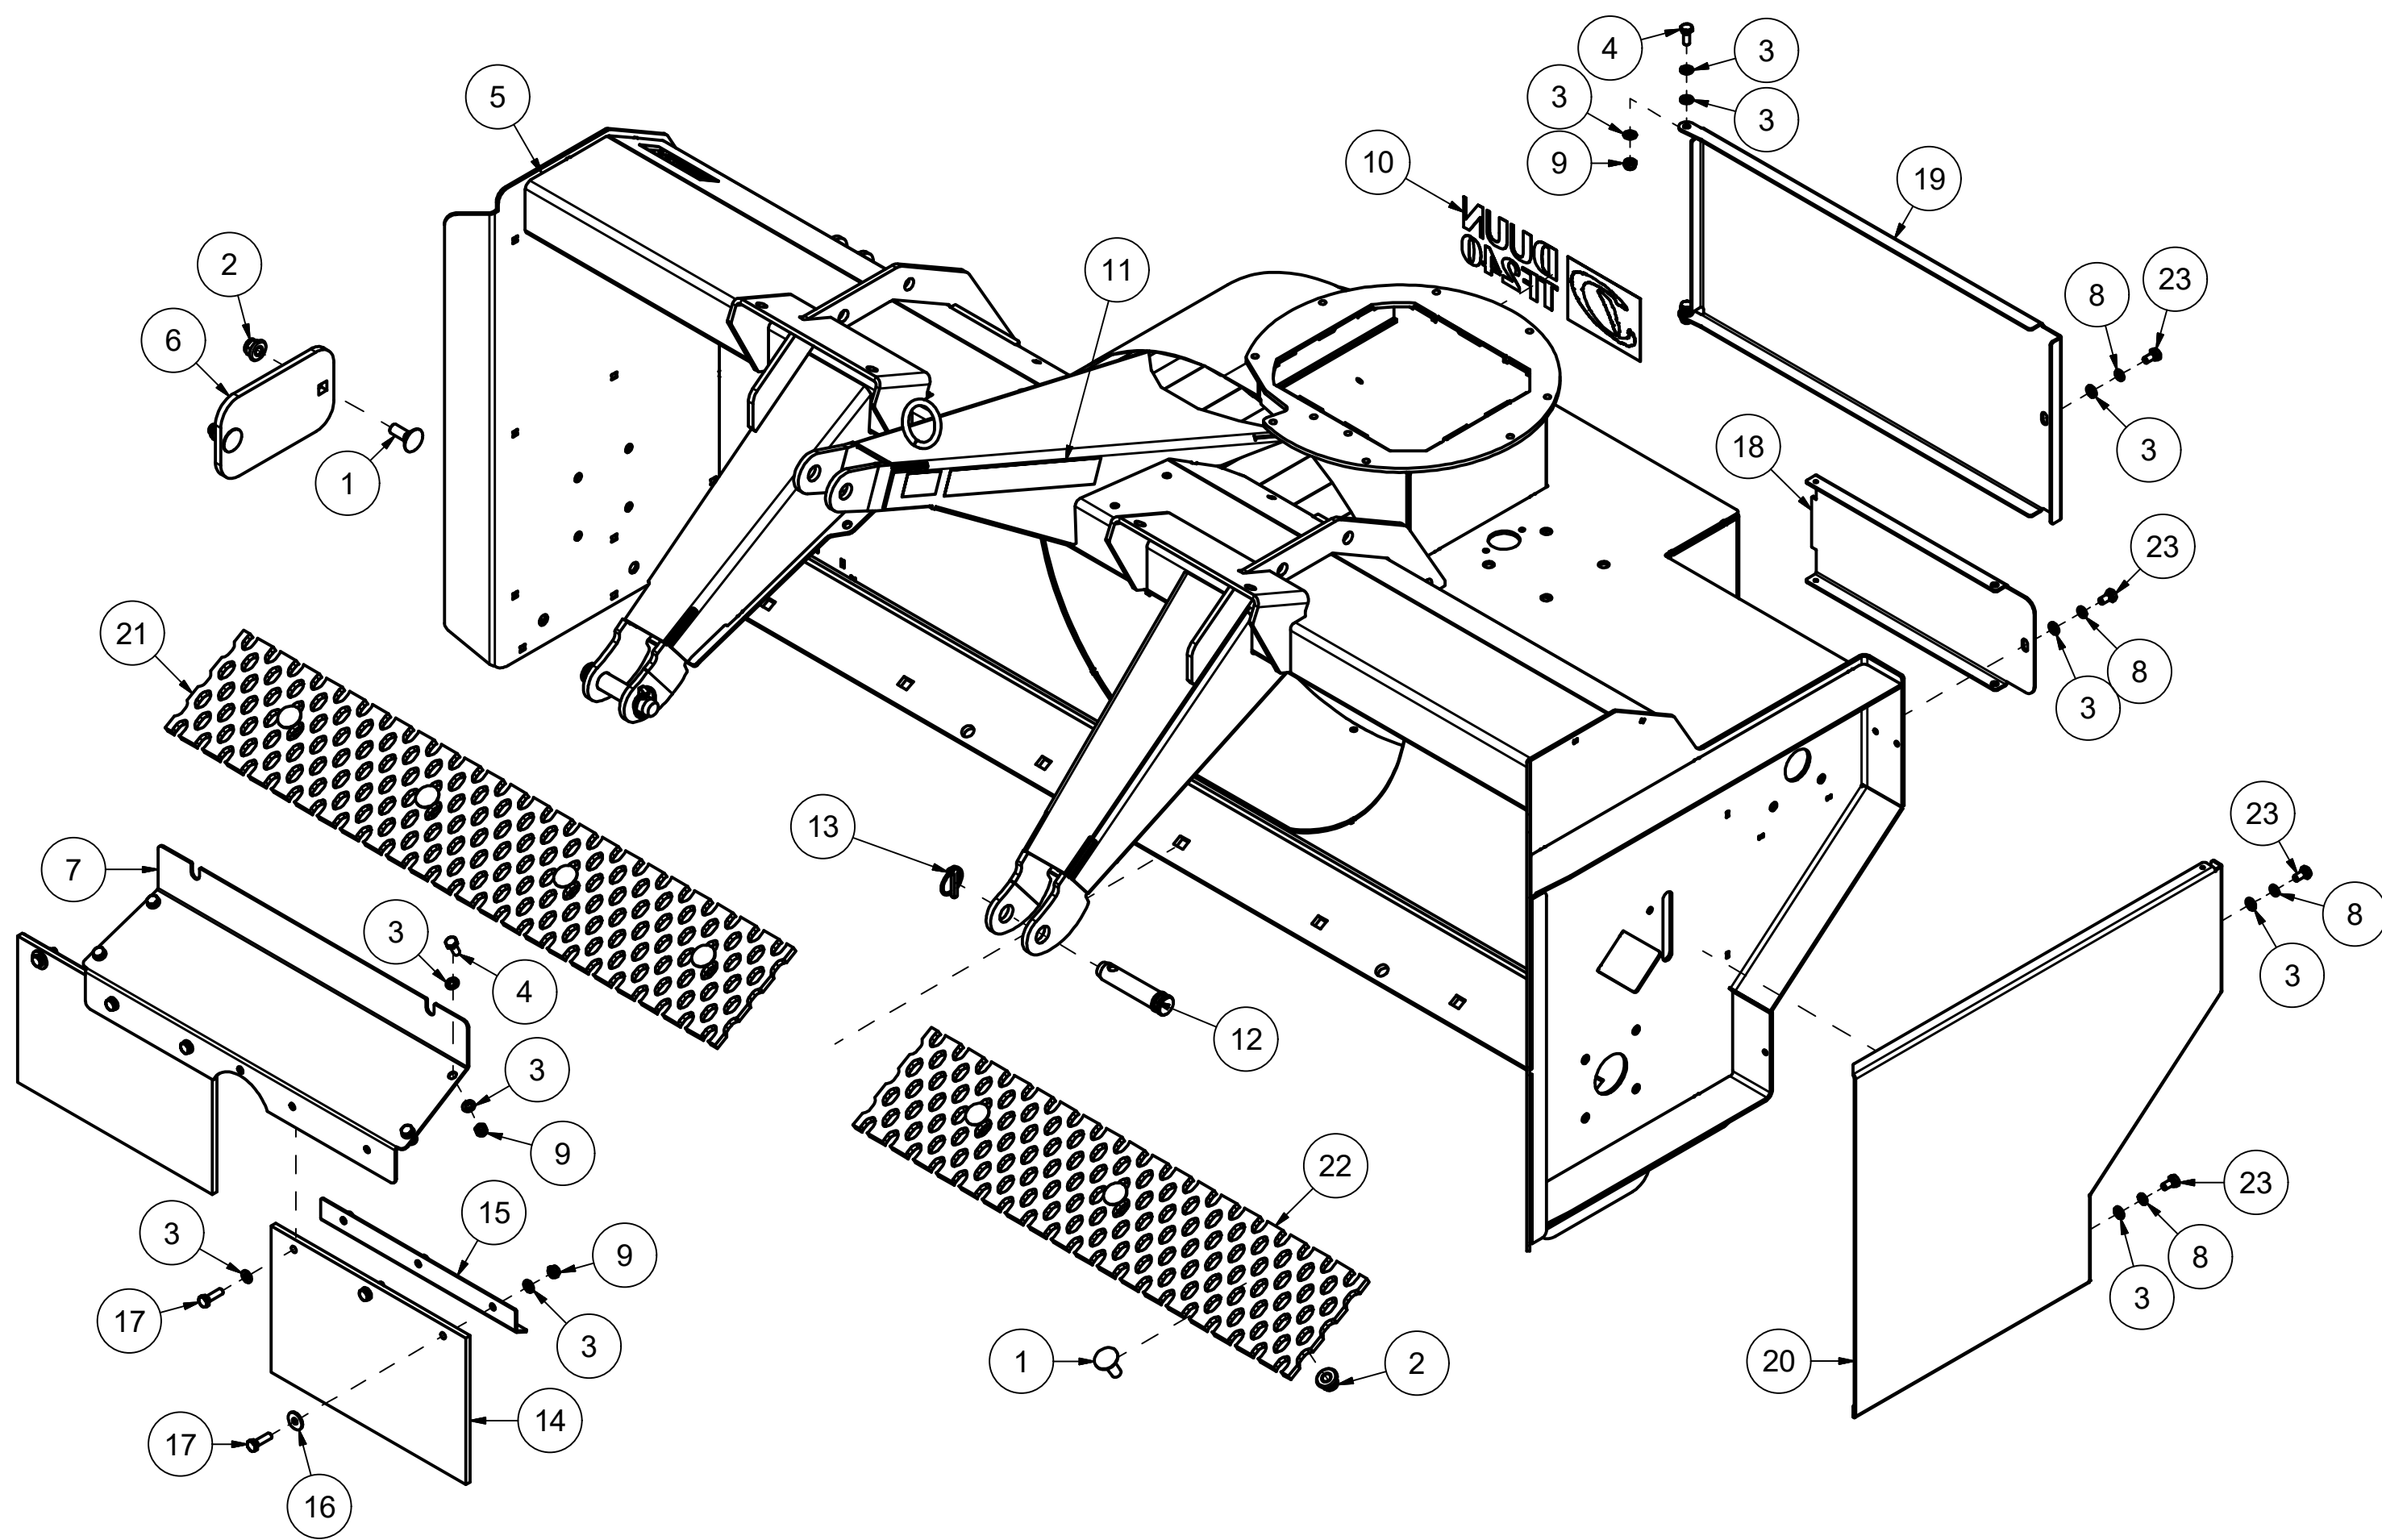

# 25238001 Skrog og deksler

Pos	Ant	Artikkelnr	Beskrivelse
1	11	2344491	Låseskrue M16x45 EIZn 8.8 DIN 603
2	11	2489175	Lockingmutter med flens M16 EIZn DIN 6926
3	28	2531060	Underlagsskive M10 EIZn DIN 125
4	6	2422297	Sekskantskrue M10x25 EIZn 8.8 DIN 933
5	1	25231001	TF240 Skrog
6	2	25241096	Slitestål, kant
7	1	25231016	Deksel over innmeterskrue
8	4	2534060	Fjærskive M10 EIZn DIN 127
9	12	2483610	Lockingmutter M10 EIZn DIN 985
10	1	2935117	Klebemerke TF240 394x120
11	1	2935121	Klebemerke 45x309 Snøfres 540 rpm samleskilt
12	2	2551730	Trekkarmsbolt kat. 2 Ø28x95
13	2	2556142	Orepinne Ø10x40
14	2	2222140	Skvettlapp
15	2	25231024	Klemlist
16	2	2533060	Karosseriskive M10 EIZn DIN 9021
17	6	2422301	Sekskantskrue M10x35 EIZn 8.8 DIN 933
18	1	25231029	Deksel bak side
19	1	25231030	Deksel bak
20	1	25231031	Deksel side
21	1	2112242	Slitestål perforert 11x200x1220
22	1	2112241	Slitestål perforert 11x200x962
23	4	2422295	Sekskantskrue M10x20 EIZn 8.8 DIN 933