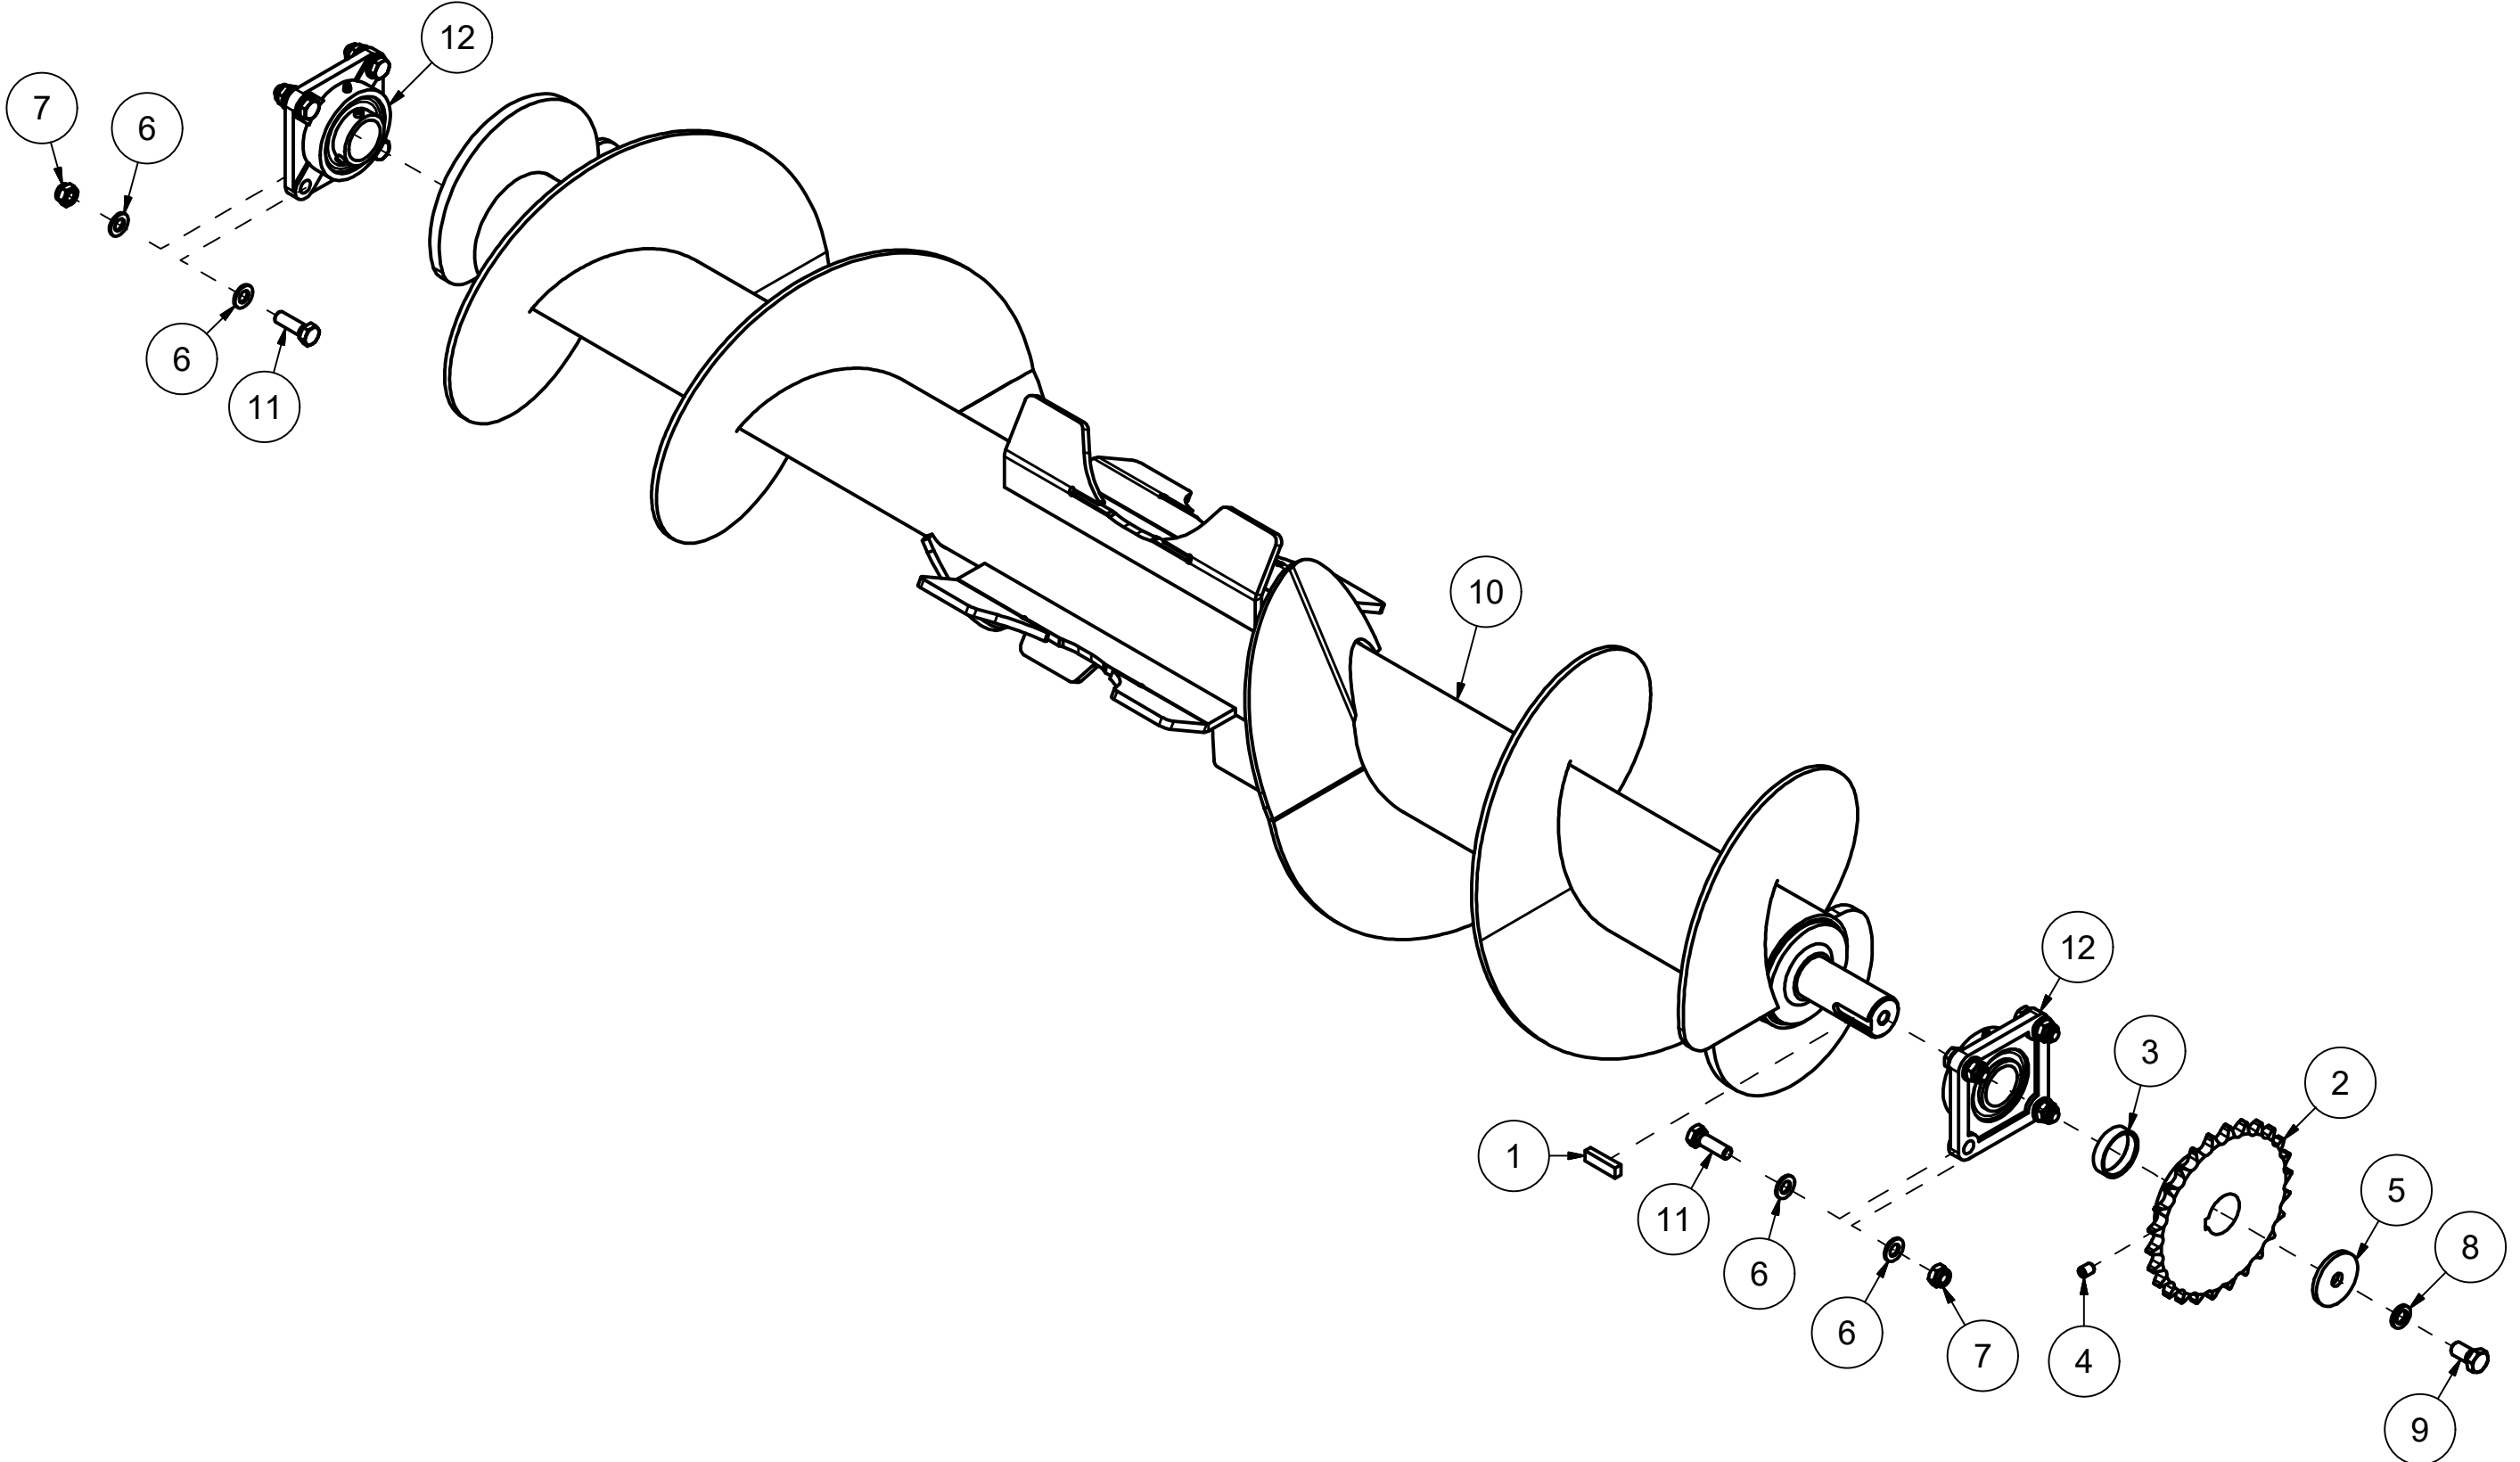

25238003 Innmaterskrue

Pos	Ant	Artikkelnr	Beskrivelse
1	1	1252086	Passkile 14x9 L48 St
2	1	2964226	Kjedehjul 1" Z26 Ø50
3	1	25221048	Hylse
4	1	2473340	Gjengestift hul M12x16 St DIN 916
5	1	25131040	Endeplate
6	16	2531072	Underlagsskive M14 EIZn DIN 125
7	8	2483612	Lockingmutter M14 EIZn DIN 985
8	1	2534078	Fjærskive M16 EIZn DIN 127
9	1	2422485	Sekskantskrue M16x30 EIZn 8.8 DIN 933
10	1	25231002	Innmaterskrue
11	8	2422400	Sekskantskrue M14x45 EIZn 8.8 DIN 933
12	2	2954175	Flenslager UCF 210 50mm