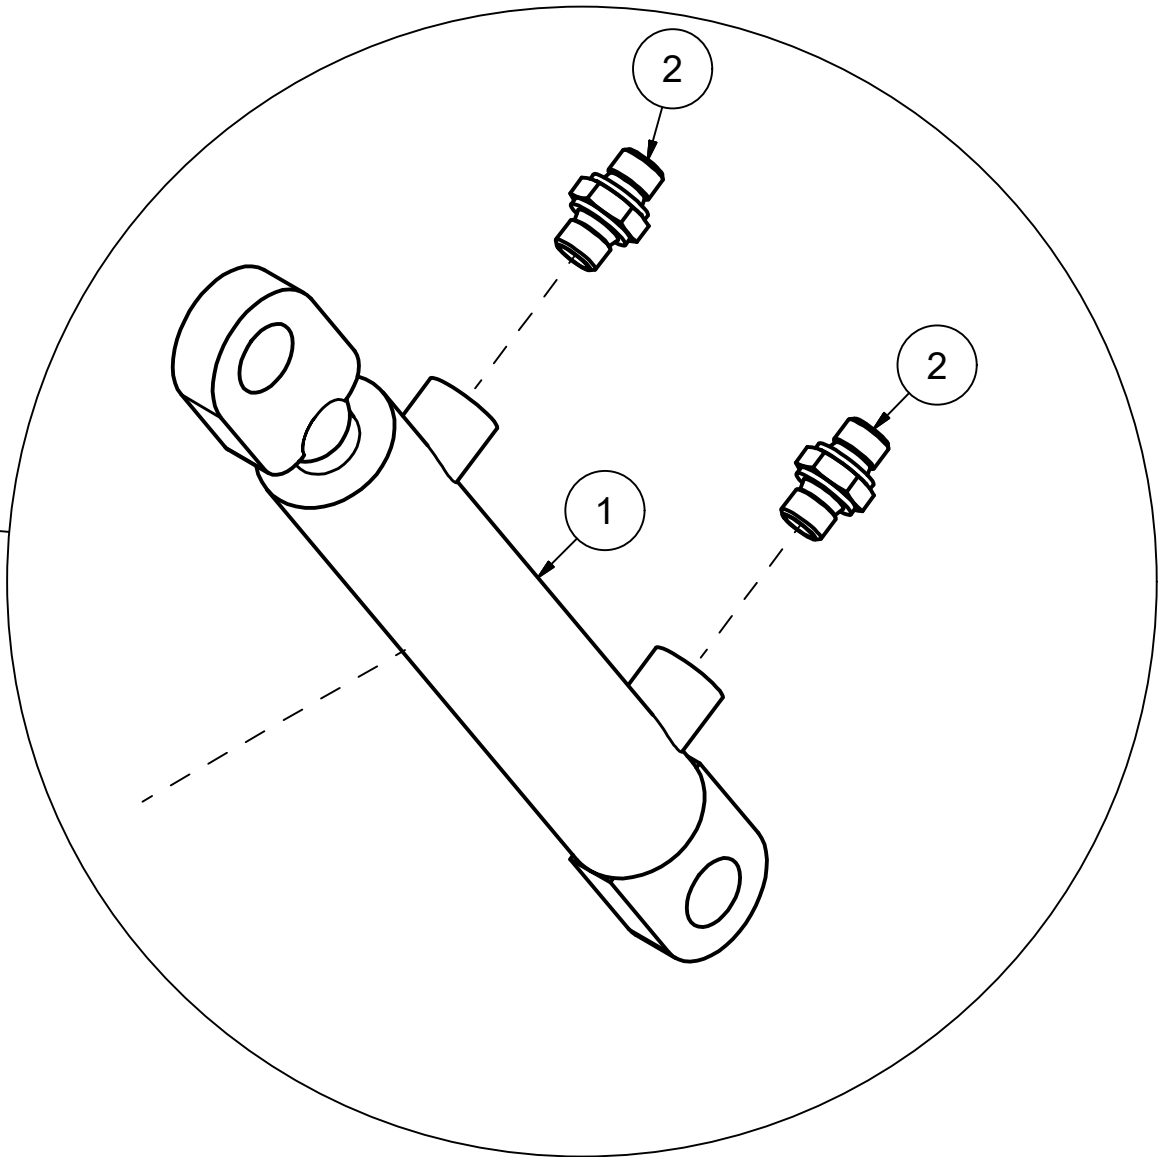

25238006 Cylinder utkastertut

Pos	Ant	Artikkelnr	Beskrivelse
1	1	2955362	Sylinder 32x20x125 H20H20
2	2	2957754	Ansatsnippel GEK BSP 1/4" L10 ED