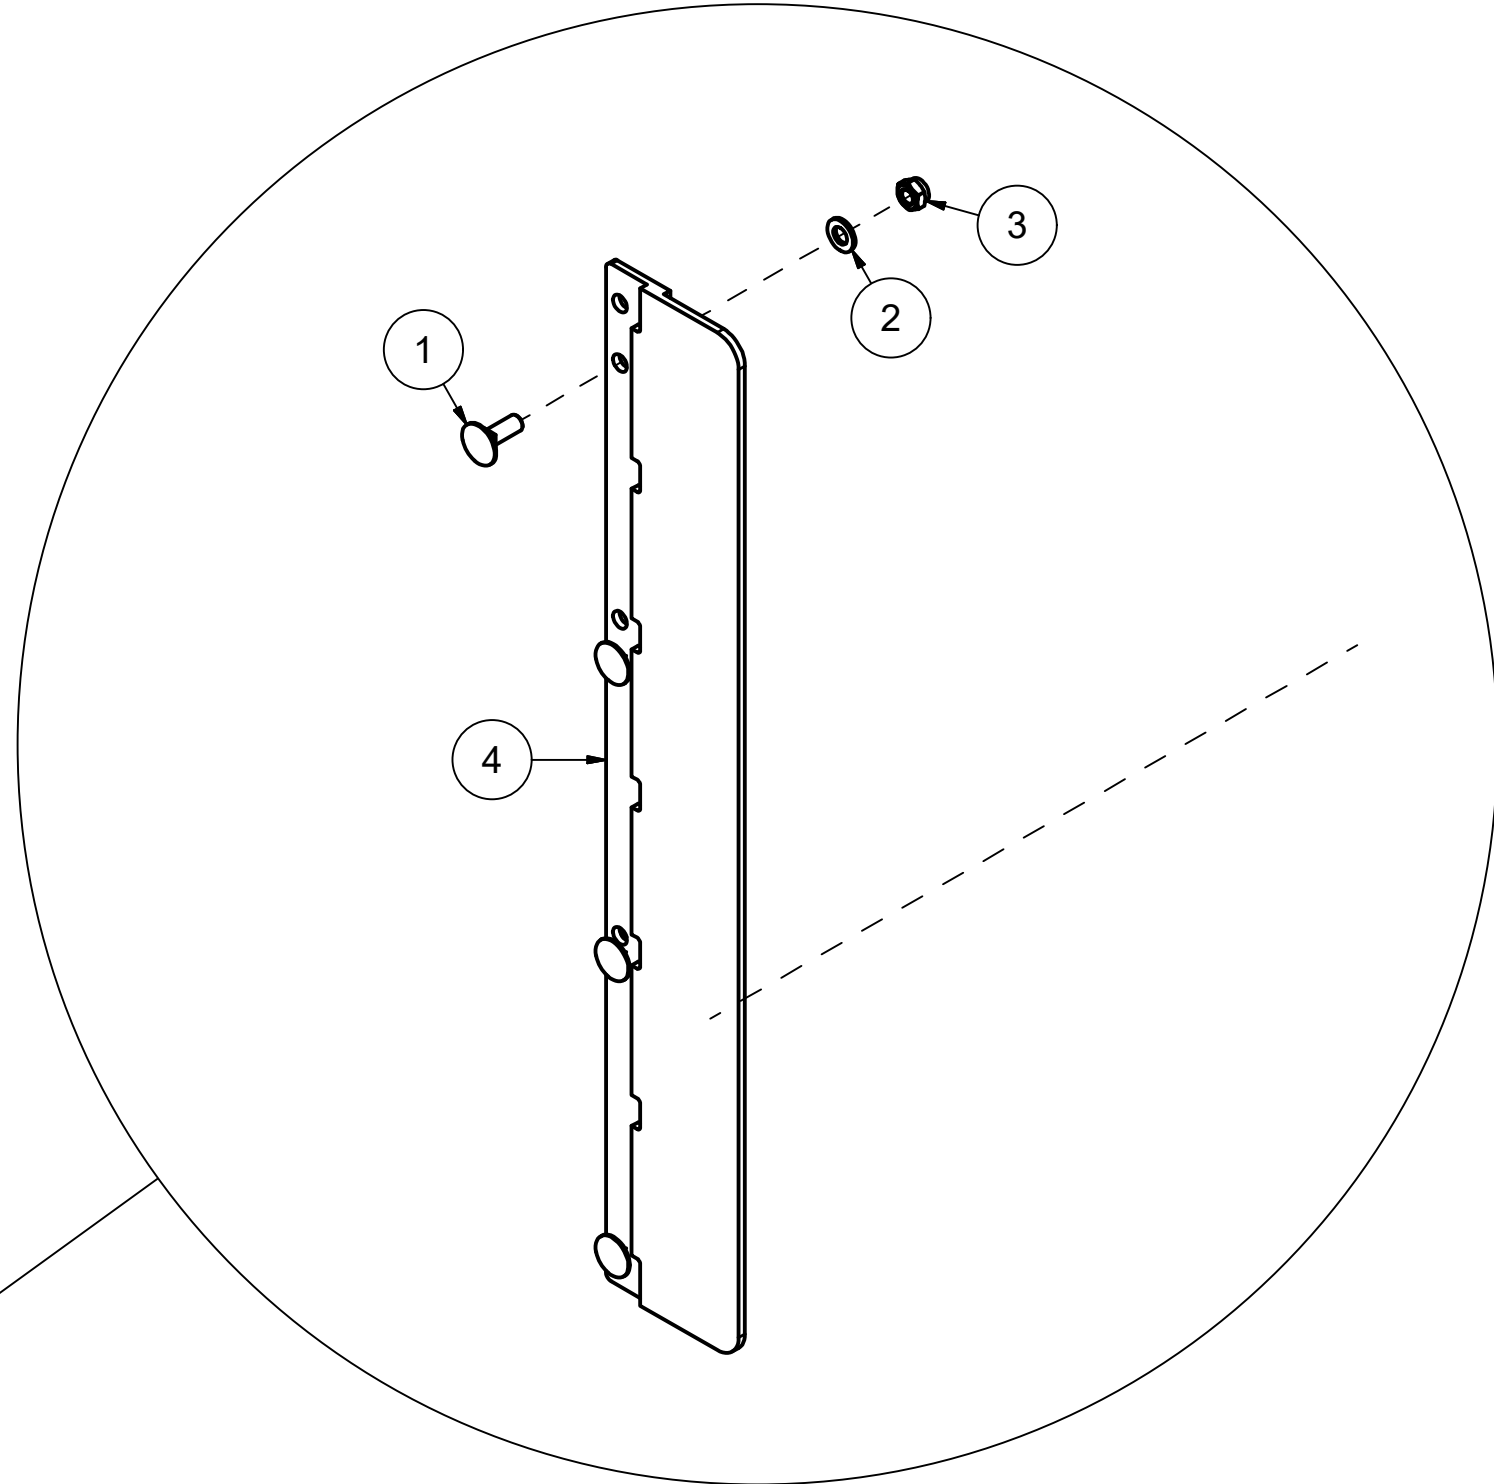

25238011 Snøsamler venstre side

Pos	Ant	Artikkelnr	Beskrivelse
1	4	2344350	Låseskrue M12x35 EIZn 8.8 DIN 603
2	4	2531069	Underlagsskive M12 EIZn DIN 125
3	4	2483611	Lockingmutter M12 EIZn DIN 985
4	1	25211090	Snøsamler venstre side