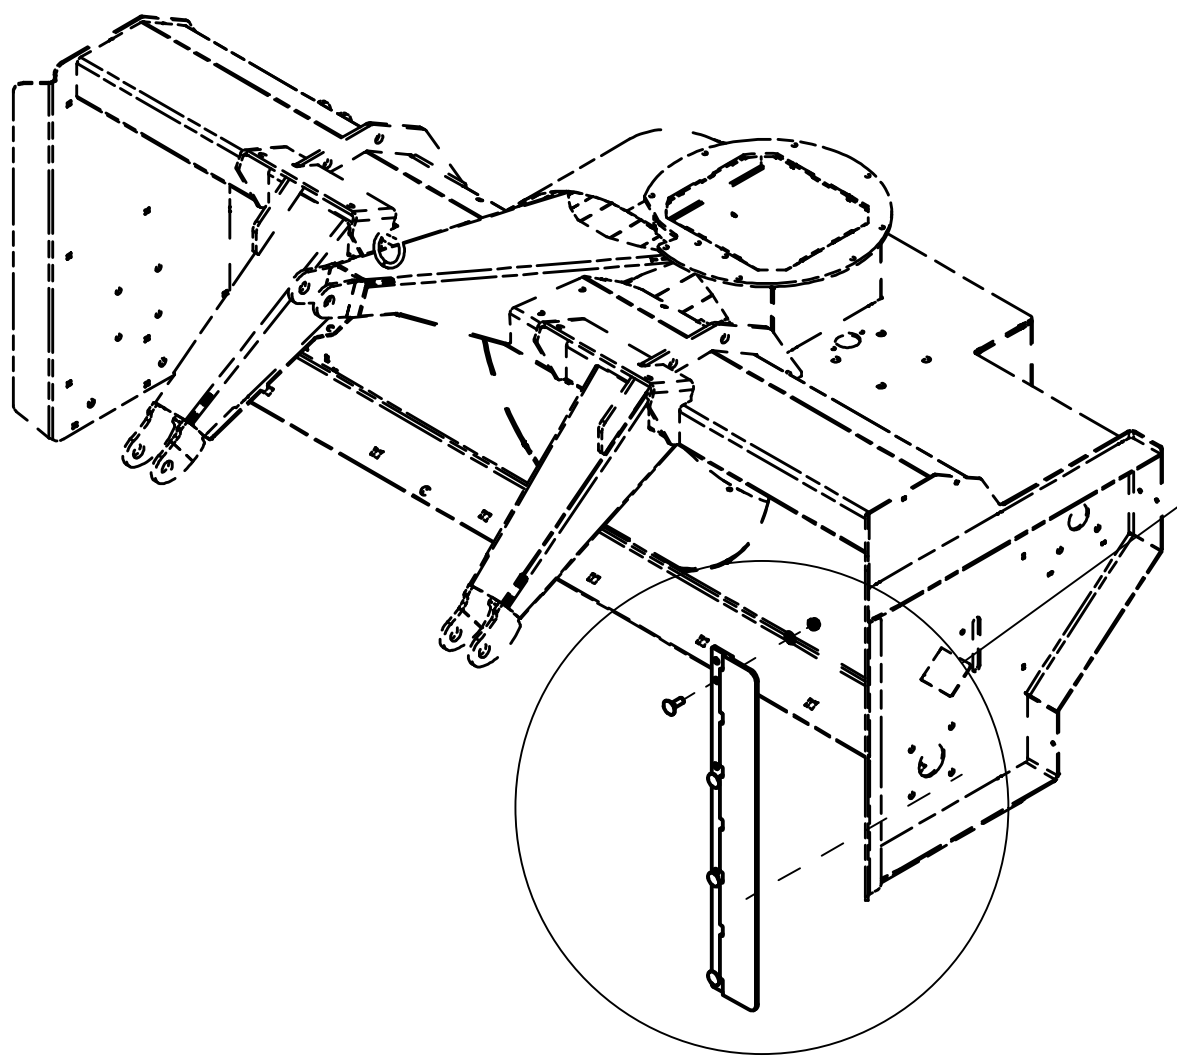

25238011 Snøsamler venstre side

Pos	Ant	Artikkelnr	Beskrivelse
1	4	2344350	Låseskrue M12x35 EIZn 8.8 DIN 603
2	4	2531069	Underlagsskive M12 EIZn DIN 125
3	4	2483611	Lockingmutter M12 EIZn DIN 985
4	1	25211090	Snøsamler venstre side