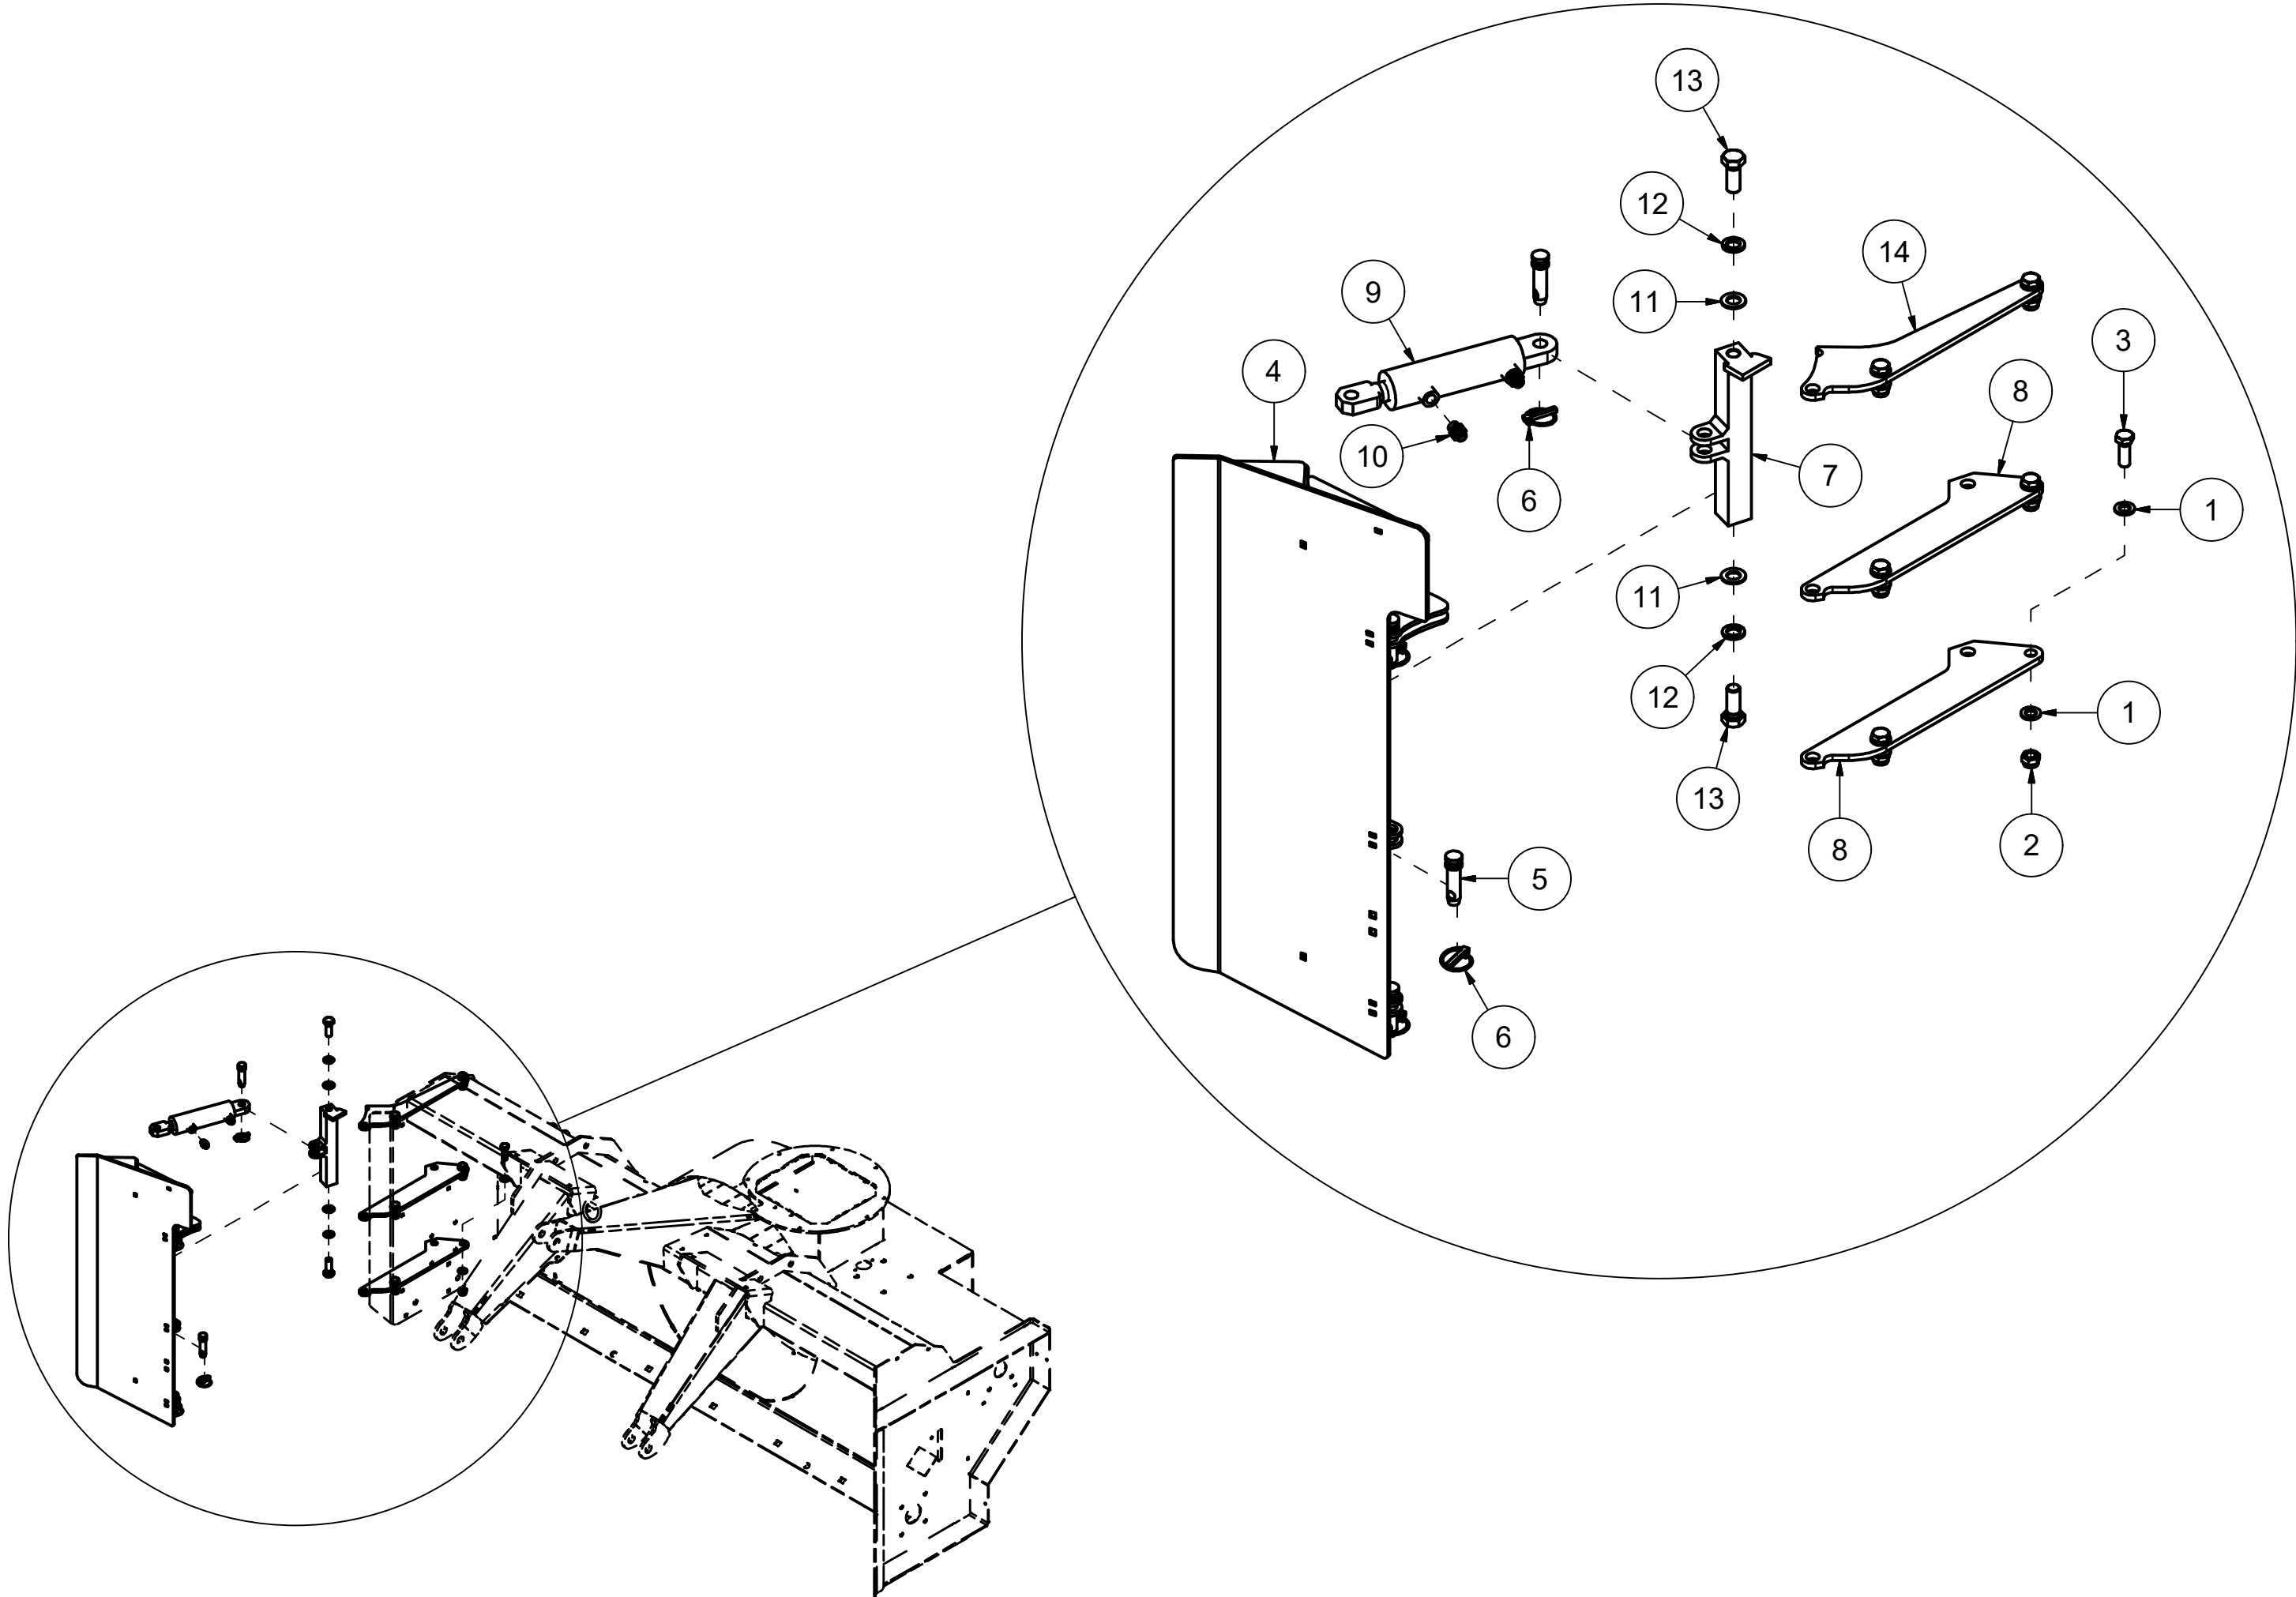

25238016 Kantskjær hydraulisk høyre side

Pos	Ant	Artikkelnr	Beskrivelse
1	12	2531078	Underlagsskive M16 EIZn DIN 125
2	6	2483613	Lockingmutter M16 EIZn DIN 985
3	6	2422491	Sekskantskrue M16x45 EIZn 8.8 DIN 933
4	1	25211057	Kantskjær for hydraulisk
5	5	2526317	Bolt Ø19,8x45
6	5	2556142	Orepinne Ø10x40
7	1	25211058	Bakfeste for sylinter
8	2	25211055	Brakett nedre
9	1	2955363	Sylinder 50x30x100 H20H20
10	2	2957759	Ansatsnippel GEK BSP 3/8" L10 ED
11	2	2531086	Underlagsskive M20 EIZn DIN 125
12	2	2534086	Fjærskive M20 EIZn DIN 127
13	2	2422574	Sekskantskrue M20x50 EIZn 8.8 DIN 933
14	1	25211056	Brakett øvre