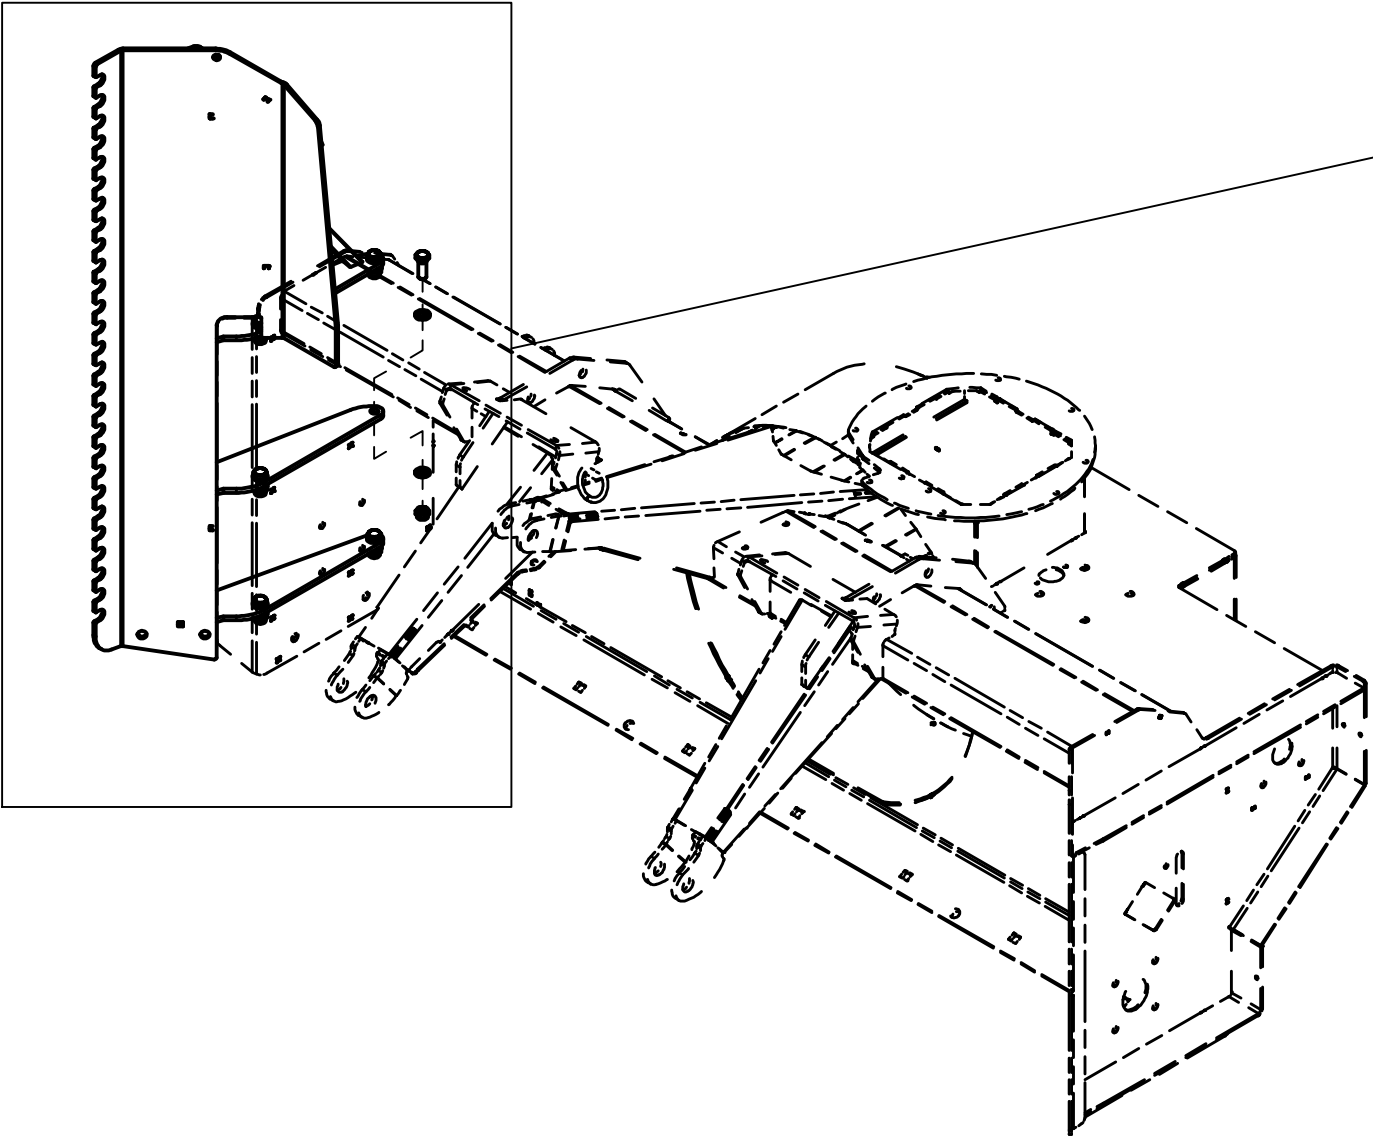

25238010 Kantskjær høyre side

Pos	Ant	Artikkelnr	Beskrivelse
1	12	2531078	Underlagsskive M16 ElZn DIN 125
2	6	2483613	Lockingmutter M16 ElZn DIN 985
3	6	2422491	Sekskantskrue M16x45 ElZn 8.8 DIN 933
4	1	25201080	Kantskjær høyre side