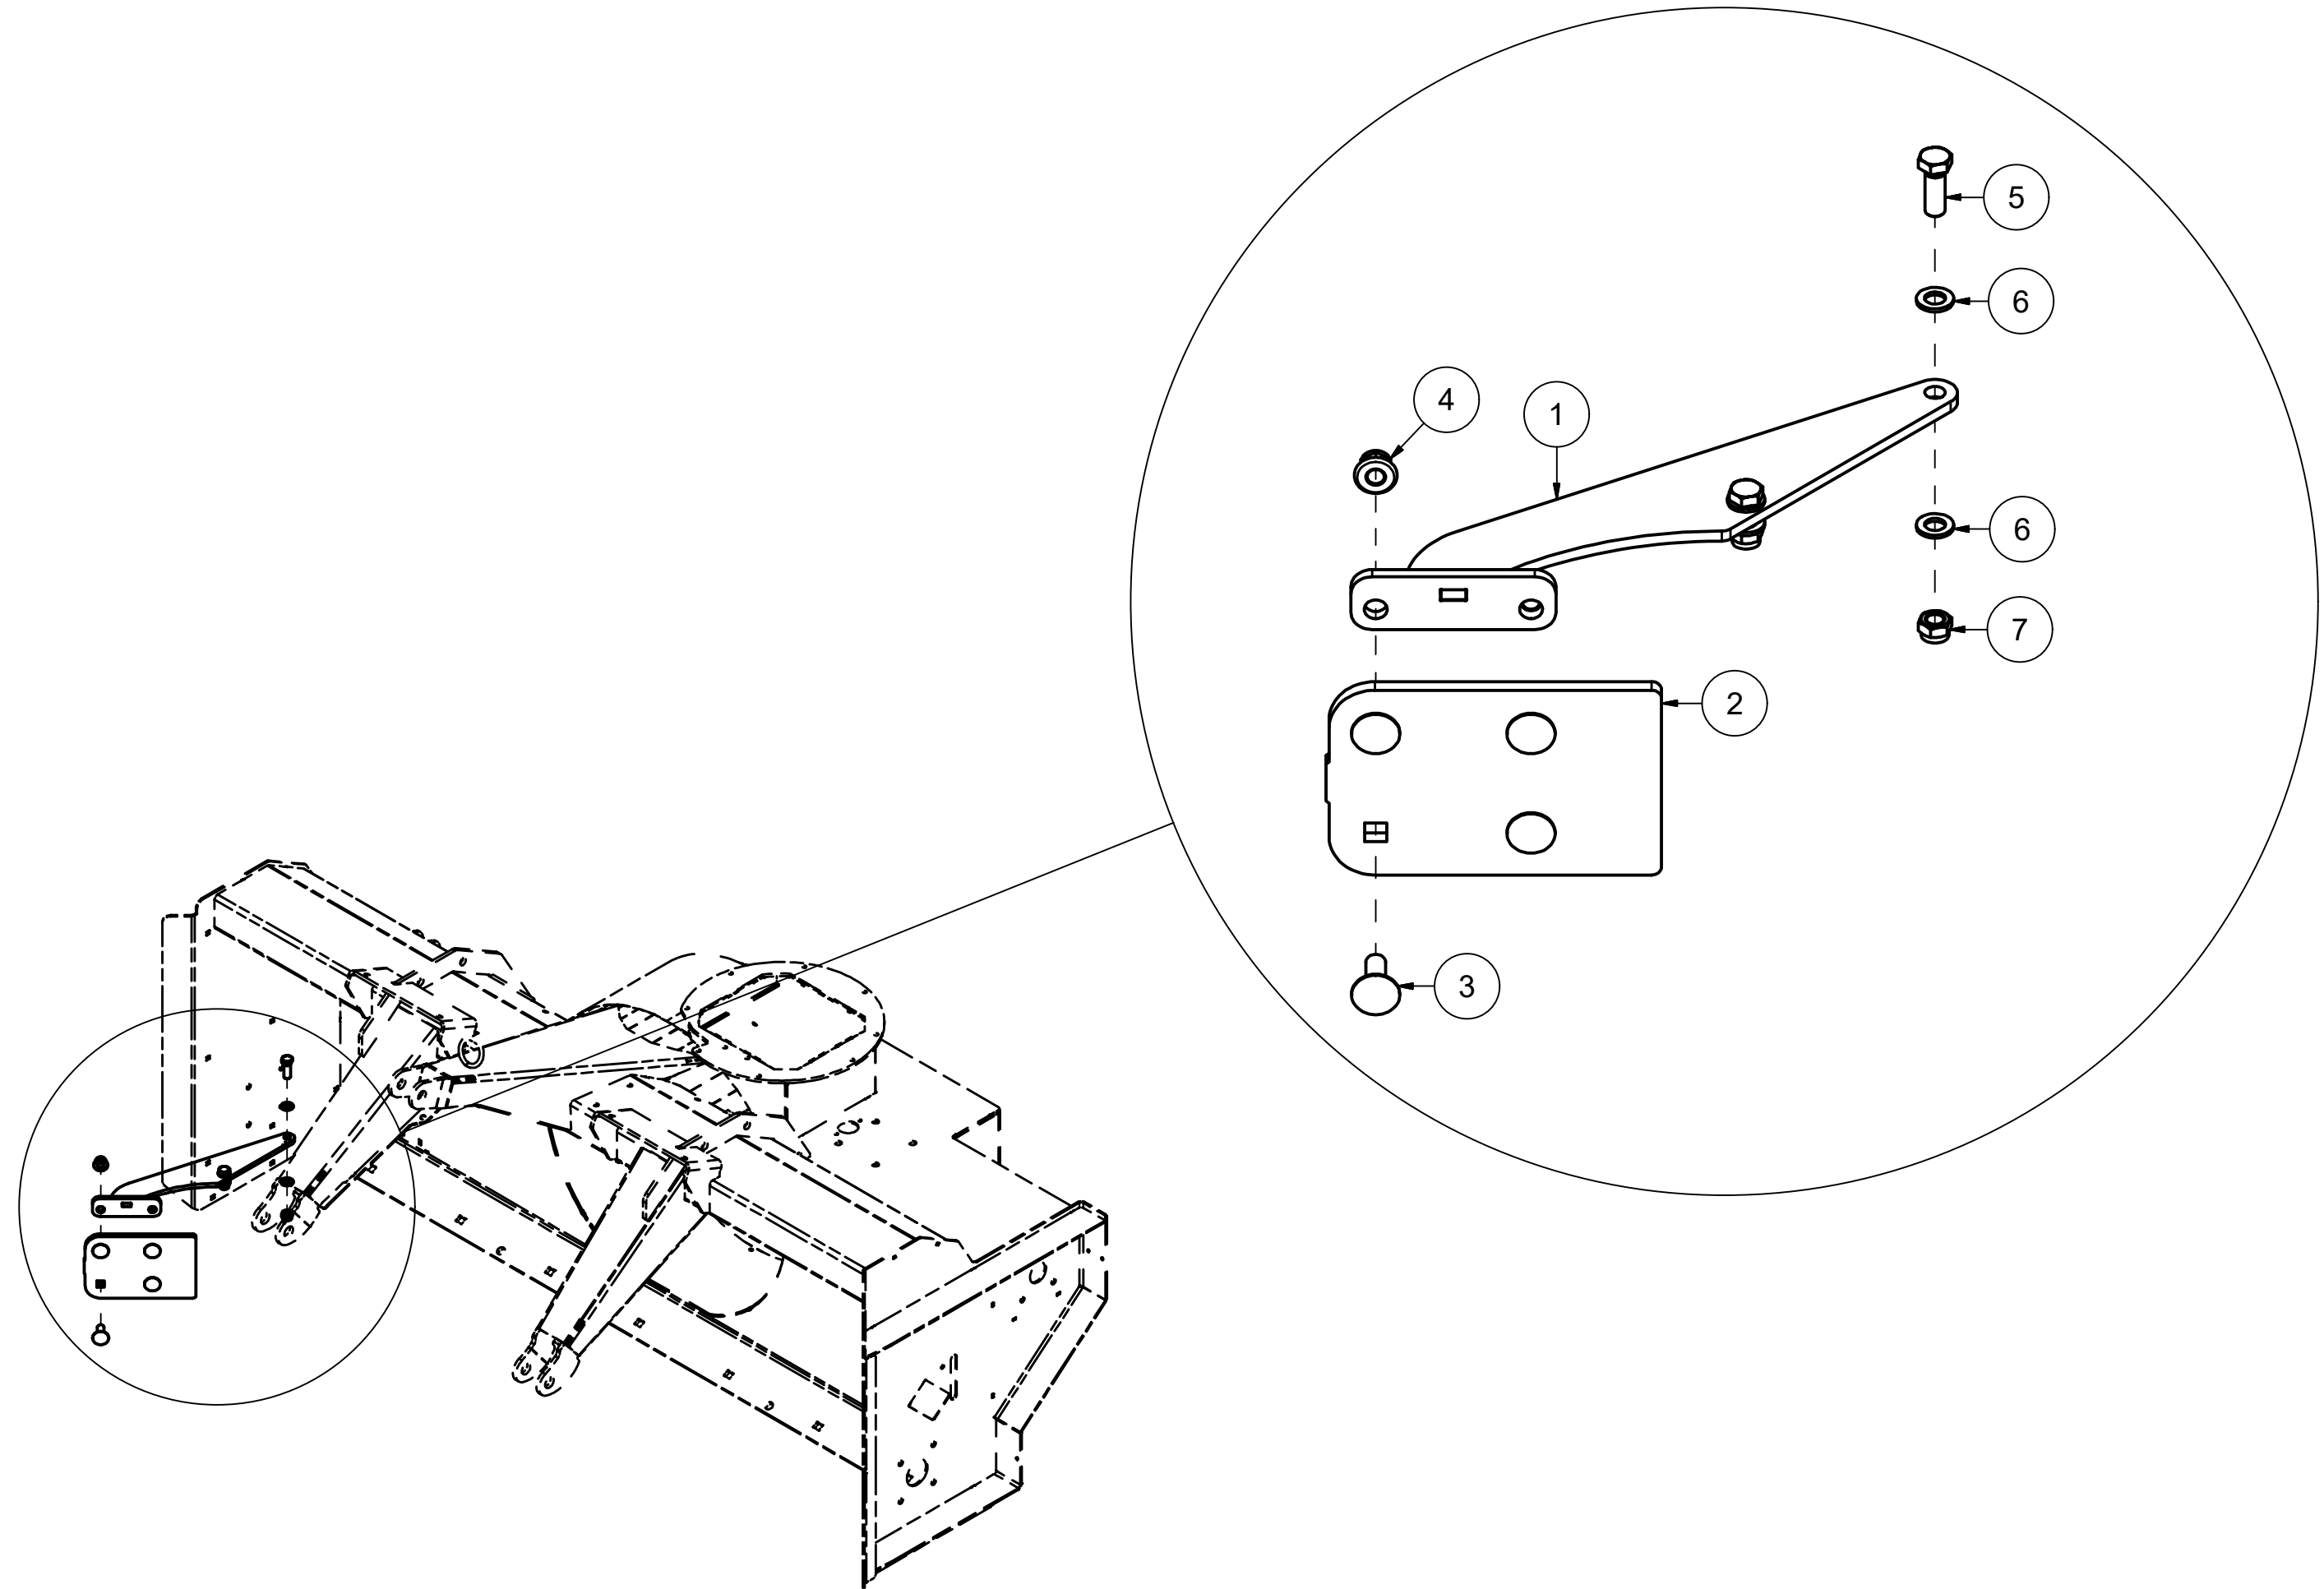

25238012 Slitestål kantskjær

Pos	Ant	Artikkelnr	Beskrivelse
1	1	25231034	Brakett slitestål kantskjær
2	1	25201095	Slitestål på kantskjær
3	4	2344491	Låseskrue M16x45 EIZn 8.8 DIN 603
4	4	2489175	Lockingmutter med flens M16 EIZn DIN 6926
5	2	2422491	Sekskantskrue M16x45 EIZn 8.8 DIN 933
6	4	2531078	Underlagsskive M16 EIZn DIN 125
7	2	2483613	Lockingmutter M16 EIZn DIN 985