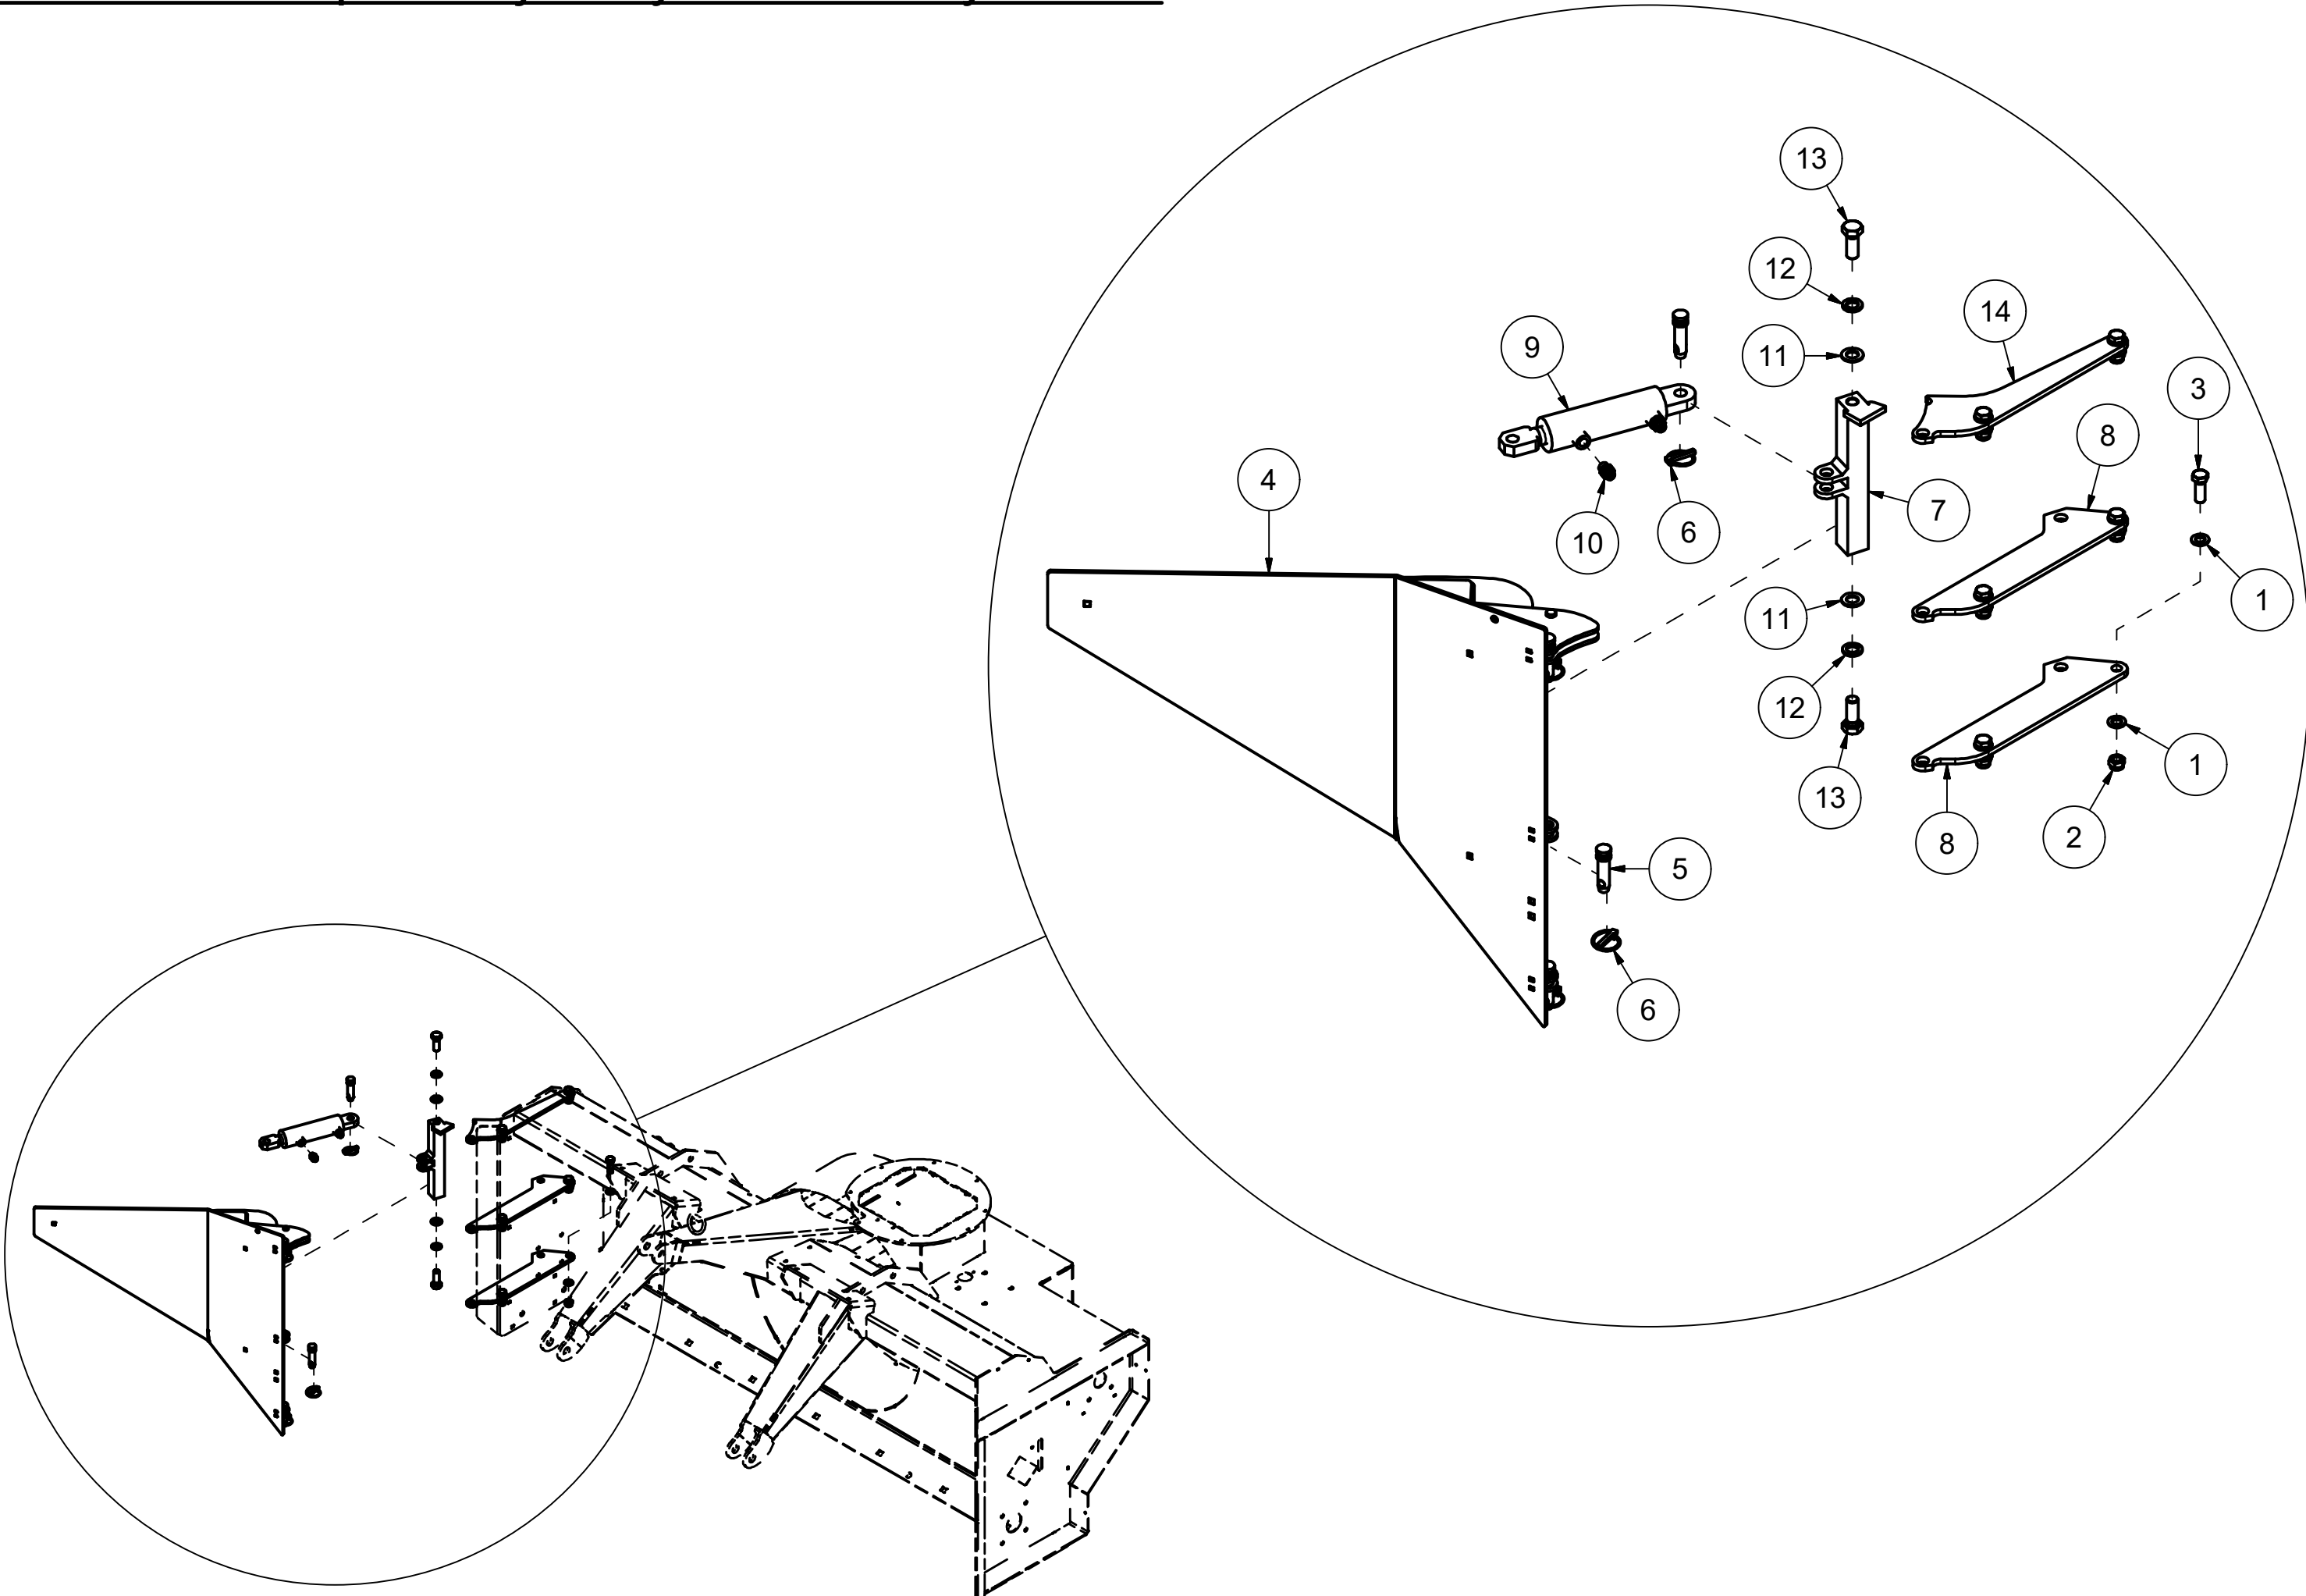

25238015 Kantprofilskjær hydraulisk høyre side

Pos	Ant	Artikkelnr	Beskrivelse
1	12	2531078	Underlagsskive M16 EIZn DIN 125
2	6	2483613	Lockingmutter M16 EIZn DIN 985
3	6	2422491	Sekskantskrue M16x45 EIZn 8.8 DIN 933
4	1	25211060	Kantprofilskjær hydraulisk
5	5	2526317	Bolt Ø19,8x45
6	5	2556142	Orepinne Ø10x40
7	1	25211058	Bakfeste for sylinder
8	2	25211055	Brakett nedre
9	1	2955363	Sylinder 50x30x100 H20H20
10	2	2957759	Ansatsnippel GEK BSP 3/8" L10 ED
11	2	2531086	Underlagsskive M20 EIZn DIN 125
12	2	2534086	Fjærskive M20 EIZn DIN 127
13	2	2422574	Sekskantskrue M20x50 EIZn 8.8 DIN 933
14	1	25211056	Brakett øvre