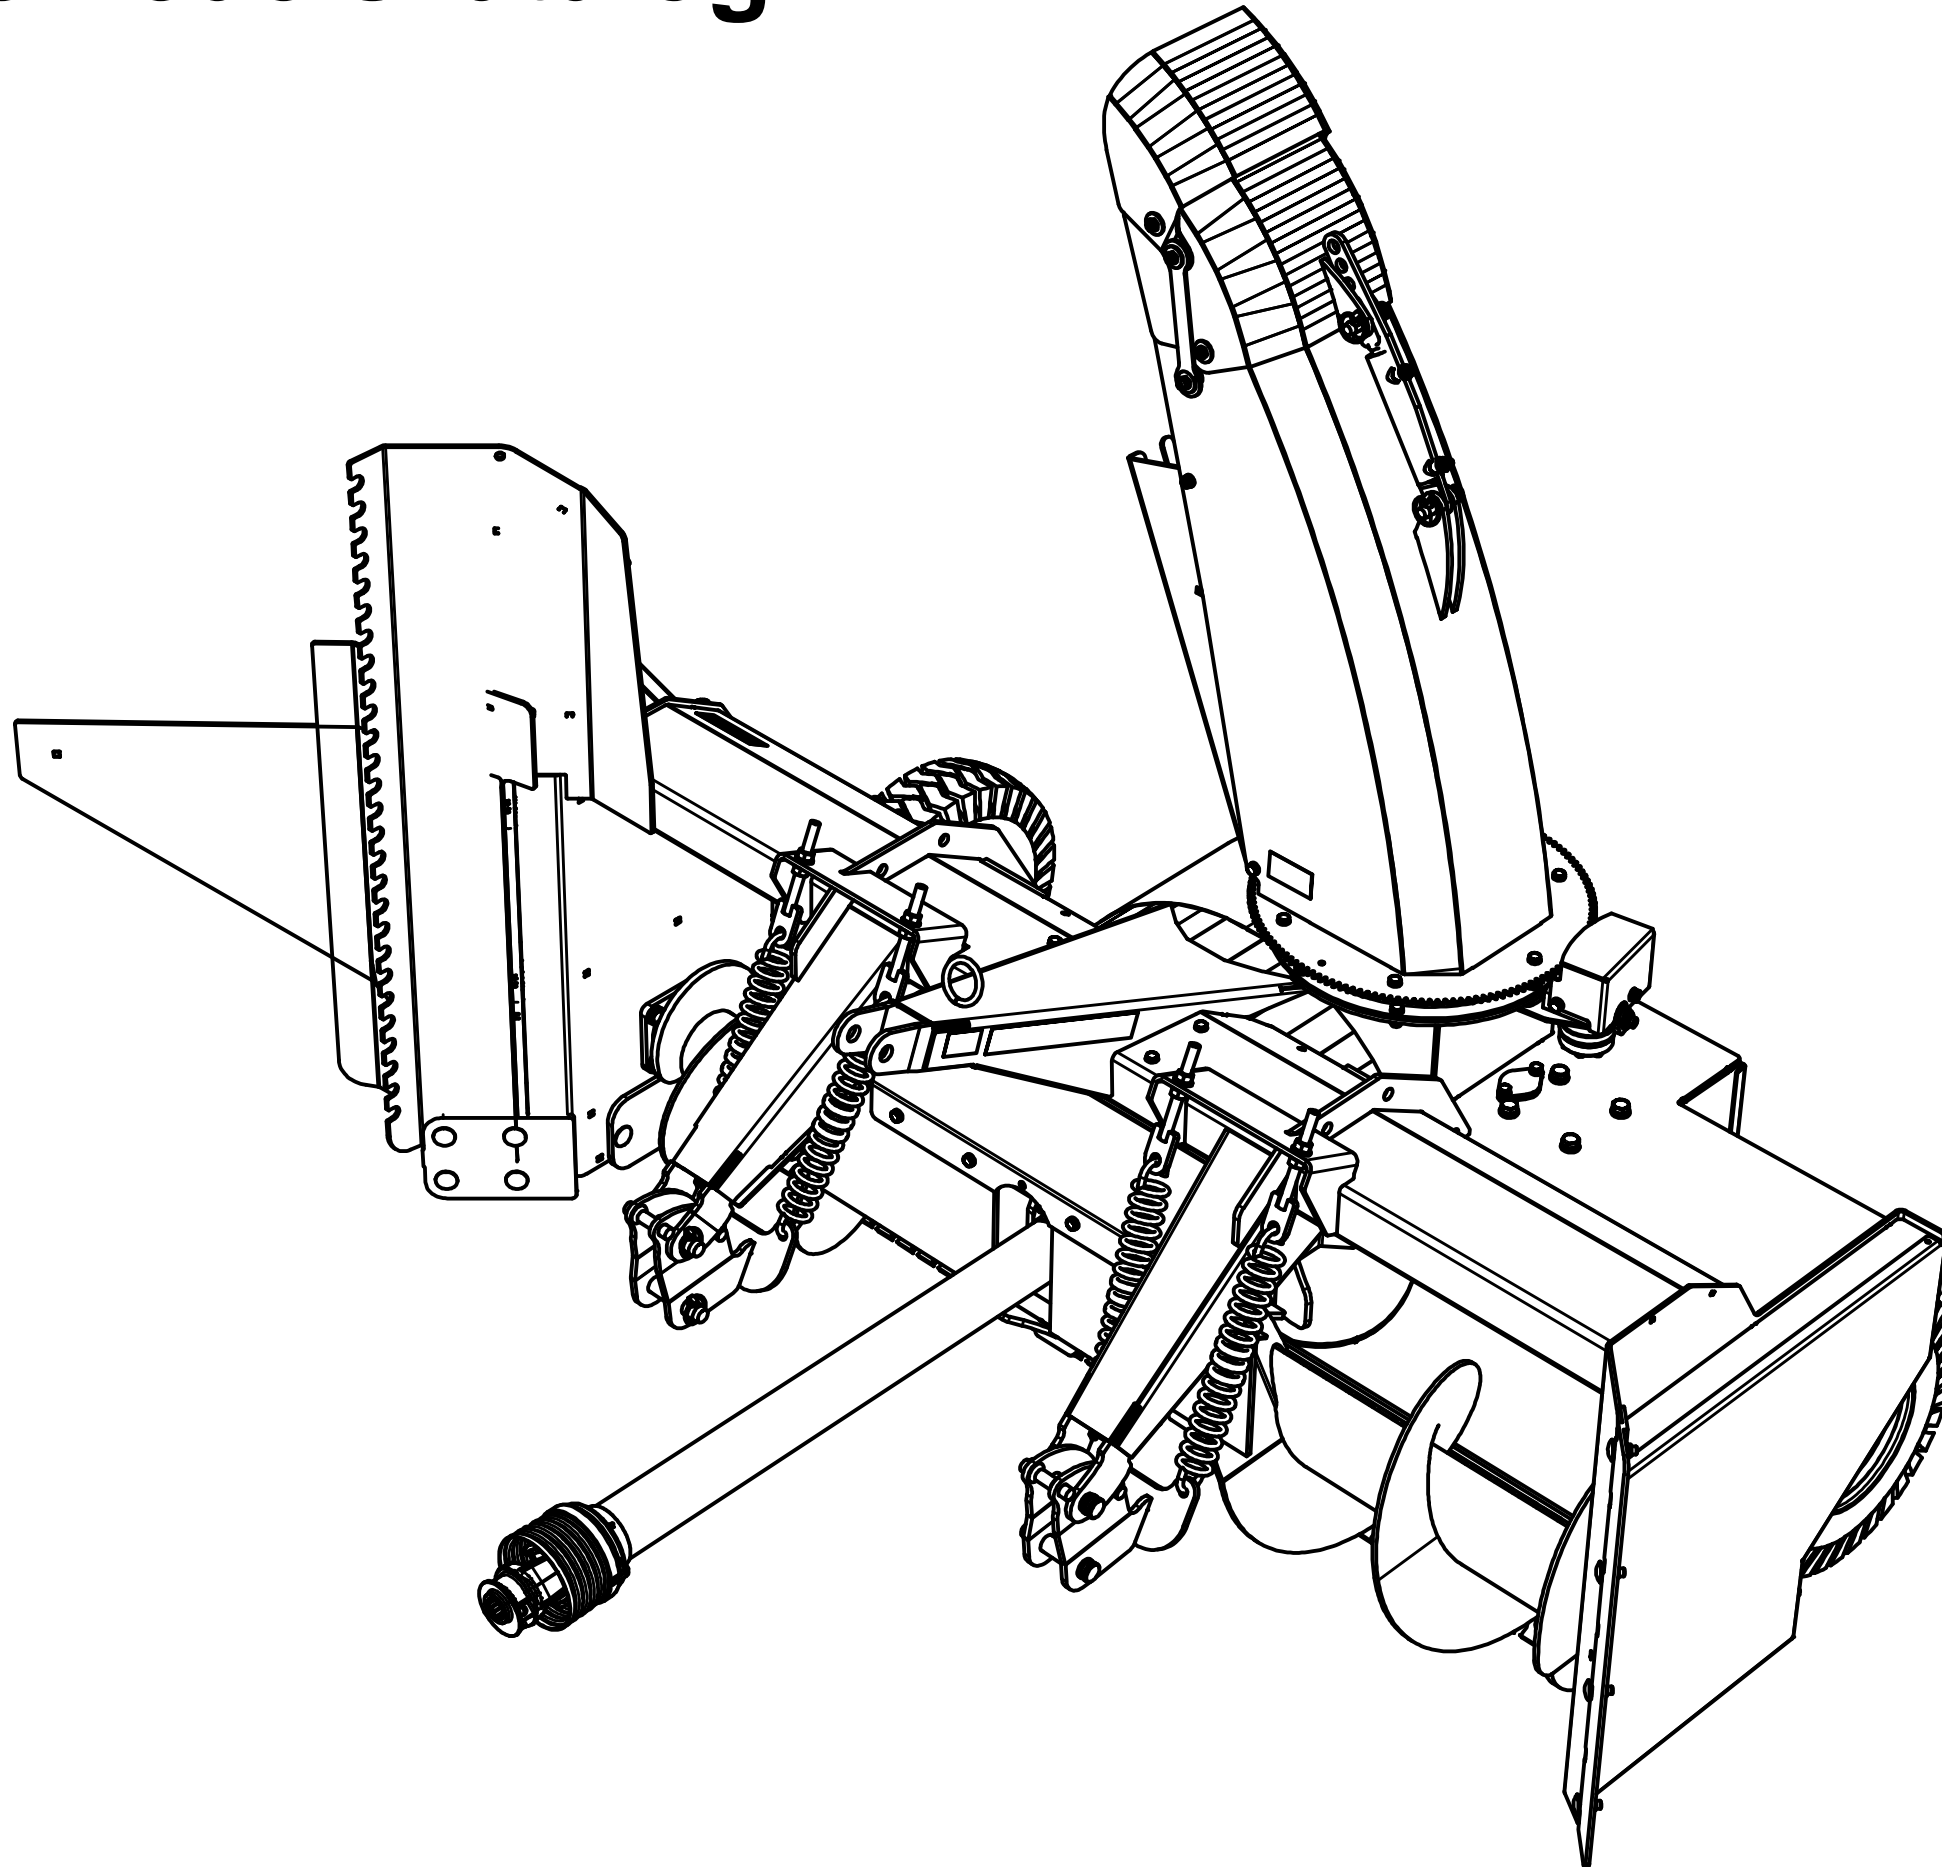

# 25238001 Skrog og deksler

Pos	Ant	Artikkelnr	Beskrivelse
1	11	2344491	Låseskrue M16x45 EIZn 8.8 DIN 603
2	11	2489175	Lockingmutter med flens M16 EIZn DIN 6926
3	28	2531060	Underlagsskive M10 EIZn DIN 125
4	6	2422297	Sekskantskrue M10x25 EIZn 8.8 DIN 933
5	1	25231001	TF240 Skrog
6	2	25241096	Slitestål, kant
7	1	25231016	Deksel over innmeterskrue
8	4	2534060	Fjærskive M10 EIZn DIN 127
9	12	2483610	Lockingmutter M10 EIZn DIN 985
10	1	2935117	Klebemerke TF240 394x120
11	1	2935121	Klebemerke 45x309 Snøfres 540 rpm samleskilt
12	2	2551730	Trekkarmsbolt kat. 2 Ø28x95
13	2	2556142	Orepinne Ø10x40
14	2	2222140	Skvettlapp
15	2	25231024	Klemlist
16	2	2533060	Karosseriskive M10 EIZn DIN 9021
17	6	2422301	Sekskantskrue M10x35 EIZn 8.8 DIN 933
18	1	25231029	Deksel bak side
19	1	25231030	Deksel bak
20	1	25231031	Deksel side
21	1	2112242	Slitestål perforert 11x200x1220
22	1	2112241	Slitestål perforert 11x200x962
23	4	2422295	Sekskantskrue M10x20 EIZn 8.8 DIN 933