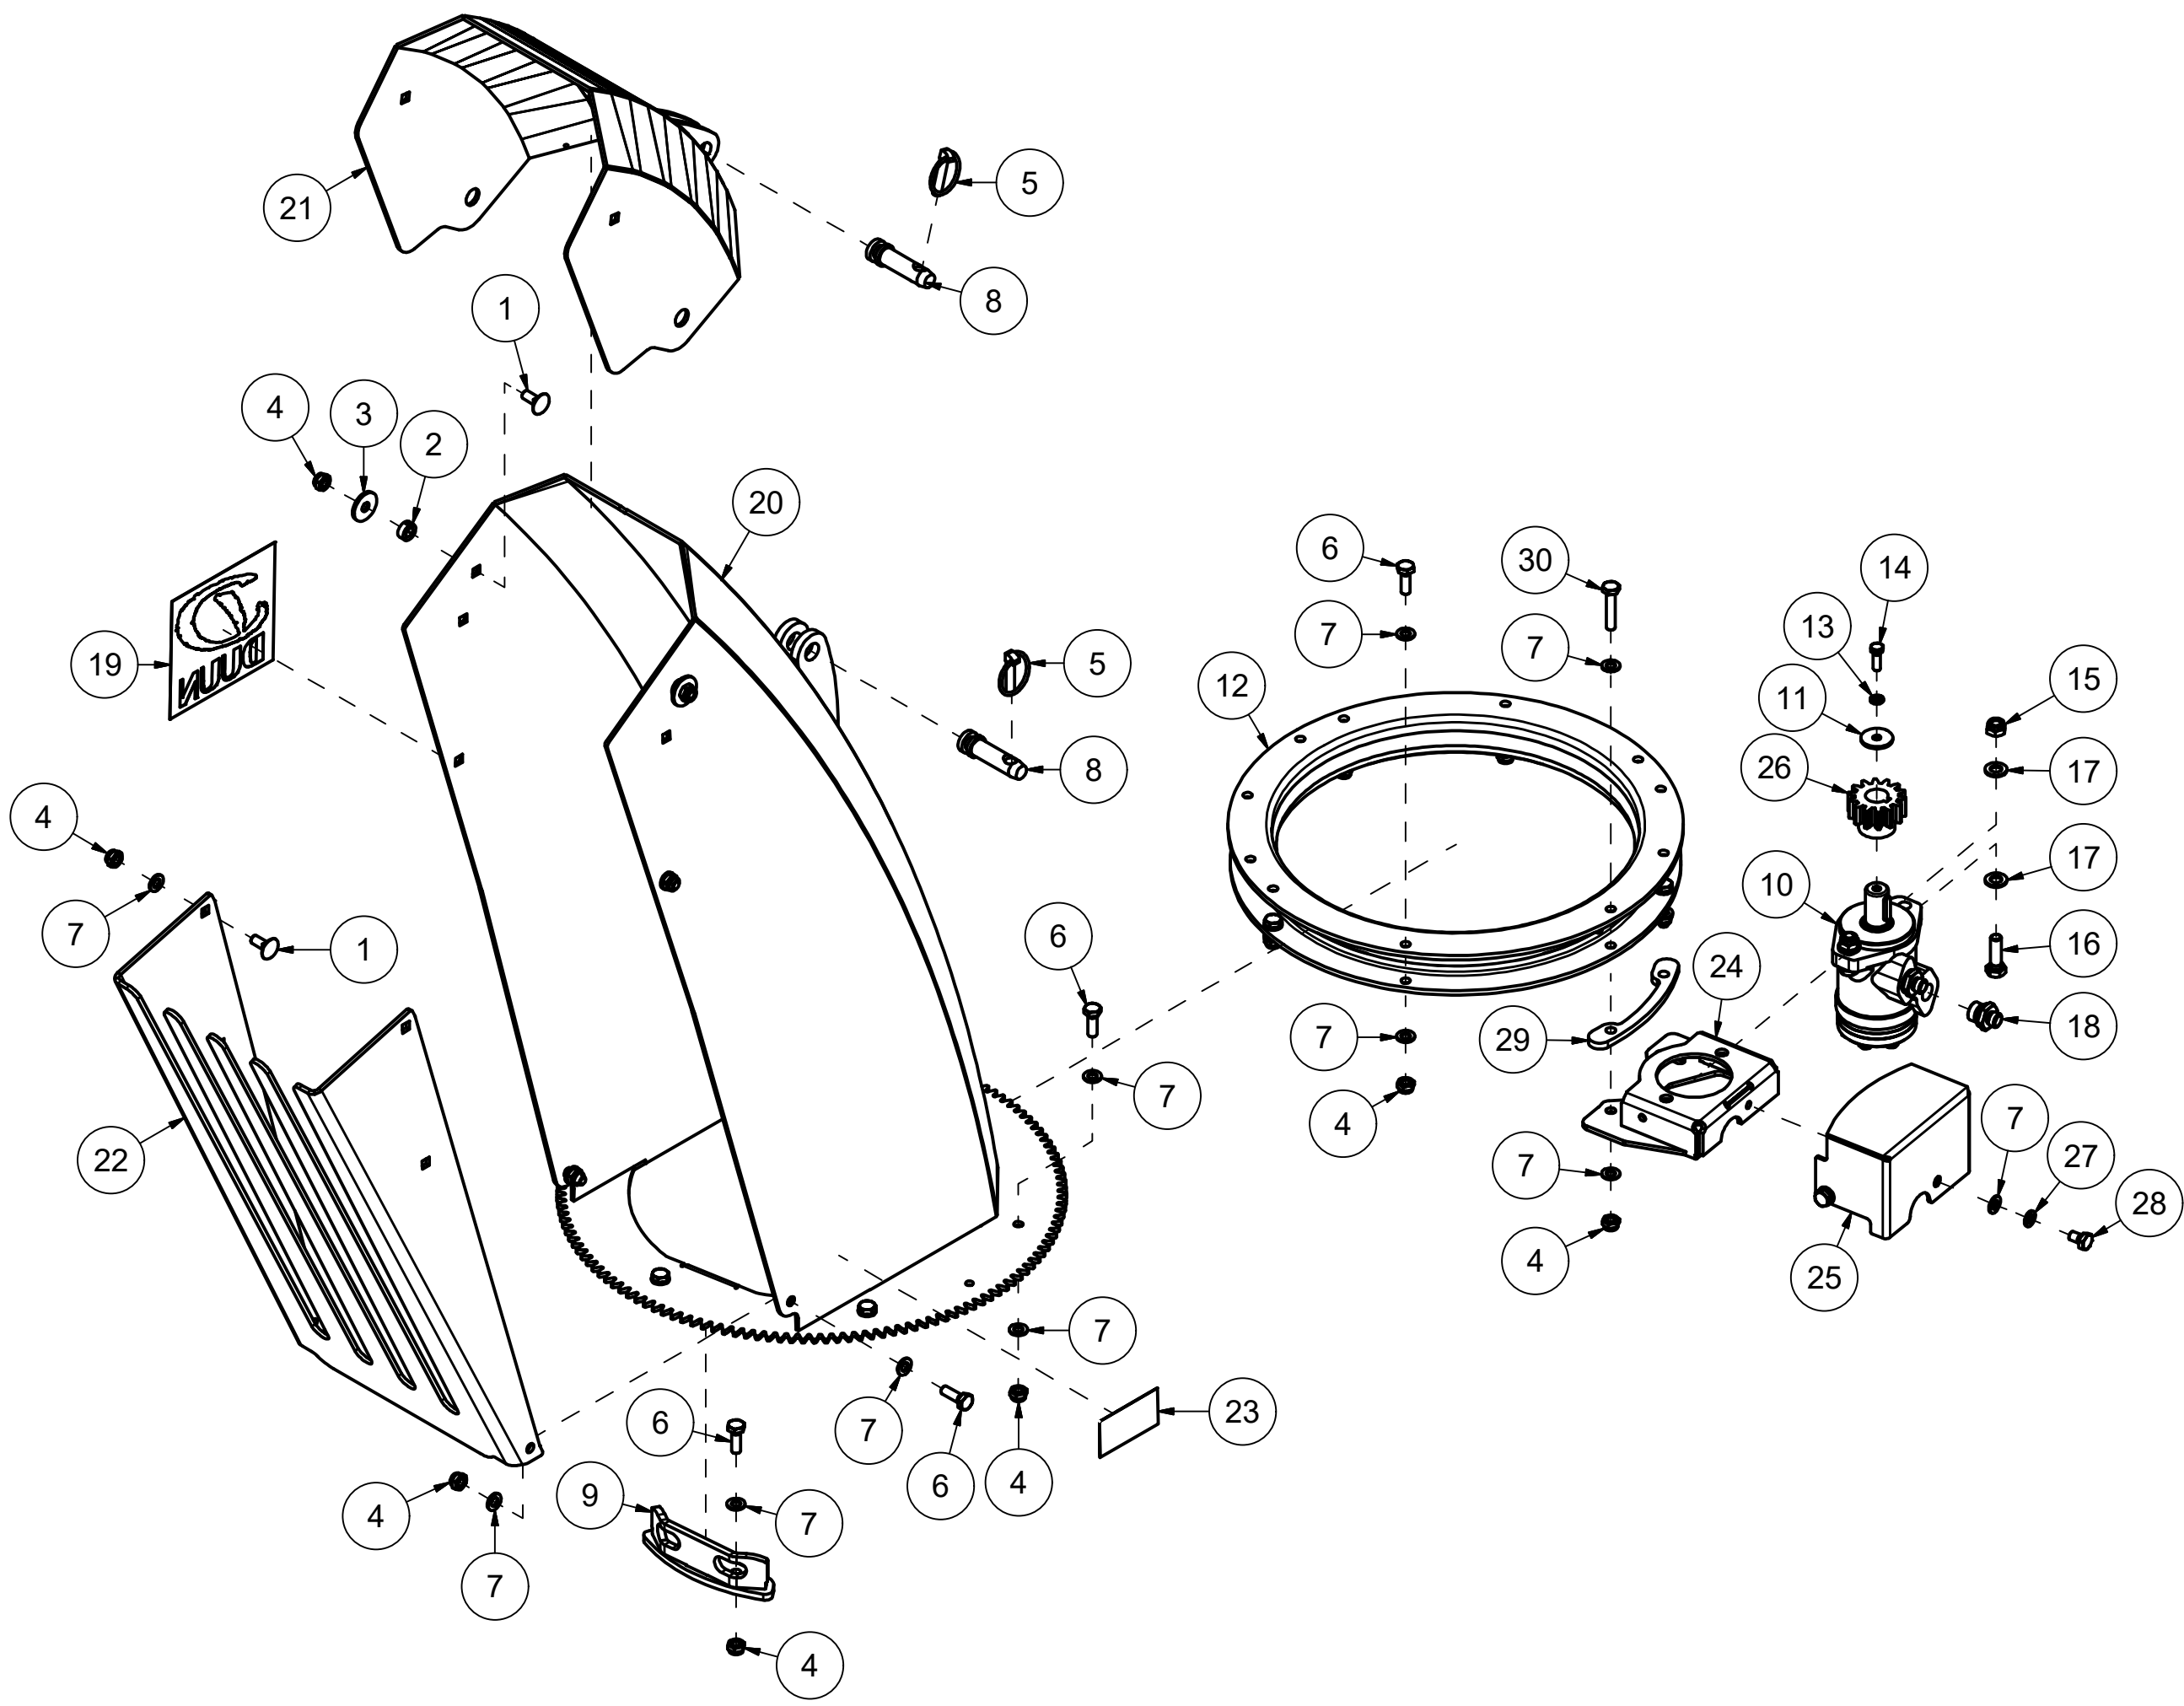

25238004 Utkastertut

Pos	Ant	Artikkelnr	Beskrivelse
1	4	2344330	Låseskrue M10x25 EIZn 8.8 DIN 603
2	2	25201039	Oppplagringsskive
3	2	2533065	Karosseriskive ø11/35x3
4	22	2483610	Lockingmutter M10 EIZn DIN 985
5	2	2556142	Orepinne Ø10x40
6	16	2422299	Sekskantskrue M10x30 EIZn 8.8 DIN 933
7	39	2531060	Underlagsskive M10 EIZn DIN 125
8	2	2526317	Bolt Ø19,8x45
9	1	25111052	Stopper mot skrog
10	1	2955508	Hydraulikkmotor 50 ccm
11	1	2533058	Karosseriskive ø9/35x3 EIZn
12	1	25111036	Kulesvingkrans Ø500
13	1	2534047	Fjærskive M8 EIZn DIN 127
14	1	2422246	Sekskantskrue M8x25 EIZn 8.8 DIN 933
15	2	2483611	Lockingmutter M12 EIZn DIN 985
16	2	2422352	Sekskantskrue M12x40 EIZn 8.8 DIN 933
17	4	2531069	Underlagsskive M12 EIZn DIN 125
18	2	2957758	Ansatsnippel GEK BSP 1/2" L10 ED
19	1	2935150	Klebmerke Duun 160x160
20	1	25201035	Utkastertut 80 cm
21	1	25201032	Utløpsklaff 80 cm
22	1	25201044	Rist
23	2	2935088	Klebmerke 90x48 Klemfare hånd
24	1	25311023	Brakett
25	1	25311024	Deksel
26	1	25311091	Tannhjul Z14 modul 4
27	3	2534060	Fjærskive M10 EIZn DIN 127
28	3	2422290	Sekskantskrue M10x16 EIZn 8.8 DIN 933
29	1	25321102	Avstandsplate motorfeste
30	2	2422307	Sekskantskrue M10x50 EIZn 8.8 DIN 931