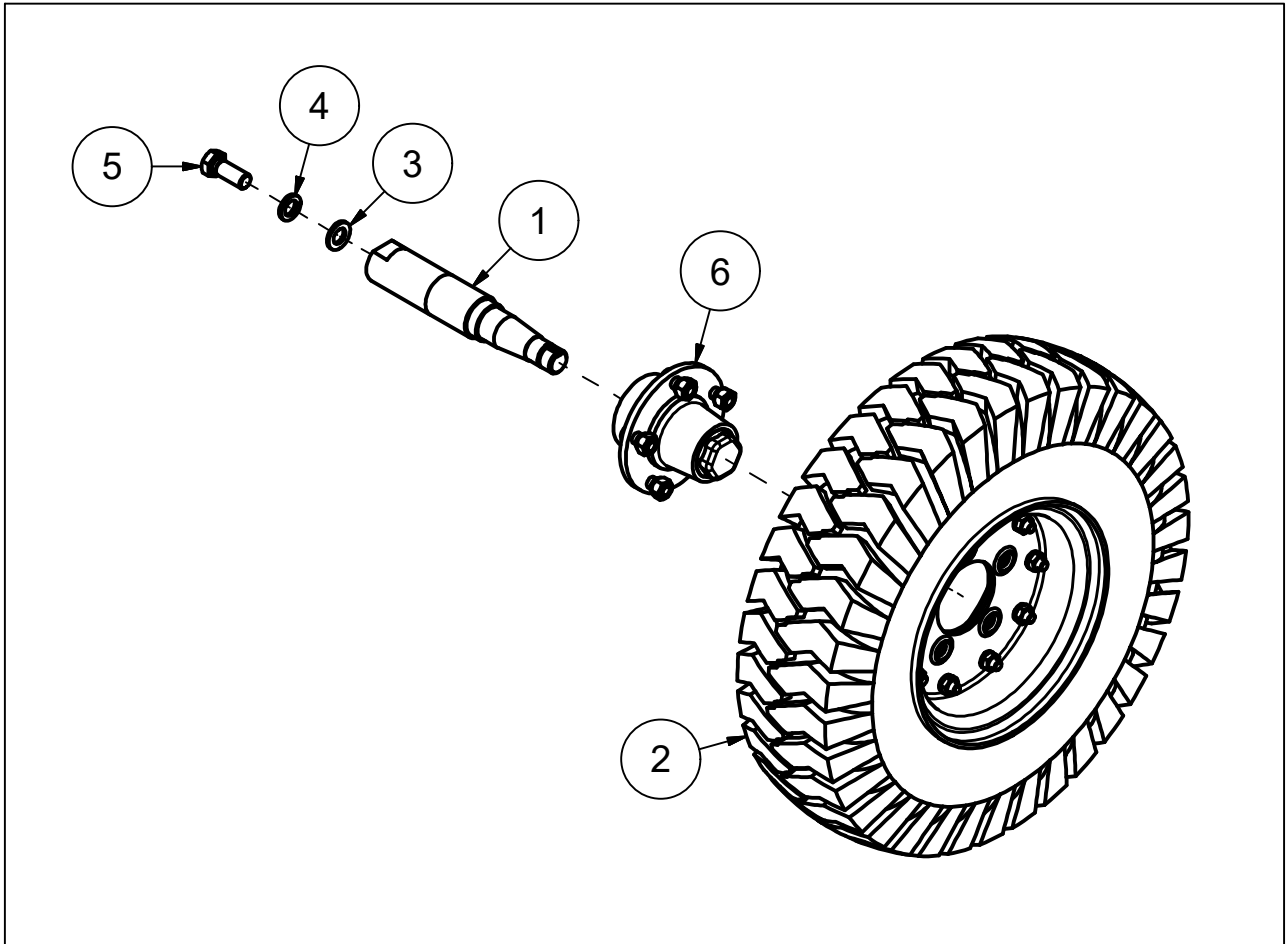

25238014 Hjul

Pos	Ant	Artikkelnr	Beskrivelse
1	2	25211033	Akseltapp for hjul
2	2	2941520	Hjul 6.00x9 10L Kompl. m/felg
3	2	2531078	Underlagsskive M16 EIZn DIN 125
4	2	2534078	Fjærskive M16 EIZn DIN 127
5	2	2422489	Sekskantskrue M16x40 EIZn 8.8 DIN 933
6	2	2941621	Nav nr.21 uten akseltapp