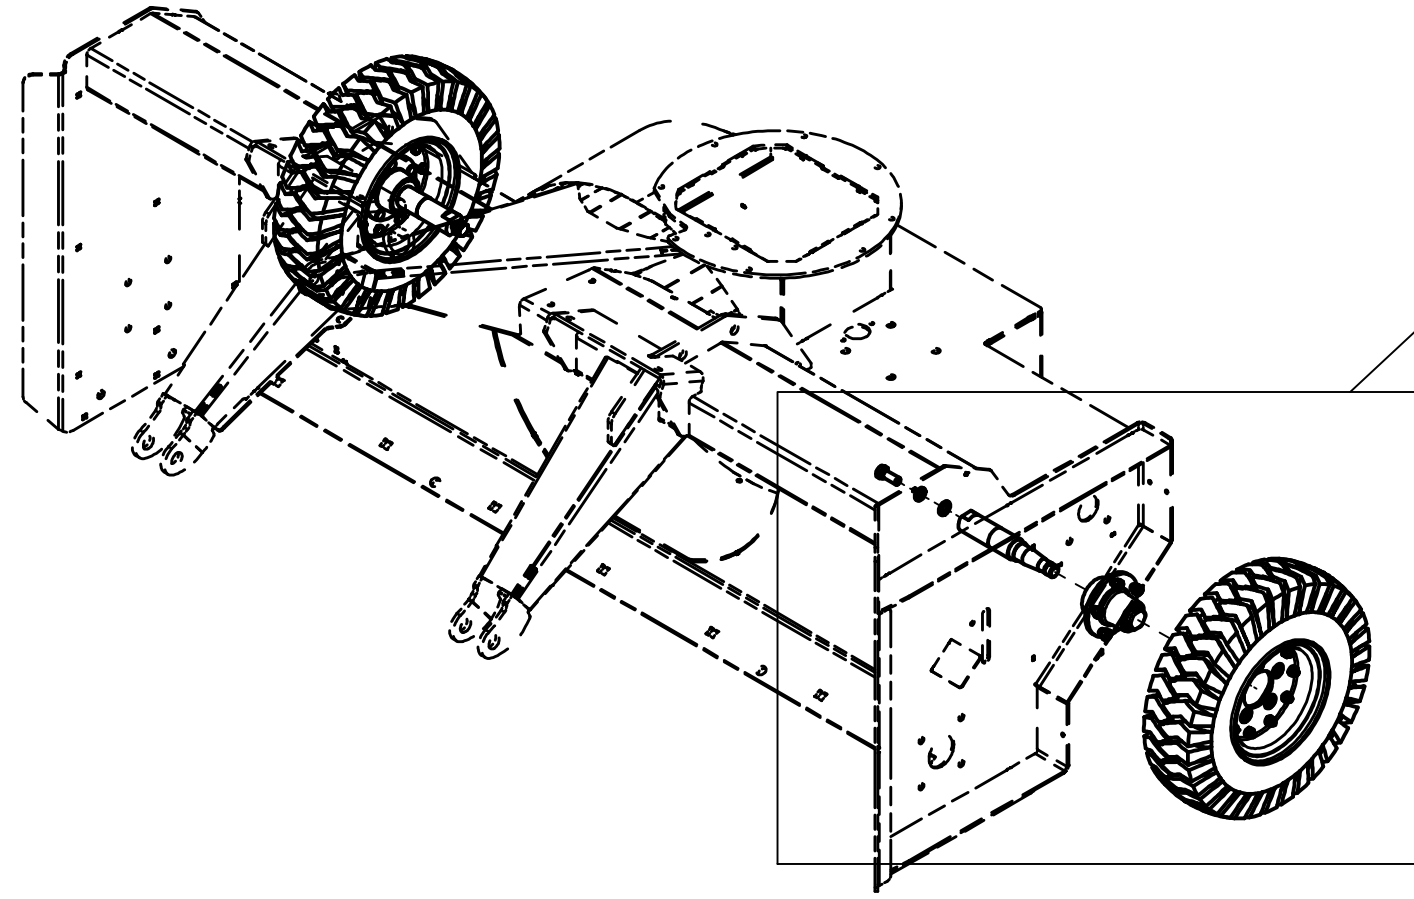

25238014 Hjul

Pos	Ant	Artikkelnr	Beskrivelse
1	2	25211033	Akseltapp for hjul
2	2	2941520	Hjul 6.00x9 10L Kompl. m/felg
3	2	2531078	Underlagsskive M16 EIZn DIN 125
4	2	2534078	Fjærskive M16 EIZn DIN 127
5	2	2422489	Sekskantskrue M16x40 EIZn 8.8 DIN 933
6	2	2941621	Nav nr.21 uten akseltapp