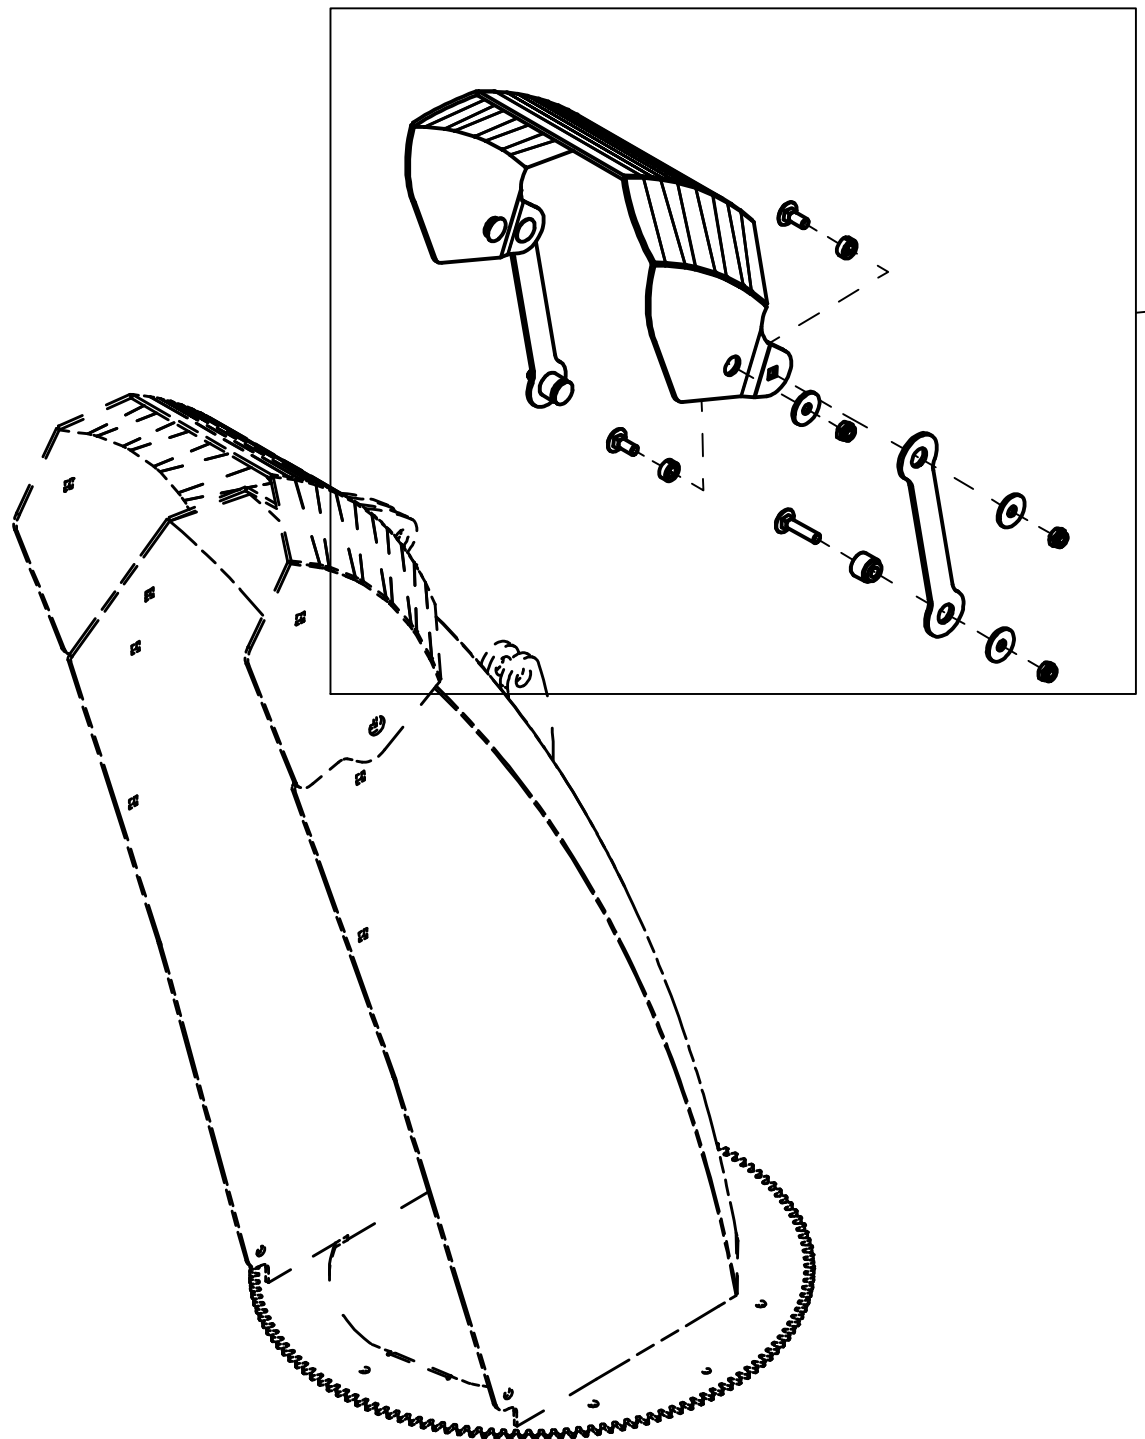

25238005 Nedbrekksklaff

Pos	Ant	Artikkelnr	Beskrivelse
1	4	2344330	Låseskrue M10x25 EIZn 8.8 DIN 603
2	4	25201039	Oppplagringsskive
3	6	2533065	Karosseriskive ø11/35x3
4	6	2483610	Lockingmutter M10 EIZn DIN 985
5	2	25201037	Stag for nedbrekksklaff
6	2	2344335	Låseskrue M10x45 EIZn 8.8 DIN 603
7	2	25201041	Lagerhylse på tut
8	1	25201036	Nedbrekksklaff 80 cm