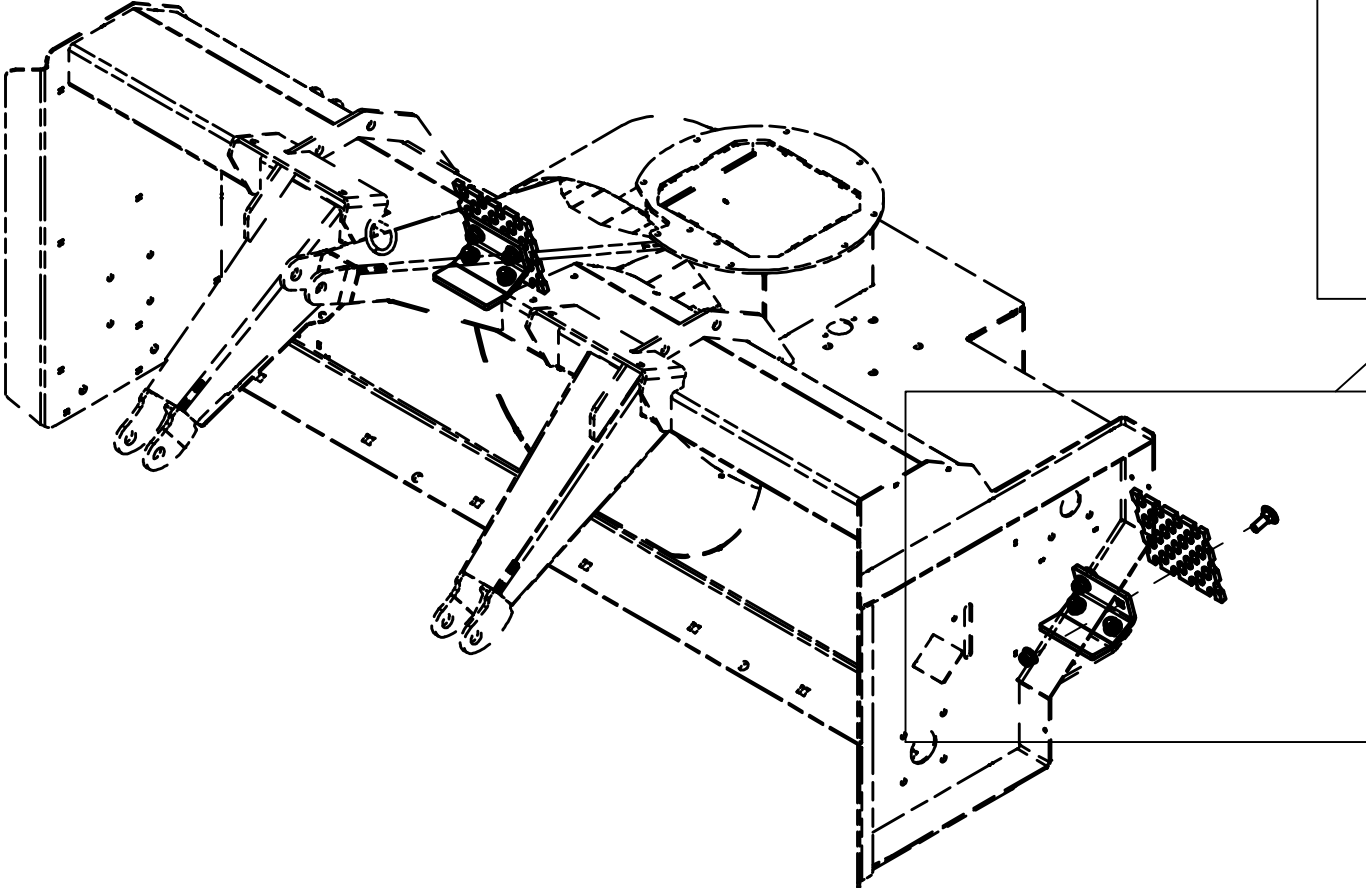

25238021 Isriver glidesko

Pos	Ant	Artikkelnr	Beskrivelse
1	2	25301074	Brakett isriverstål
2	8	2344491	Låseskrue M16x45 EIZn 8.8 DIN 603
3	8	2489175	Lockingmutter med flens M16 EIZn DIN 6926
4	2	25301102	Isriverstål 11x200x203