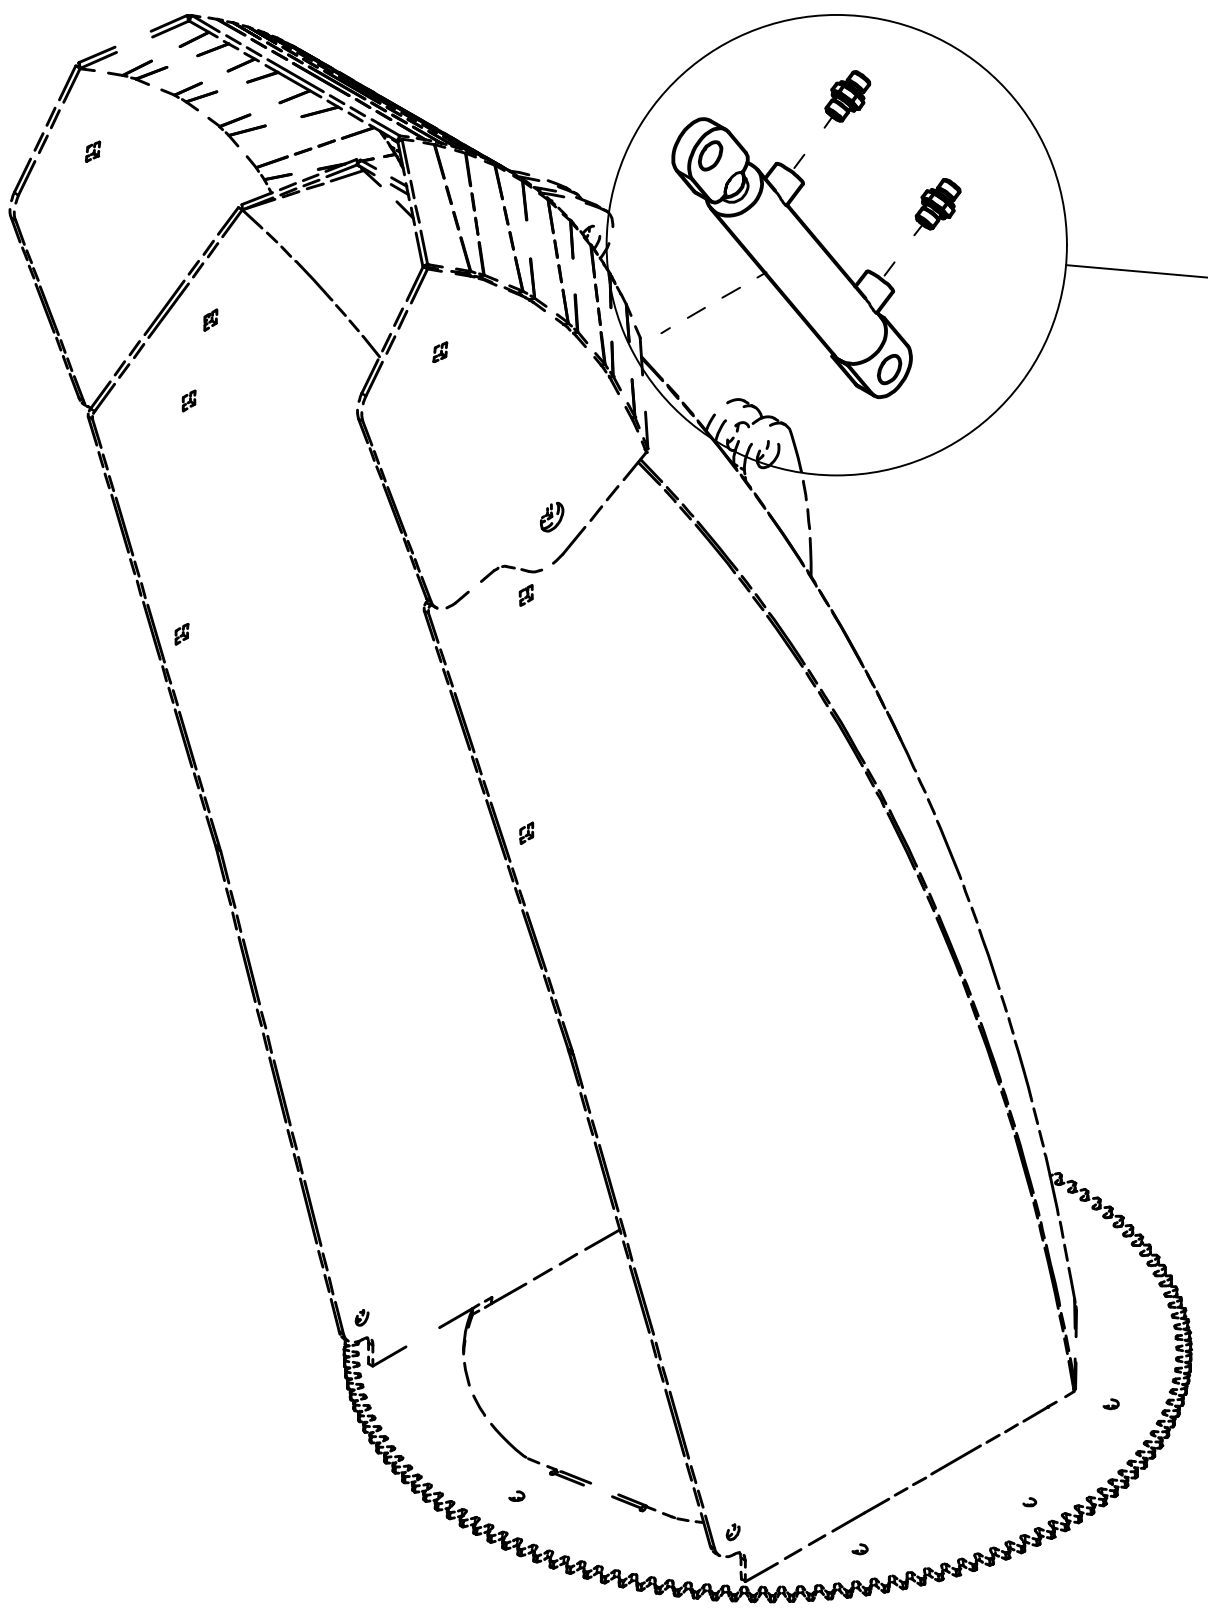

25238006 Cylinder utkastertut

Pos	Ant	Artikkelnr	Beskrivelse
1	1	2955362	Sylinder 32x20x125 H20H20
2	2	2957754	Ansatsnippel GEK BSP 1/4" L10 ED