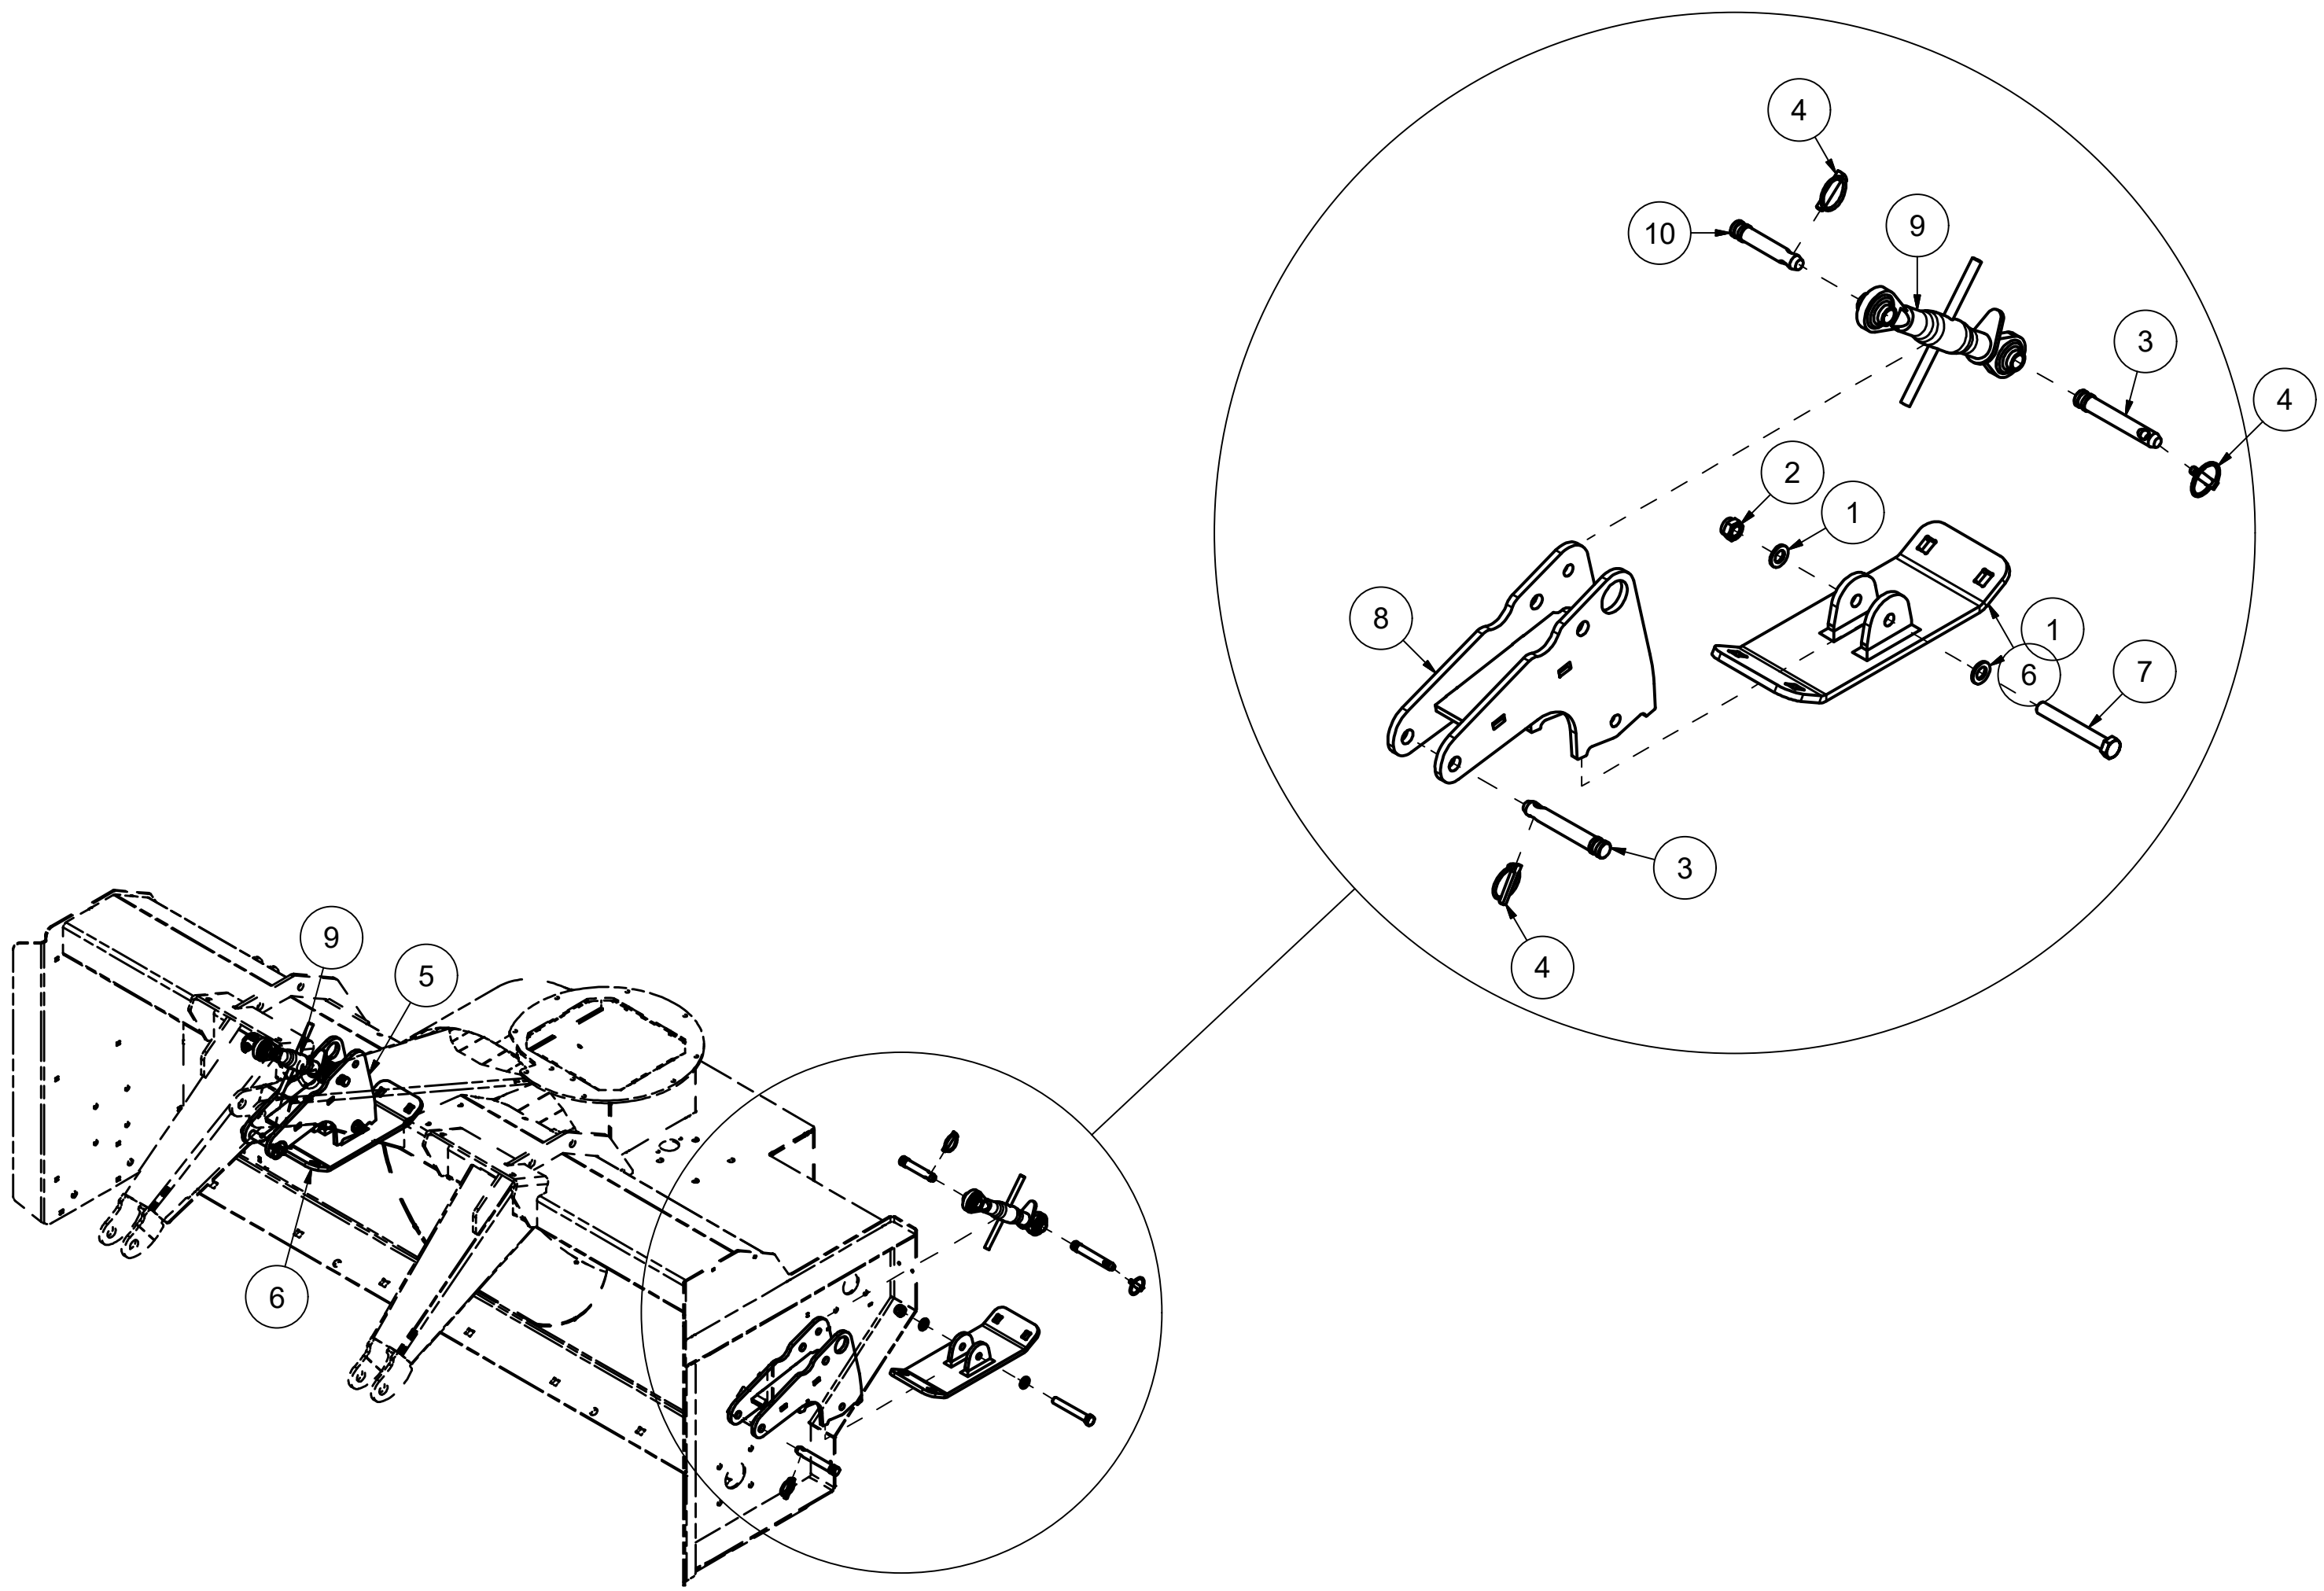

25238009 Glidesko

Pos	Ant	Artikkelnr	Beskrivelse
1	4	2531078	Underlagsskive M16 ElZn DIN 125
2	2	2483613	Lockingmutter M16 ElZn DIN 985
3	4	2526322	Toppstagbolt kat. 1 Ø19x97
4	6	2556142	Orepinne Ø10x40
5	1	25211031	Glideskoholder høyre
6	2	25211043	Glidesko venstre
7	2	2422504	Sekskantskrue M16x120 ElZn 8.8 DIN 931
8	1	25211032	Glideskoholder venstre
9	2	2551707	Toppstag - Strekkfisk 290mm
10	2	2526321	Toppstagbolt kat. 1 Ø19x70