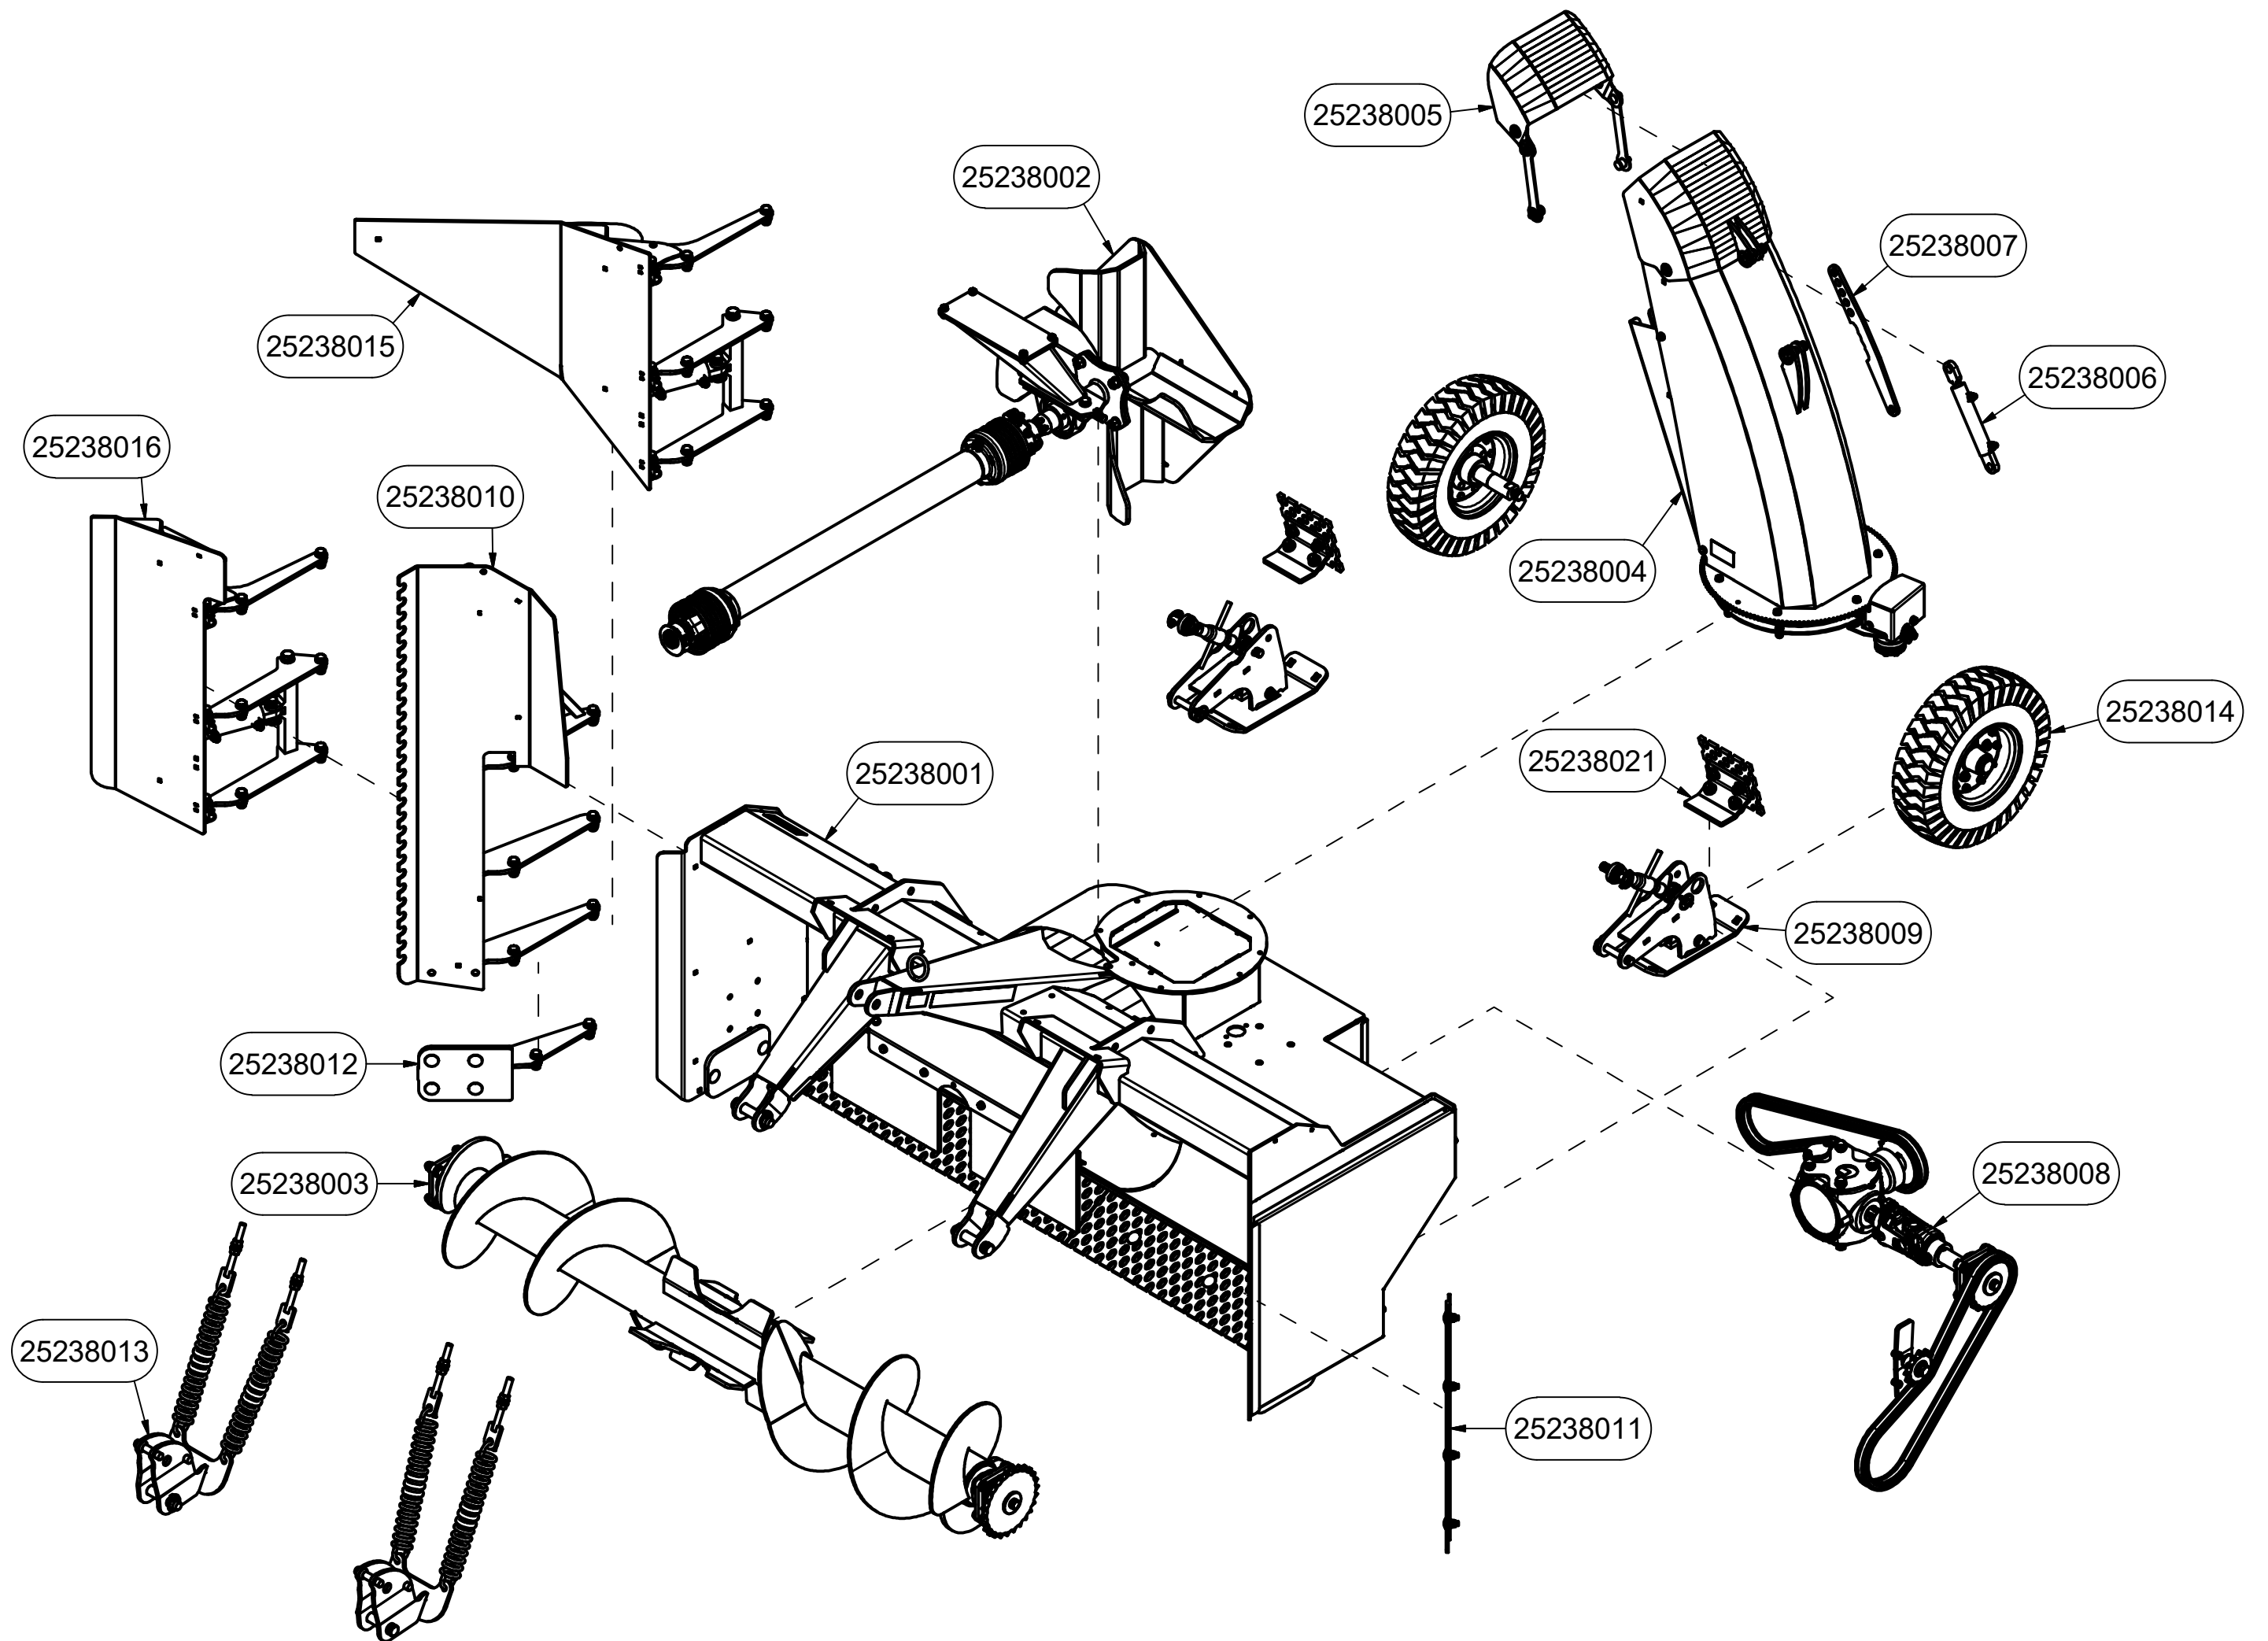

# 25238001 Skrog og deksler

Pos	Ant	Artikkelnr	Beskrivelse
1	11	2344491	Låseskrue M16x45 EIZn 8.8 DIN 603
2	11	2489175	Lockingmutter med flens M16 EIZn DIN 6926
3	28	2531060	Underlagsskive M10 EIZn DIN 125
4	6	2422297	Sekskantskrue M10x25 EIZn 8.8 DIN 933
5	1	25231001	TF240 Skrog
6	2	25241096	Slitestål, kant
7	1	25231016	Deksel over innmeterskrue
8	4	2534060	Fjærskive M10 EIZn DIN 127
9	12	2483610	Lockingmutter M10 EIZn DIN 985
10	1	2935117	Klebemerke TF240 394x120
11	1	2935121	Klebemerke 45x309 Snøfres 540 rpm samleskilt
12	2	2551730	Trekkarmsbolt kat. 2 Ø28x95
13	2	2556142	Orepinne Ø10x40
14	2	2222140	Skvettlapp
15	2	25231024	Klemlist
16	2	2533060	Karosseriskive M10 EIZn DIN 9021
17	6	2422301	Sekskantskrue M10x35 EIZn 8.8 DIN 933
18	1	25231029	Deksel bak side
19	1	25231030	Deksel bak
20	1	25231031	Deksel side
21	1	2112242	Slitestål perforert 11x200x1220
22	1	2112241	Slitestål perforert 11x200x962
23	4	2422295	Sekskantskrue M10x20 EIZn 8.8 DIN 933