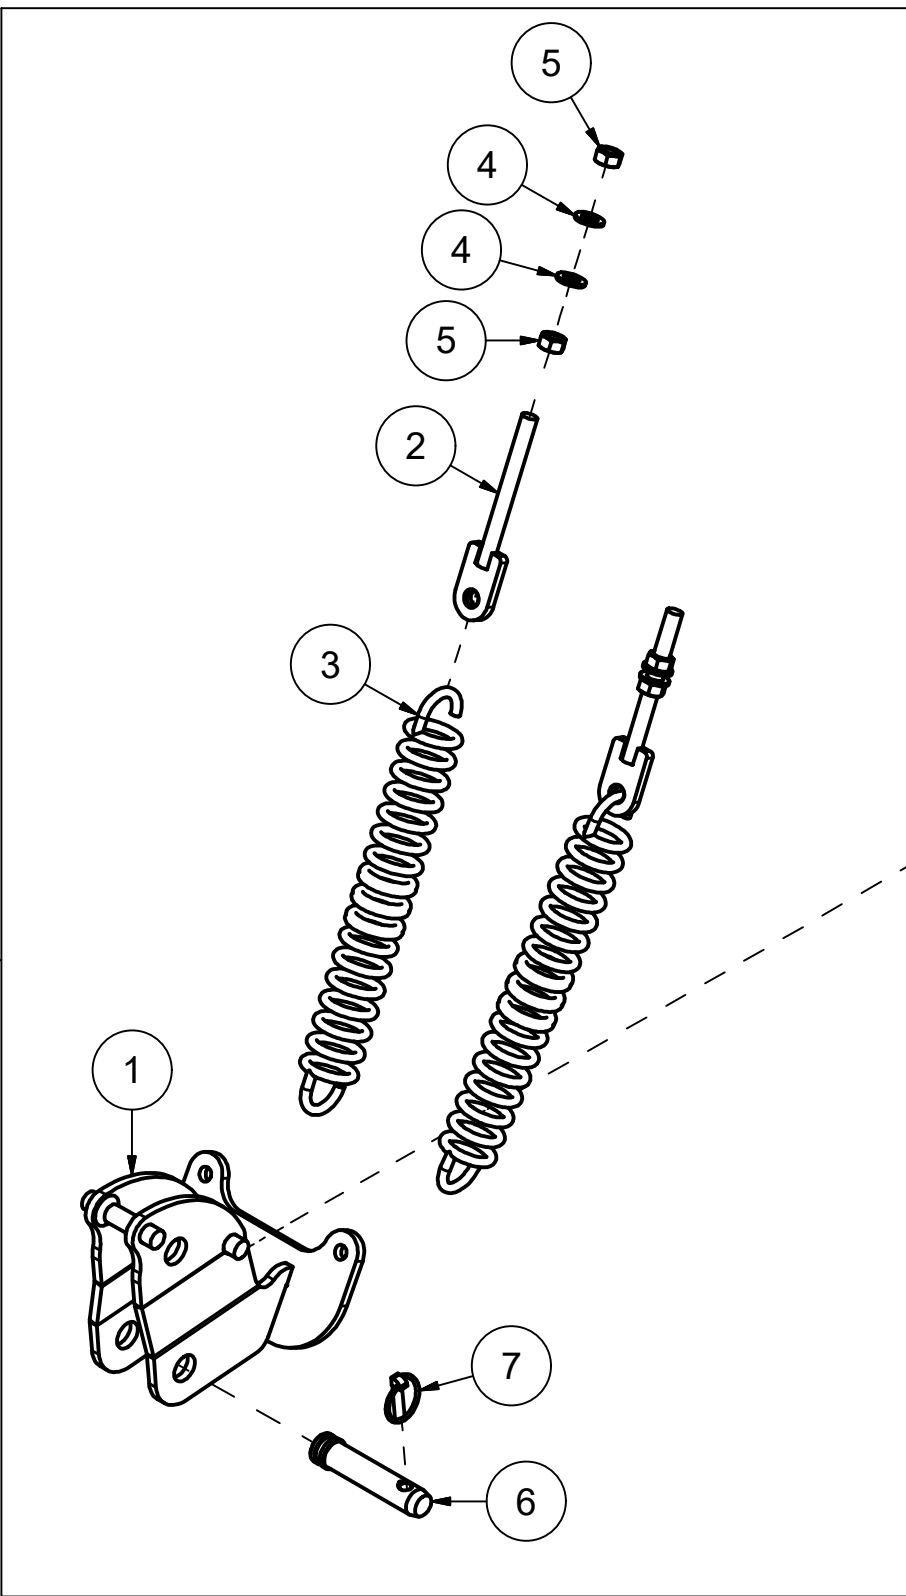

25238013 Fjærutløser

Pos	Ant	Artikkelnr	Beskrivelse
1	2	25201065	Brakett for fjærutløser
2	4	25201073	Strammeskruer
3	4	1252136	Fjær for fjærutløser
4	8	2531078	Underlagsskive M16 EIZn DIN 125
5	8	2481613	Sekskantmutter M16 EIZn DIN 934
6	2	2551730	Trekkarmsbolt kat. 2 Ø28x95
7	2	2556142	Orepinne Ø10x40