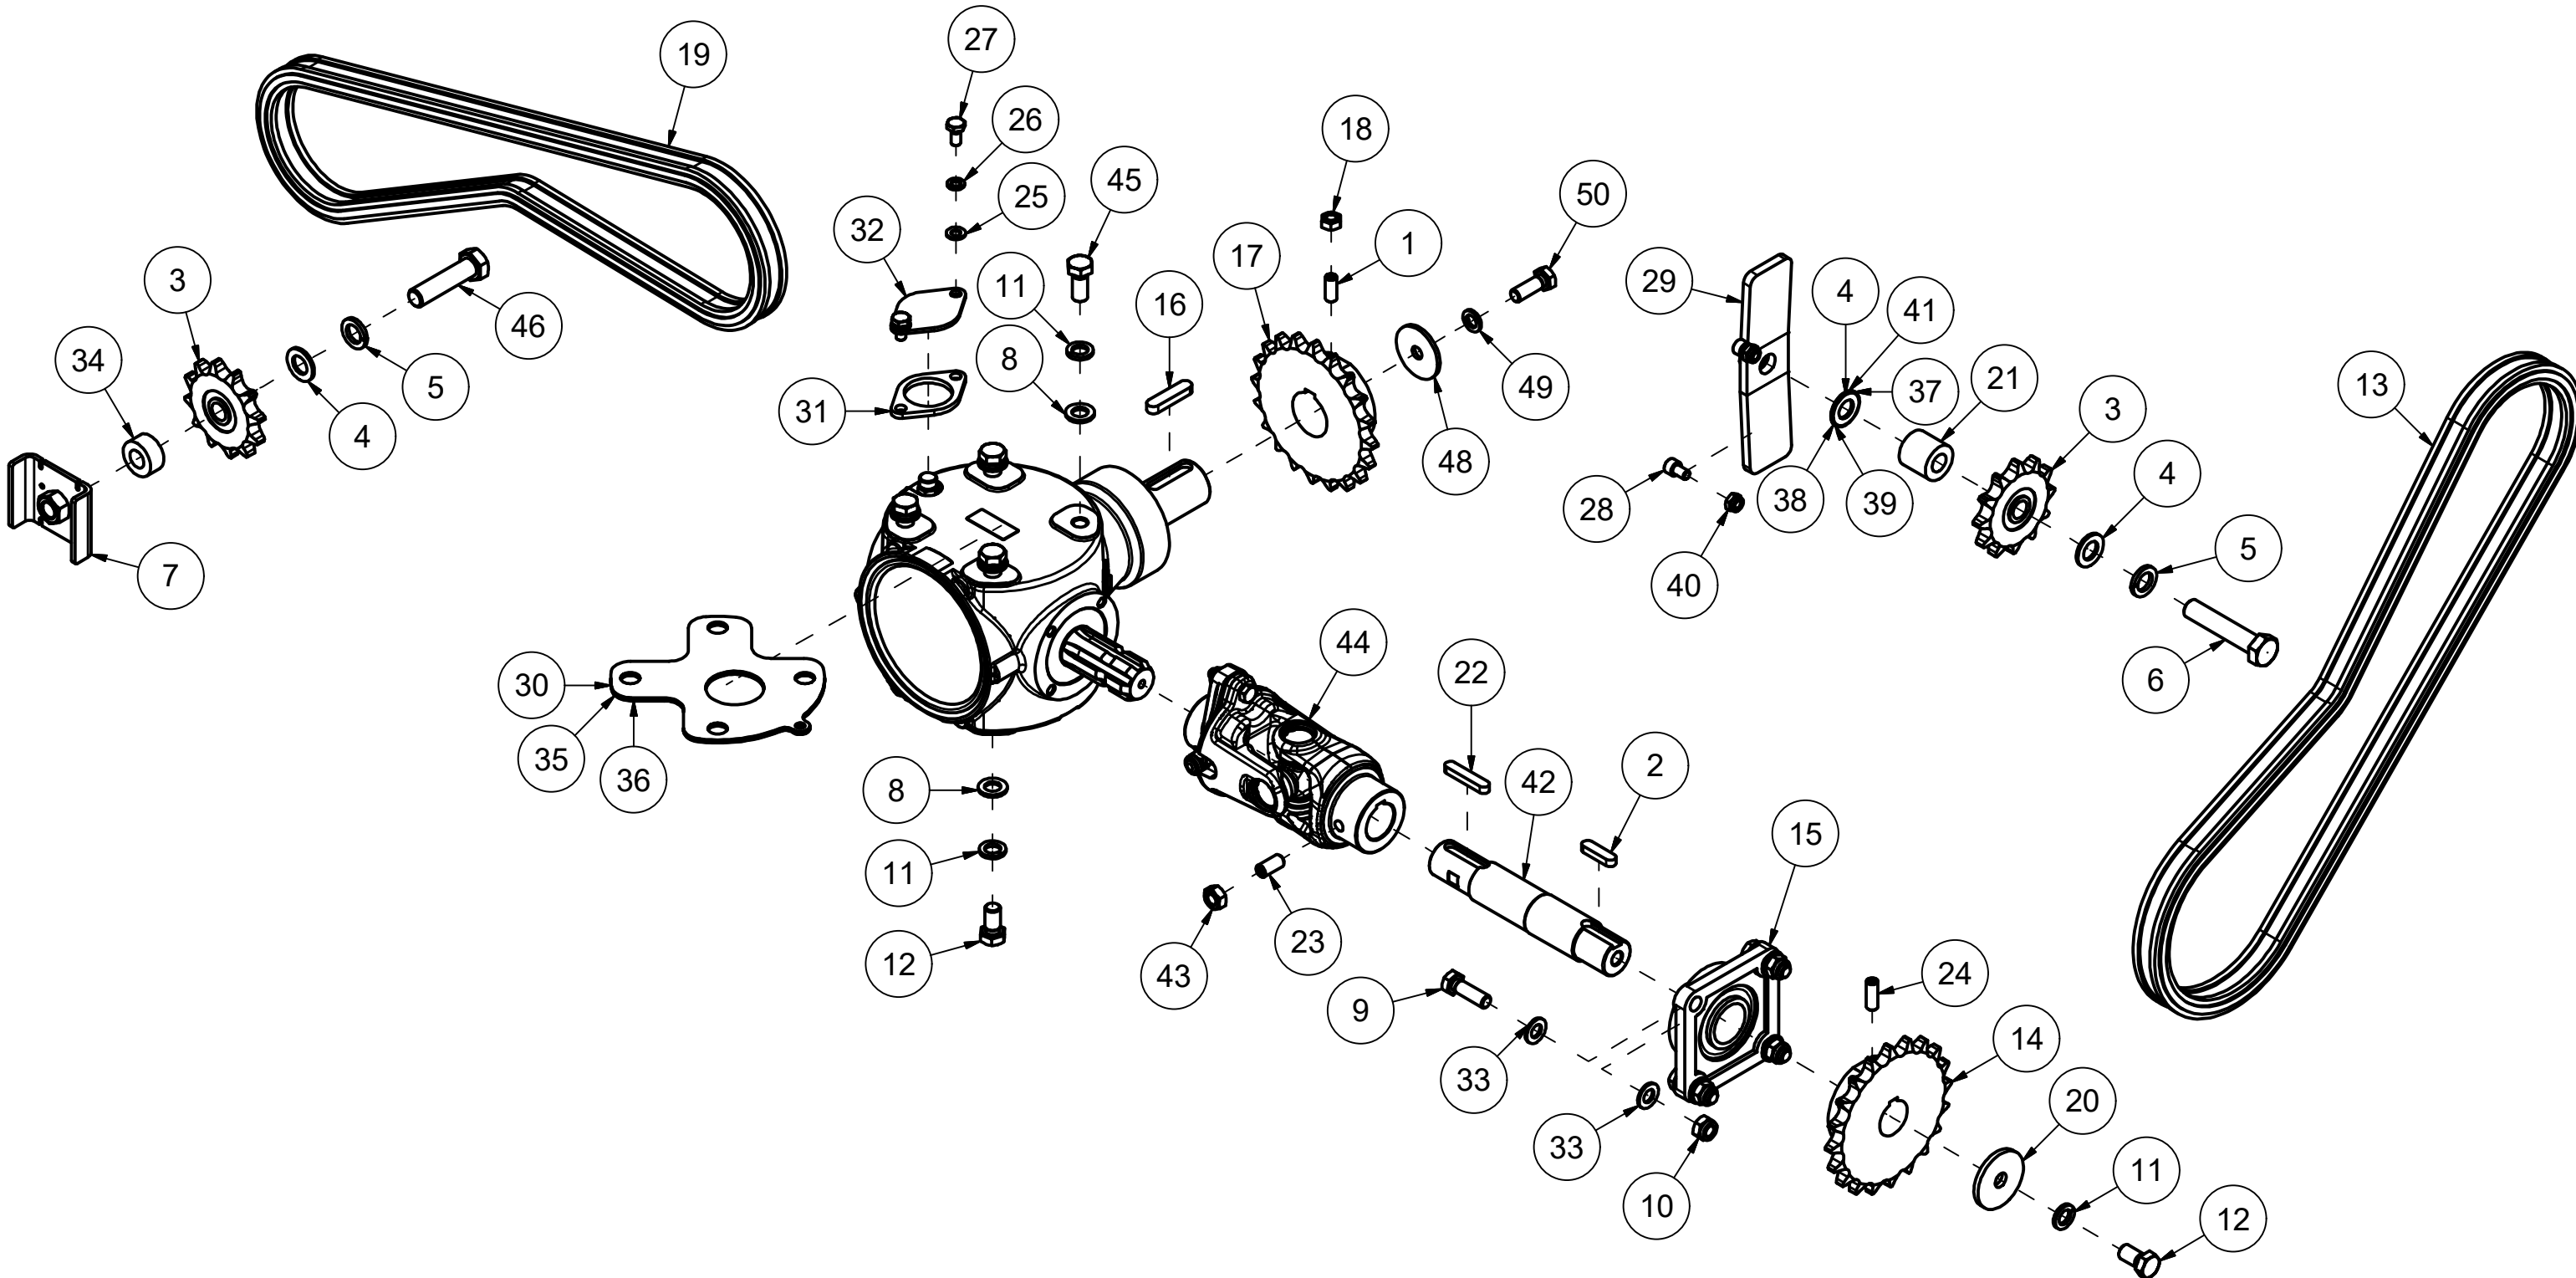

25238008 Girboks og kjeder

Pos	Ant	Artikkelnr	Beskrivelse
1	1	2473348	Gjengestift hul M12x30 EIZn DIN 916
2	1	2115160	Passkile 12x8 L45 St DIN 6885A
3	2	2954120	Kjedestrammehjul 1" 12 t
4	3	2531086	Underlagsskive M20 EIZn DIN 125
5	2	2534086	Fjærskive M20 EIZn DIN 127
6	1	2422583	Sekskantskrue M20x100 EIZn 8.8 DIN 931
7	1	25201090	Mutterplate
8	8	2531078	Underlagsskive M16 EIZn DIN 125
9	4	2422400	Sekskantskrue M14x45 EIZn 8.8 DIN 933
10	4	2483612	Lockingmutter M14 EIZn DIN 985
11	9	2534078	Fjærskive M16 EIZn DIN 127
12	5	2422485	Sekskantskrue M16x30 EIZn 8.8 DIN 933
13	1	2963124	Rullekjede 1" 67 ledd
14	1	2964222	Kjedehjul 1" Z20 Ø40,0
15	1	2954174	Flenslager UCF 209 45mm
16	1	2115176	Passkile 14x9 L60 St DIN 6885A
17	1	2964223	Kjedehjul 1" Z20 Ø50,0
18	1	2481611	Sekskantmutter M12 EIZn DIN 934
19	1	2963118	Rullekjede 1" 65 ledd
20	1	25131040	Endeplate
21	1	25201083	Hylse for strammehjul
22	1	2114165	Passkile 12x8 L60 St DIN 6885A
23	1	2473386	Gjengestift hul M14x30 St DIN 916
24	1	2473350	Gjengestift hul M12x35 St DIN 916
25	2	2531060	Underlagsskive M10 EIZn DIN 125
26	2	2534060	Fjærskive M10 EIZn DIN 127
27	2	2422295	Sekskantskrue M10x20 EIZn 8.8 DIN 933
28	2	2477290	Unbrako sylinderskrue M10x16 EIZn DIN 912
29	1	25231026	Mutterplate
30	1	25231025	Shims girboks 4 mm
31	1	25231027	Lokk underdel
32	1	25231028	Lokk
33	8	2531072	Underlagsskive M14 EIZn DIN 125
34	1	25221083	Hylse
35	1	25231038	Shims girboks 3 mm
36	1	25231039	Shims girboks 2 mm
37	1	25231040	Shims Ø21/40x1,0
38	1	25231041	Shims Ø21/40x0,7
39	1	25231042	Shims Ø21/40x0,5
40	2	2483610	Lockingmutter M10 EIZn DIN 985
41	1	25231043	Shims Ø21/40x2,0
42	1	25231047	Aksel Ø45 L254
43	1	2481612	Sekskantmutter M14 EIZn DIN 934
44	1	2962196	Ledd- Ø40-1 3/4"
45	4	2422487	Sekskantskrue M16x35 EIZn 8.8 DIN 933
46	1	2422581	Sekskantskrue M20x80 EIZn 8.8 DIN 931
47	1	2961109	Girboks 1:1 90°
48	1	25231053	Skive Ø14/60x4
49	1	2534072	Fjærskive M14 EIZn DIN 127
50	1	2422398	Sekskantskrue M14x40 EIZn 8.8 DIN 933
51	1,7 l	5310110	Girolje