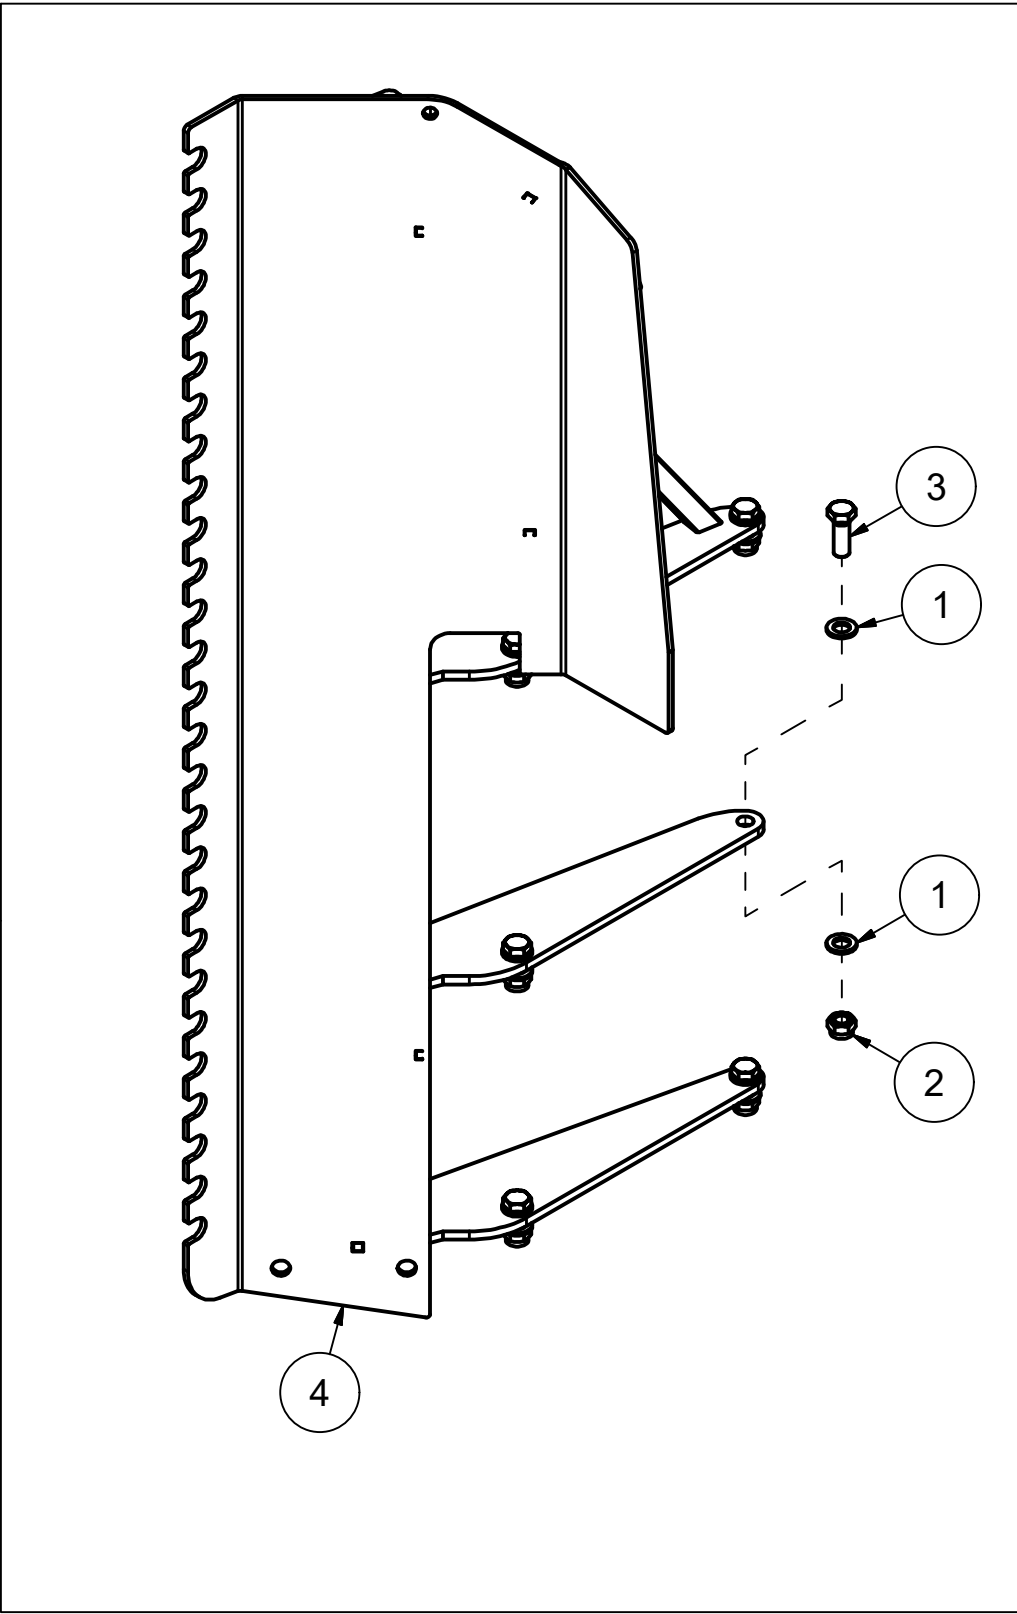

25238010 Kantskjær høyre side

Pos	Ant	Artikkelnr	Beskrivelse
1	12	2531078	Underlagsskive M16 ElZn DIN 125
2	6	2483613	Lockingmutter M16 ElZn DIN 985
3	6	2422491	Sekskantskrue M16x45 ElZn 8.8 DIN 933
4	1	25201080	Kantskjær høyre side