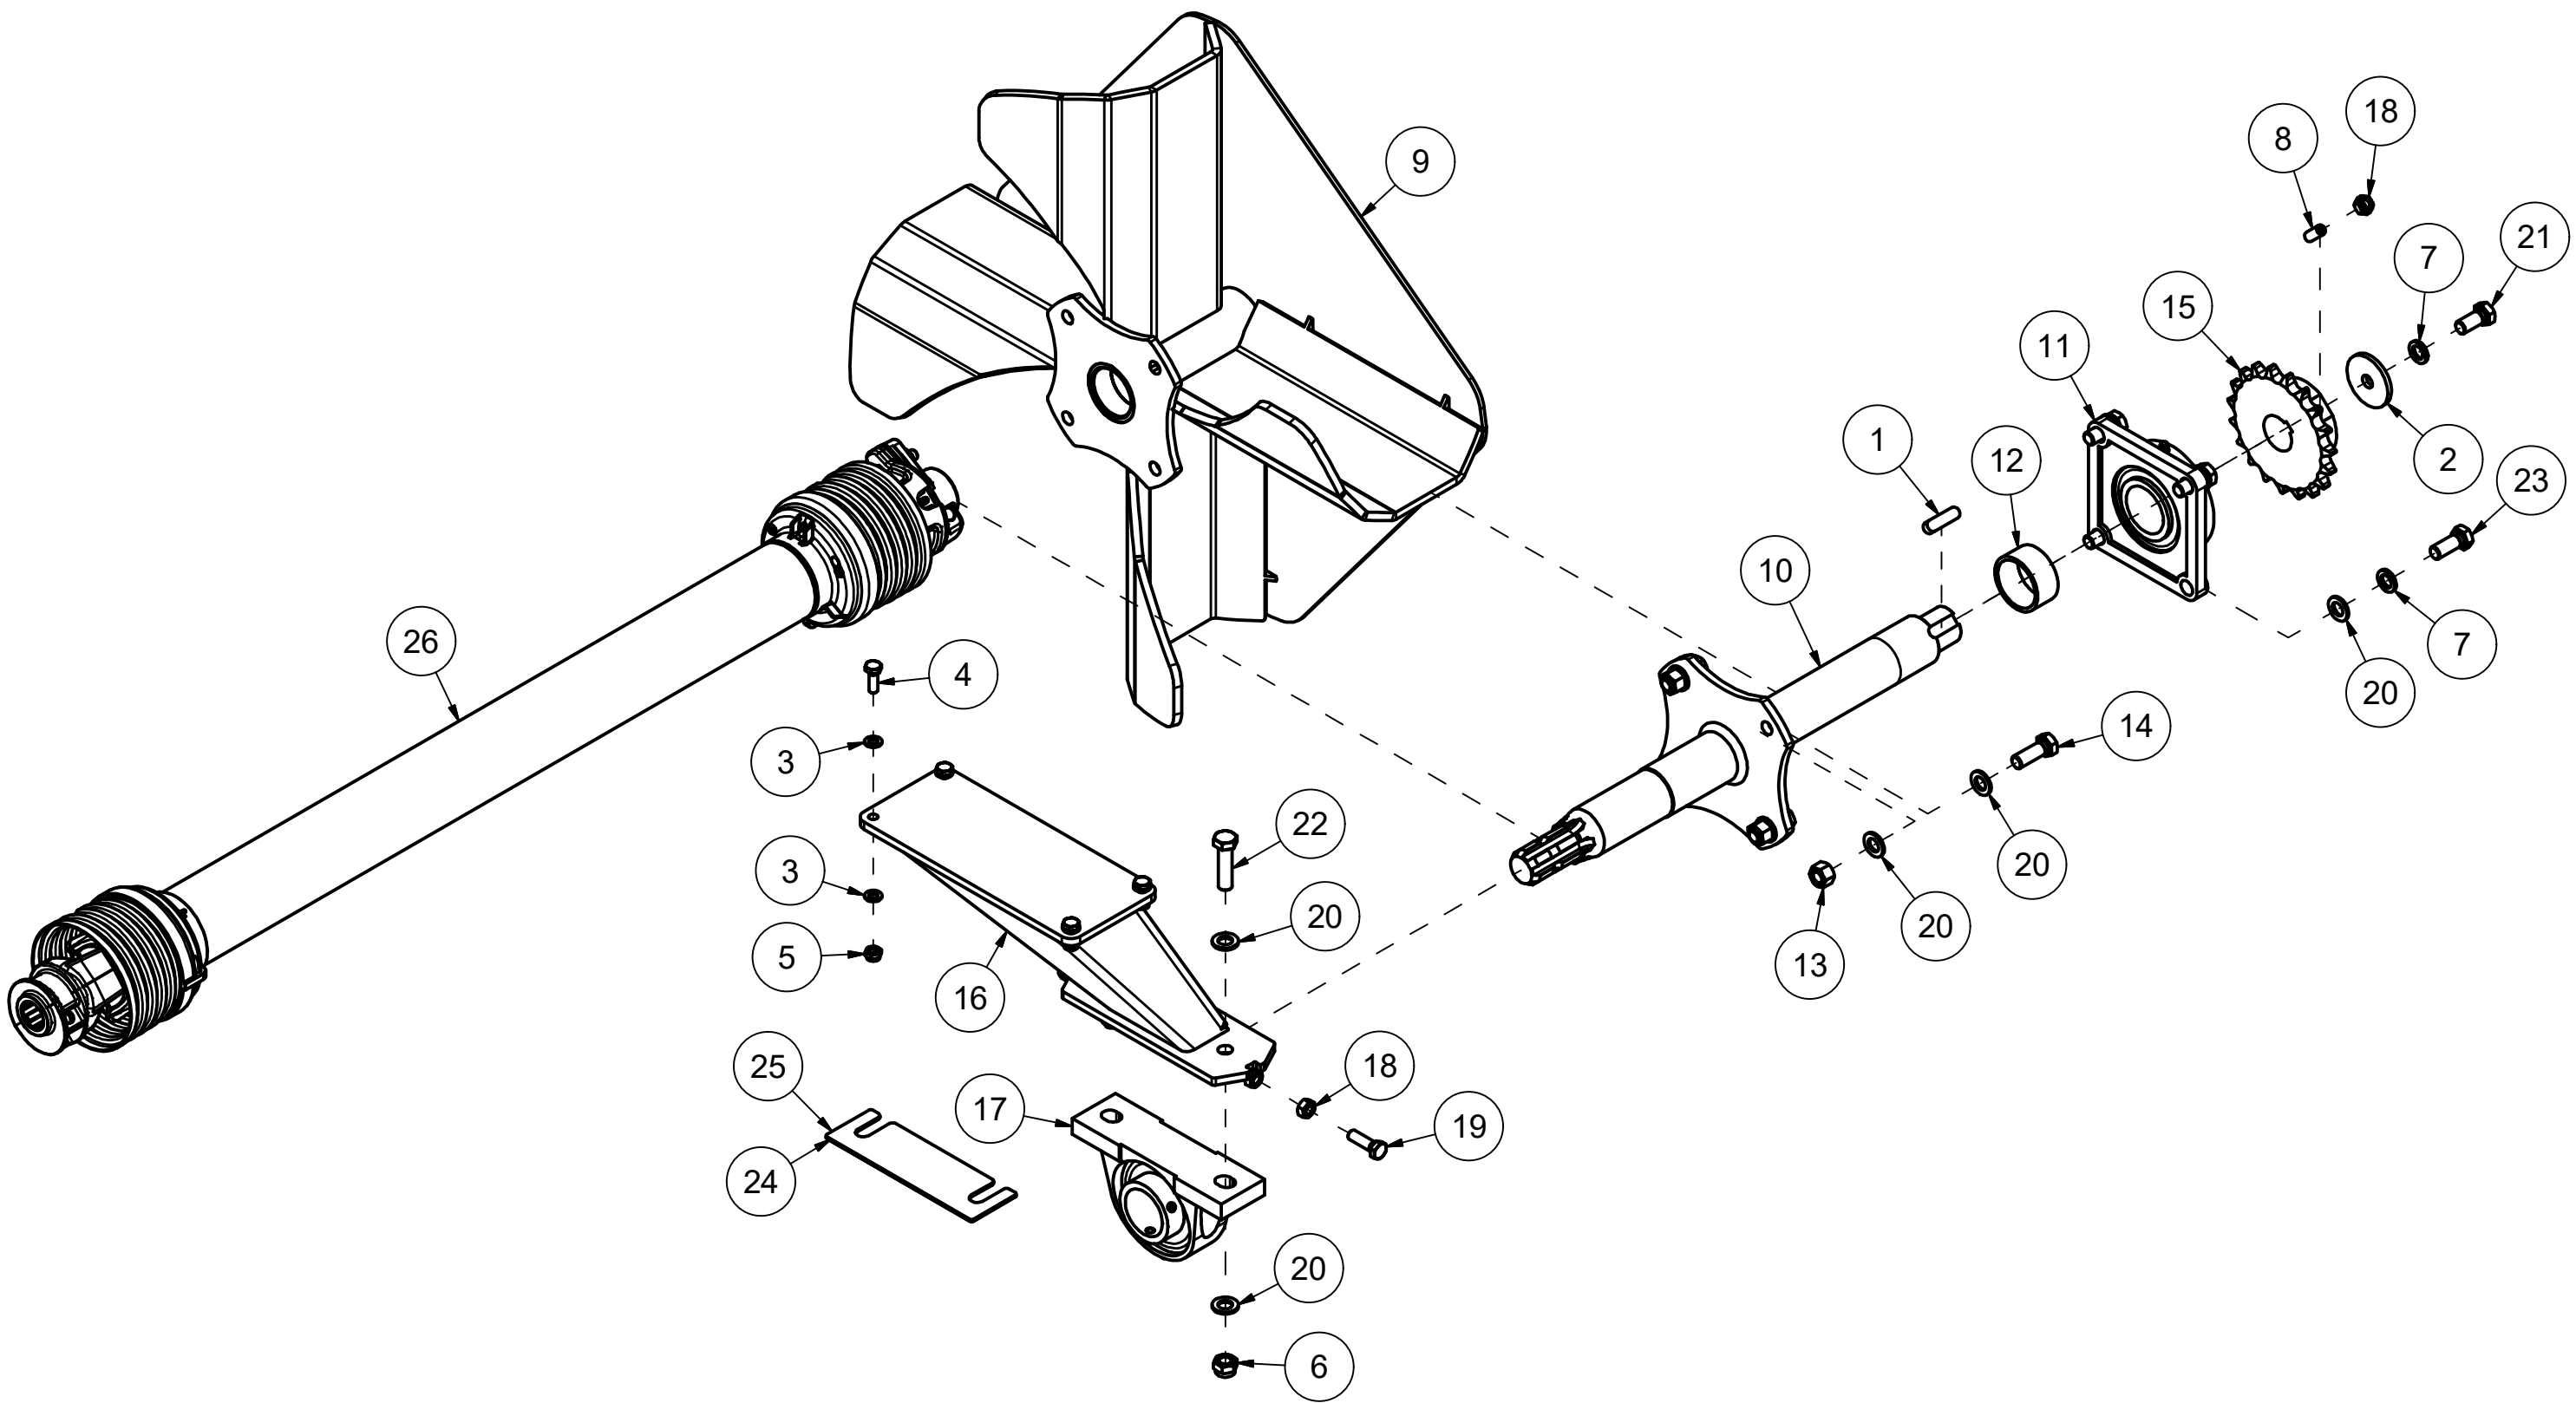

25238002 Utkastervifte

Pos	Ant	Artikkelnr	Beskrivelse
1	1	2115175	Passkile 14x9 L50 St DIN 6885A
2	1	25131040	Endeplate
3	8	2531060	Underlagsskive M10 EIZn DIN 125
4	4	2422299	Sekskantskrue M10x30 EIZn 8.8 DIN 933
5	4	2483610	Lockingmutter M10 EIZn DIN 985
6	2	2483613	Lockingmutter M16 EIZn DIN 985
7	5	2534078	Fjærskive M16 EIZn DIN 127
8	1	2473348	Gjengestift hul M12x30 EIZn DIN 916
9	1	25111088	Utkastervifte 80cm
10	1	25231033	Aksling utkastervifte TF240
11	1	2954177	Flenslager UCF 212 60mm
12	1	25231032	Hylse Ø60/70x33
13	4	2489613	Sekskantmutter mekanisk lås M16 EIZn DIN 980
14	4	2422491	Sekskantskrue M16x45 EIZn 8.8 DIN 933
15	1	2964219	Kjedehjul 1" Z19
16	1	25231015	Støtte f/fremre lager
17	1	2954210	Fotlager UCP 212 60mm
18	3	2481611	Sekskantmutter M12 EIZn DIN 934
19	2	2422352	Sekskantskrue M12x40 EIZn 8.8 DIN 933
20	16	2531078	Underlagsskive M16 EIZn DIN 125
21	1	2422487	Sekskantskrue M16x35 EIZn 8.8 DIN 933
22	2	2422495	Sekskantskrue M16x60 EIZn 8.8 DIN 931
23	4	2422489	Sekskantskrue M16x40 EIZn 8.8 DIN 933
24	1	25231049	Shims fotlager 2 mm
25	1	25231050	Shims fotlager 3 mm
26	1	2962158	Kraftoverføringsaksel 3/4" L1210