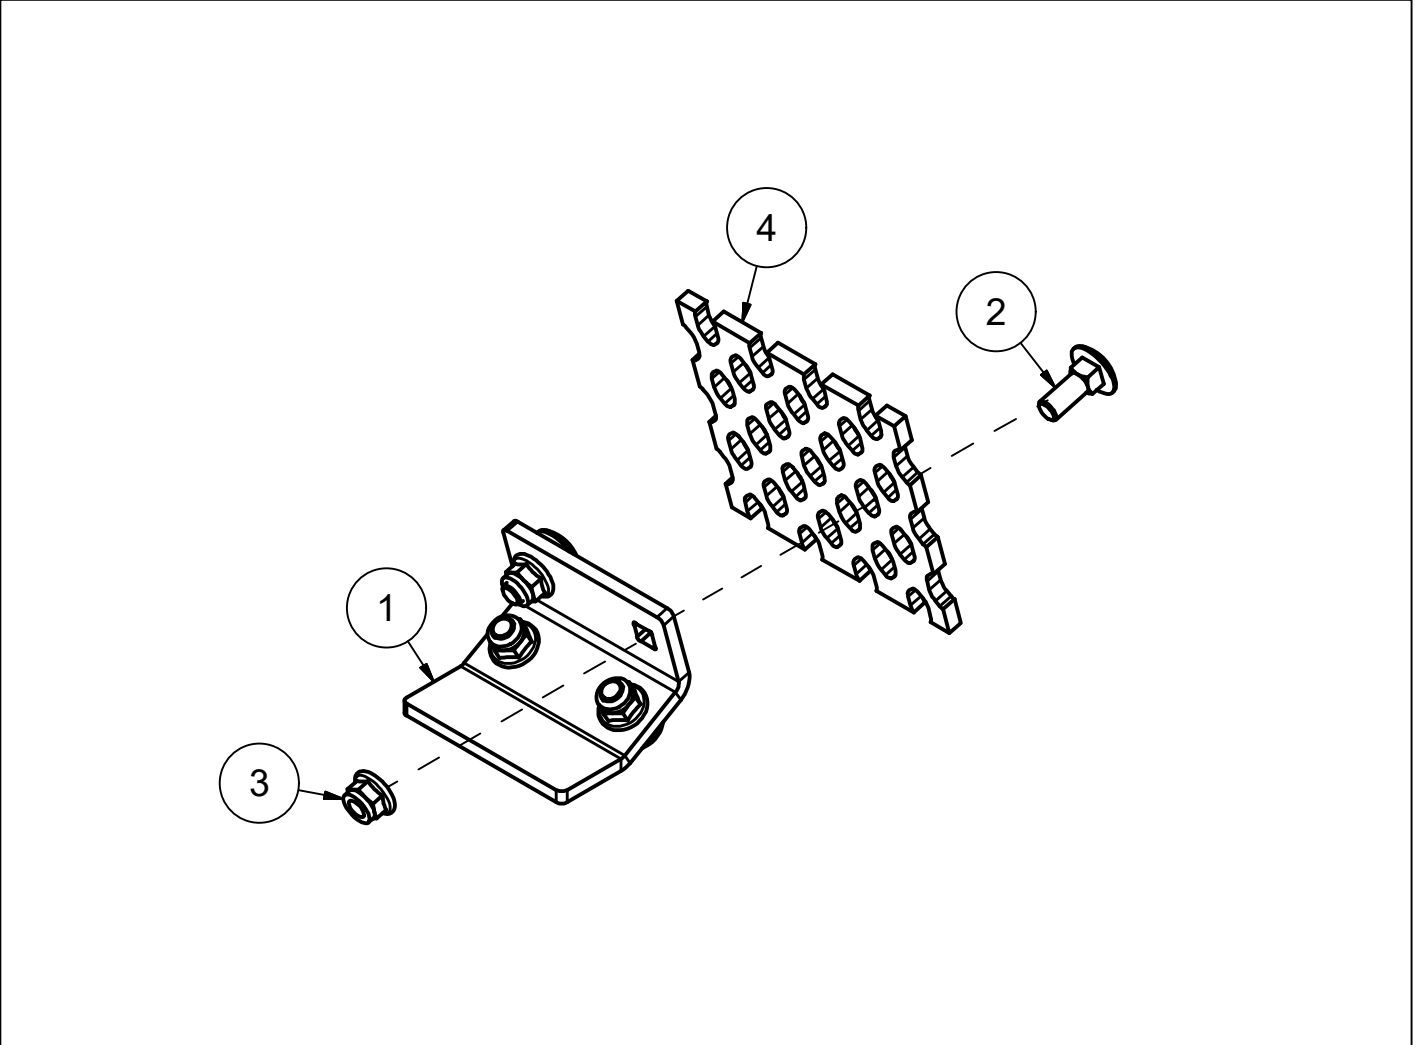

25238021 Isriver glidesko

Pos	Ant	Artikkelnr	Beskrivelse
1	2	25301074	Brakett isriverstål
2	8	2344491	Låseskrue M16x45 EIZn 8.8 DIN 603
3	8	2489175	Lockingmutter med flens M16 EIZn DIN 6926
4	2	25301102	Isriverstål 11x200x203